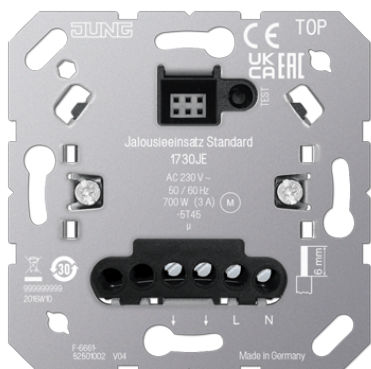

Productdatablad

Jaloeziebasiselement Standaard

Artikelnr.

1730 JE

Jaloeziebasiselement Standaard

zonder neventoestelingang
 voor afdekkingen JUNG HOME art.nr.: BT .. 17101 .., BT .. 17102 ..
 voor afdekkingen eNet art.nr.: FM .. 1700 .., FM .. 1701 ..
 voor afdekkingen LB Management art.nr.: .. 1700 .., .. 1750 D ..
 voor afdekkingen KNX RF art.nr.: .. 1091 1ST RF .., .. 1092 1ST RF ..

Bedoeld gebruik

- Bedienen van elektrisch aangestuurde jaloezieën, rolluiken en markiezen
- Automatische tijdbesturing via afdekking
- Gebruik met geschikt afdekking
- Montage in inbouwdoos met afmetingen volgens DIN 49073

Producteigenschappen

- Automatische bediening via timer
- Testbedrijf voor functionele controle
- Ompoolfunctie van de uitgang voor eenvoudige inbedrijfname
- Opslag van een ventilatiepositie via de afdekking mogelijk

Technische gegevens

Nominale spanning:	AC 230 V ~
Netfrequentie:	50/60 Hz
Omgevingstemperatuur:	-5 ... +45 °C
Contactbezetting:	µ
Stand-by-vermogen:	max. 0,5 W
Looptijd:	approx. 120 s
Belasting	
Motoren:	700 W
Aansluiting	
Aansluitwijze:	schroefklemmen
massief:	1 x 0,5 ... 4,0 mm ² 2 x 0,5 ... 2,5 mm ²
soepel zonder adereindhuls:	1 x 0,5 ... 4,0 mm ² 2 x 0,5 ... 2,5 mm ²
soepel met adereindhuls:	1 x 0,5 ... 4,0 mm ² 2 x 0,5 ... 1,5 mm ²