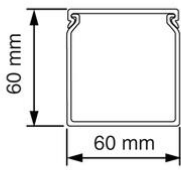

## VK 60x60 Bedradingskoker

- Geleverd met deksel.
- Bodemperforatie volgens norm.

<b>Artikelnr.:</b>	<b>AT3458</b>
EAN:	8712259184524
Verpakkingshoeveelheid	16 lgt. x 2 m
Materiaal	Overig
Hoogte	60 mm
Breedte	60 mm
Lengte	2000 mm
Diameter	
Sleufafstand	12.5 mm
Sleufbreedte	5 mm
Uitvoeringsvorm zijwand	Gat-/gleufponsing
Halogeenvrij	Nee
Zelfdovend	Ja
Flexibel	Nee
Bruikbare doorsnede	2970 mm <sup>2</sup>
Soort bevestiging	Bodemponsing(perforatie)
Met bovendeel	Ja
Kleur	Grijs
RAL-nummer	
Verzending	16