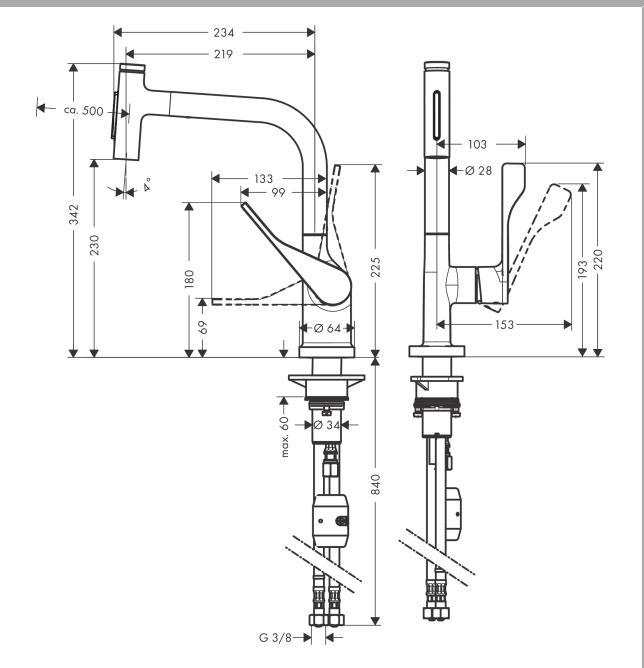

Maattekening