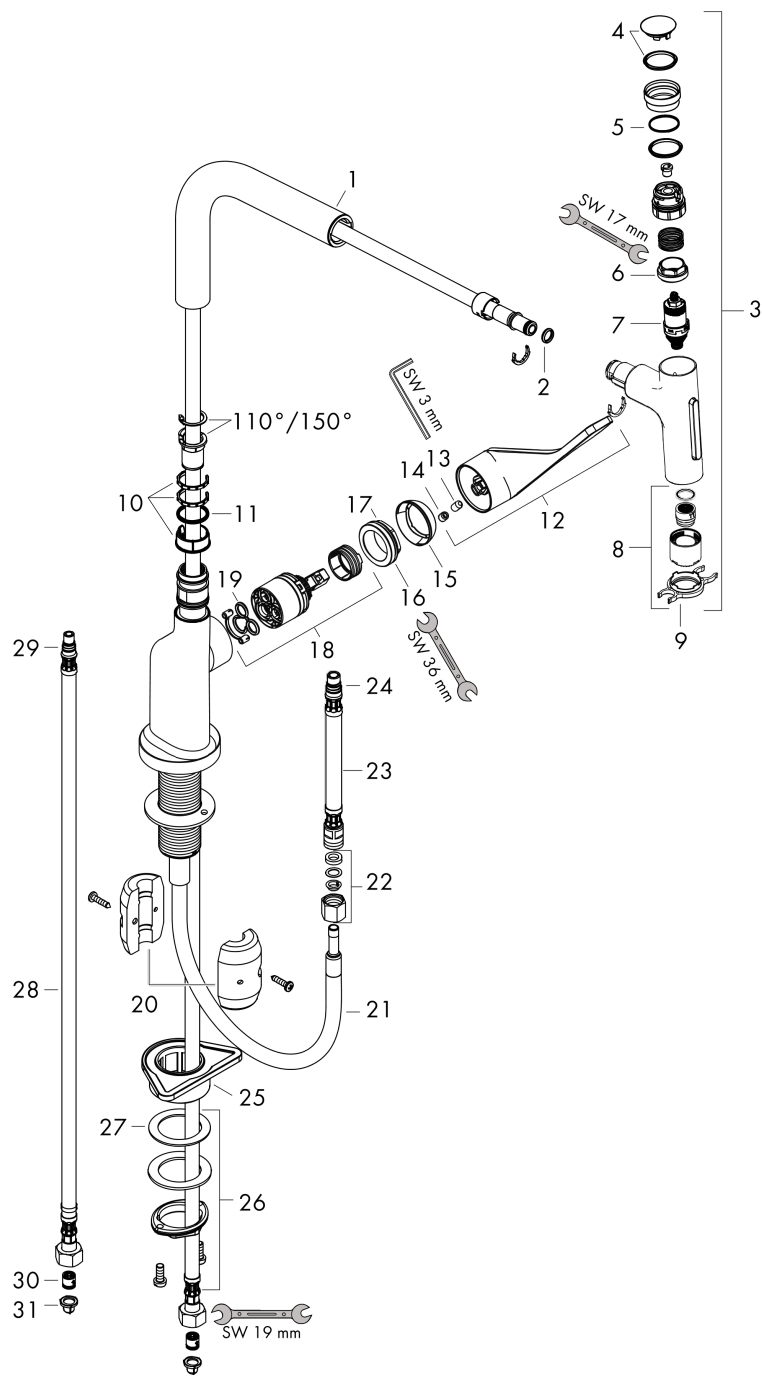

AXOR Citterio
ééngreeps keukenmengkraan met uittrekbare vuistdouche
 Finish: rvs look Artikelnummer: 39863800

Beschrijving

- draaibereik verstelbaar in 2 stappen tot 110° / 150°
- laminaire straal, douchestraal
- douchestraal is vast te zetten, wisseling van straal door één druk op de knop en straal wordt uitgezet door het sluiten van de greep.
- Select knop voor comfortabel aan- en uitzetten van de kraan tijdens gebruik
- MagFit magnetische douchehouder
- maximale doorstroomhoeveelheid bij 3 bar: 8 l/min
- keramisch kardoos
- eenvoudige montage dankzij de G 3/8 flexibele aansluitlangen
- uittrek lengte tot 50 cm

Explosietekening

Bouwjaar: >10/19

AXOR Citterio
ééngreeps keukenmengkraan met uittrekbare vuistdouche
 Finish: rvs look Artikelnummer: 39863800

Reserveonderdelenlijst

Bouwjaar: >10/19

Regel	Beschrijving	Artikelnummer	Prijs incl. BTW	VE
1	uitloop compl.	92583800	123,78 €	1
2	O-ring 8x2	98112000	2,90 €	1
3	vuistdouche	93410800	295,48 €	1
4	deksel	92566880	17,91 €	1
5	O-Ring 14x1,5	98201000	2,90 €	1
6	moer	92567000	17,91 €	1
7	bovendeel	98463000	44,65 €	1
8	straalschijf	93342000	44,65 €	1
9	servicesleutel	95910000	8,11 €	1
10	stelringset	98365000	8,11 €	1
11	O-ring 21x2,5	98211000	2,90 €	1
12	greep	39891800	156,09 €	1
13	inbusschroef M6x10 DIN 916	96029000	2,90 €	1
14	greepstop	96338000	2,90 €	1
15	afdekkap	98603800	35,82 €	1
16	moer	96461000	27,95 €	1
17	O-Ring 32x2	98193000	2,90 €	1
18	kardoes compl.	92730000	55,90 €	1
19	dichting	95008000	8,11 €	1
20	gewicht	92500000	35,82 €	1
21	slang 1,50 m	92569000	70,30 €	1
22	klemverbinding	96099000	8,11 €	1
23	aansluitslang 600 mm M10x1	92568000	55,90 €	1
24	O-ring 8x1,75	97827000	2,90 €	1
25	bevestigingsmateriaal	97523000	4,96 €	1
26	schachtbevestigingsset compl. (Ø 34)	95049000	14,04 €	1
27	stelring	97548000	2,90 €	1
28	aansluitslang 900 mm M8x0,75 G3/8	95372000	27,95 €	1
29	O-ring 7x1,5	98422000	2,90 €	1
30	terugslagklep DW 10	96456000	8,11 €	1
31	zeefdichting	95291000	11,13 €	1
a	Kranenvet	90920000	14,04 €	1