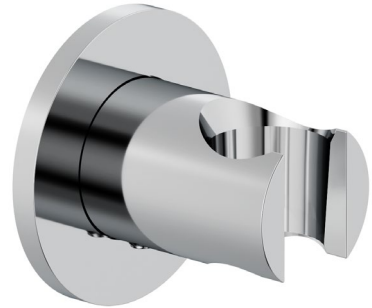

## Technische Daten/ Technical Data

KLUDI-A-QA  
Wand-Brausehalter

Artikel- Nr.: 6555705-00

Oberfläche:  
05 chrom

Artikeltext  
Hersteller KLUDI GmbH & Co. KG  
Typ: KLUDI-A-QA  
Wand-Brausehalter  
Artikel- Nr.: 6555705-00

Wand-Brausehalter  
für Brauseschläuche mit konischer Mutter  
mit Befestigungsmaterial  
zur starren Wandmontage

Produktabbildung/ Product picture

Maßzeichnung/ Dimensional drawing