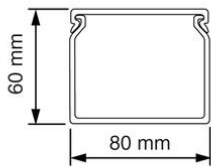

Bedradingskokers

VK 60x80 Bedradingskoker

- Geleverd met deksel.
- Bodemperforatie volgens norm.

Artikelnr.:	AT3459
EAN:	8712259184555
Verpakkingshoeveelheid	12 lgt. x 2 m
Materiaal	Overig
Hoogte	60 mm
Breedte	80 mm
Lengte	2000 mm
Diameter	
Sleufafstand	12.5 mm
Sleufbreedte	5 mm
Uitvoeringsvorm zijwand	Gat-/gleufponsing
Halogenvrij	Nee
Zelfdovend	Ja
Flexibel	Nee
Bruikbare doorsnede	4100 mm ²
Soort bevestiging	Bodemponsing(perforatie)
Met bovendeel	Ja
Kleur	Grijs
RAL-nummer	
Verzending	12