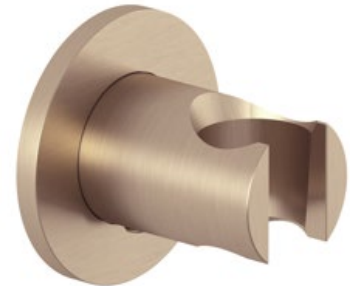

## Technische Daten/ Technical Data

KLUDI-A-QA  
Wand-Brausehalter

Artikel- Nr.: 65557N1-00

Oberfläche:  
N1 Brushed Bronze PVD

Artikeltext  
Hersteller KLUDI GmbH & Co. KG  
Typ: KLUDI-A-QA  
Wand-Brausehalter  
Artikel- Nr.: 65557N1-00

Wand-Brausehalter  
für Brauseschläuche mit konischer Mutter  
mit Befestigungsmaterial  
zur starren Wandmontage

Produktabbildung/ Product picture

Maßzeichnung/ Dimensional drawing