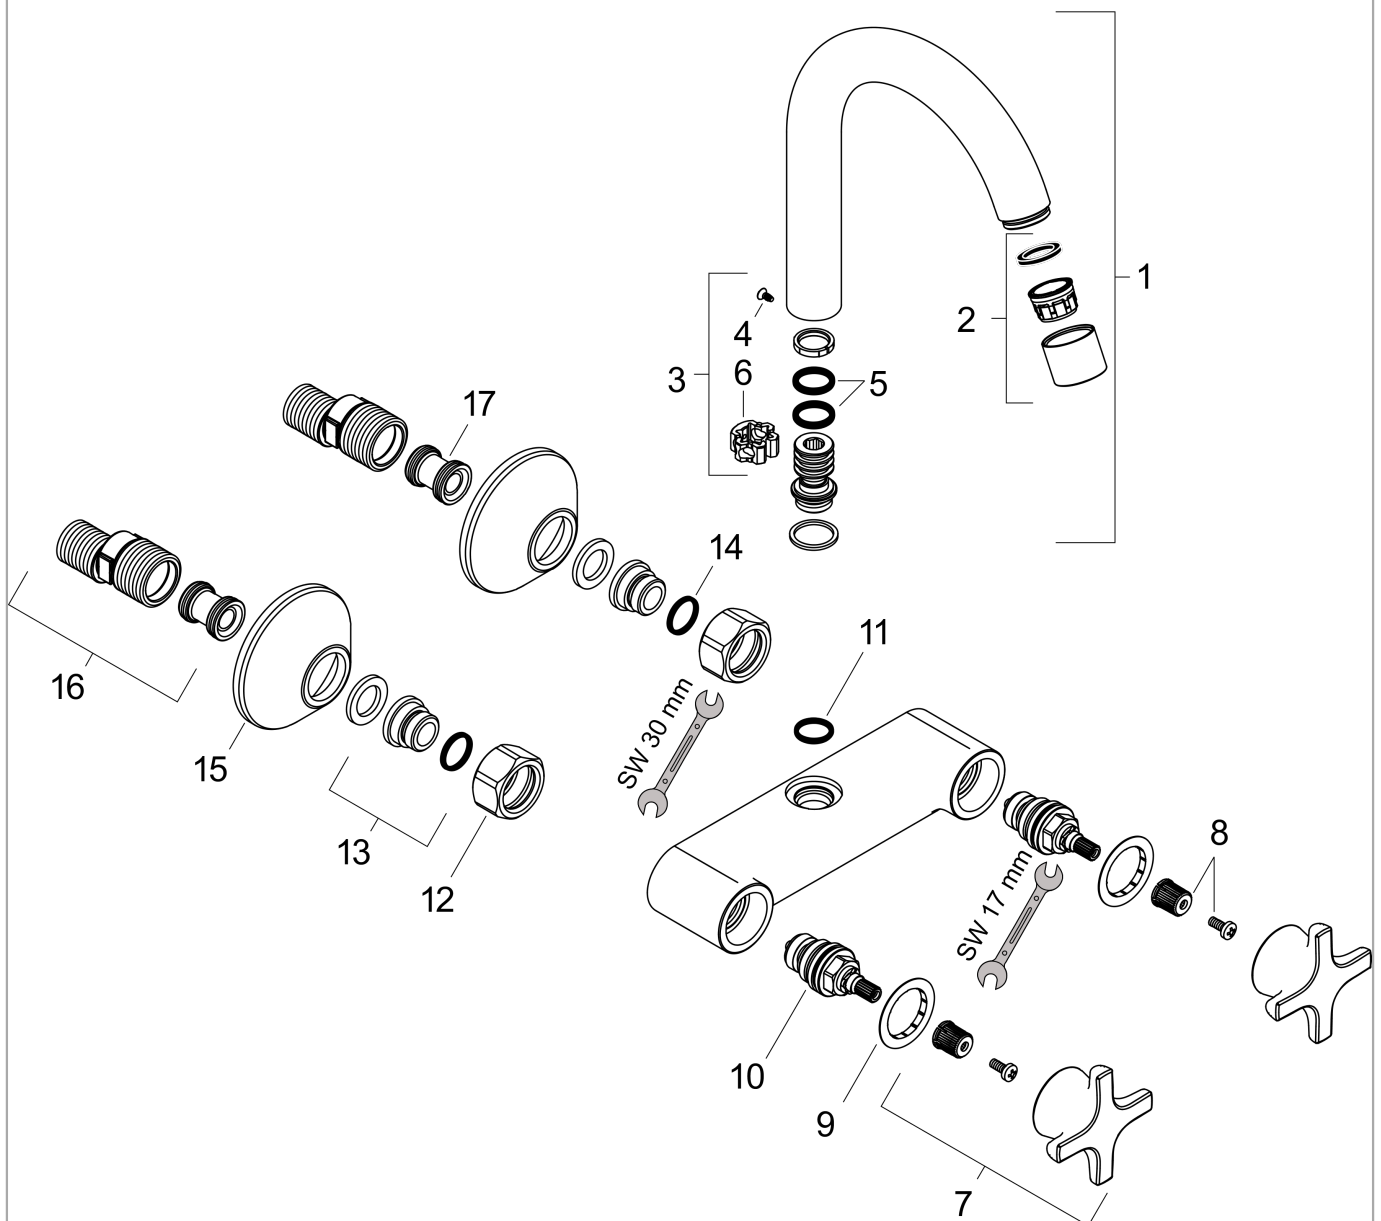

Logis M32
tweetreeps keukenmengkraan wandmontage met hoge uitloop
 Finish: **chrom** Artikelnummer: **71286000**

Beschrijving

- draaibereik 360°
- normale straal
- hartafstand: 150 ± 12 mm
- maximale doorstroomhoeveelheid bij 3 bar: 15 l/min
- met keramische stopkraan 90°
- S-aansluitingen
- Kiwa K6110_Mechanical Mixers EN200

Artikeldetails

Vrijblijvende advies verkoopprijs excl. BTW	220,65 €
Vrijblijvende advies verkoopprijs incl. BTW	266,99 €

Technologie

Productfoto

Maattekening

Doorstroomdiagram

Logis M32
tweegreeps keukenmengkraan wandmontage met hoge uitloop
 Finish: **chrom** Artikelnummer: **71286000**

Explosietekening

Bouwjaar: >01/15

Logis M32**tweegreeps keukenmengkraan wandmontage met hoge uitloop**Finish: **chrom** Artikelnummer: **71286000****Reserveonderdelenlijst**

Bouwjaar: >01/15

Regel	Beschrijving	Artikelnummer	Prijs incl. BTW	VE
1	uitloop compl.	96521000	156,09 €	1
2	perlator M22x1 (15 l/min)	92368000	22,39 €	1
3	dichtingsset	92646000	17,91 €	1
4	schroef	97662000	8,11 €	1
5	O-Ring 14x2,5	98189000	2,90 €	1
6	axialring	97558000	2,90 €	1
7	greep	92355000	55,90 €	1
8	greepadapter m. schroef	98932000	14,04 €	1
9	kleurringset, koud / warm	96299000	17,91 €	1
10	bovendeel rechts sluitend	94009000	35,82 €	1
11	O-ring 14x2	98129000	2,90 €	1
12	moeren set	96157000	27,95 €	1
13	aansluiting	97220000	14,04 €	1
14	O-ring 15x2	98163000	2,90 €	1
15	rozet Ø 70 mm	94135000	11,13 €	1
16	S-koppelingenset (±12 mm)	94140000	44,65 €	1
17	slagdemper	96429000	4,96 €	1
a	S-koppelingenset (±32 mm)	98592000	35,82 €	1