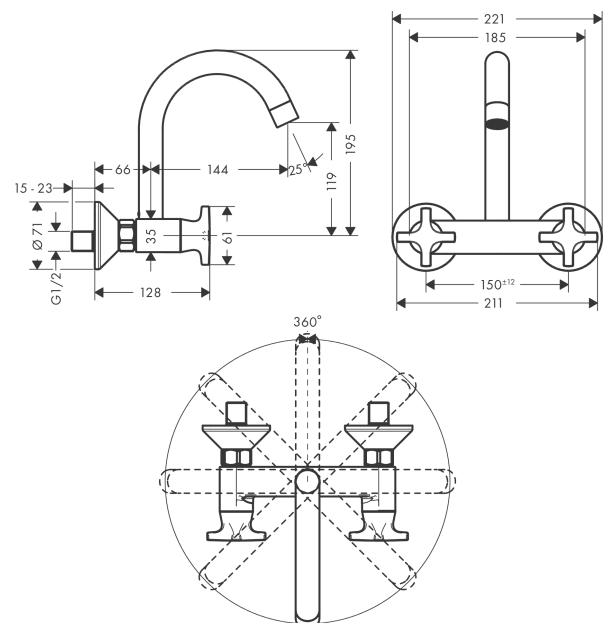

Logis M32
tweetreeps keukenmengkraan wandmontage met hoge uitloop
 Finish: **chrom** Artikelnummer: **71286000**

Beschrijving

- draaibereik 360°
- normale straal
- hartafstand: 150 ± 12 mm
- maximale doorstroomhoeveelheid bij 3 bar: 15 l/min
- met keramische stopkraan 90°
- S-aansluitingen
- Kiwa K6110_Mechanical Mixers EN200

Artikeldetails

Vrijblijvende advies verkoopprijs excl. BTW	220,65 €
Vrijblijvende advies verkoopprijs incl. BTW	266,99 €

Technologie

Productfoto

Maattekening

Doorstroomdiagram

Logis M32
tweegreeps keukenmengkraan wandmontage met hoge uitloop
 Finish: **chrom** Artikelnummer: **71286000**

Explosietekening

Bouwjaar: >01/15

Logis M32**tweegreeps keukenmengkraan wandmontage met hoge uitloop**Finish: **chrom** Artikelnummer: **71286000****Reserveonderdelenlijst**

Bouwjaar: >01/15

Regel	Beschrijving	Artikelnummer	Prijs incl. BTW	VE
1	uitloop compl.	96521000	156,09 €	1
2	perlator M22x1 (15 l/min)	92368000	22,39 €	1
3	dichtingsset	92646000	17,91 €	1
4	schroef	97662000	8,11 €	1
5	O-Ring 14x2,5	98189000	2,90 €	1
6	axialring	97558000	2,90 €	1
7	greep	92355000	55,90 €	1
8	greepadapter m. schroef	98932000	14,04 €	1
9	kleurringset, koud / warm	96299000	17,91 €	1
10	bovendeel rechts sluitend	94009000	35,82 €	1
11	O-ring 14x2	98129000	2,90 €	1
12	moeren set	96157000	27,95 €	1
13	aansluiting	97220000	14,04 €	1
14	O-ring 15x2	98163000	2,90 €	1
15	rozet Ø 70 mm	94135000	11,13 €	1
16	S-koppelingenset (±12 mm)	94140000	44,65 €	1
17	slagdemper	96429000	4,96 €	1
a	S-koppelingenset (±32 mm)	98592000	35,82 €	1