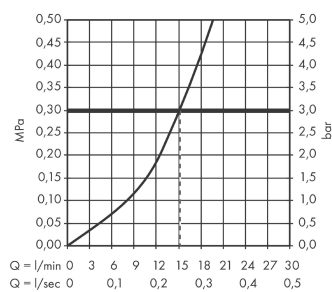

Logis M32
tweetreeps keukenmengkraan wandmontage met hoge uitloop
 Finish: **chrom** Artikelnummer: **71286000**

Beschrijving

- draaibereik 360°
- normale straal
- hartafstand: 150 ± 12 mm
- maximale doorstroomhoeveelheid bij 3 bar: 15 l/min
- met keramische stopkraan 90°
- S-aansluitingen
- Kiwa K6110_Mechanical Mixers EN200

Artikeldetails

Vrijblijvende advies verkoopprijs excl. BTW	220,65 €
Vrijblijvende advies verkoopprijs incl. BTW	266,99 €

Technologie

Productfoto

Maattekening

Doorstroomdiagram

Logis M32
tweegreeps keukenmengkraan wandmontage met hoge uitloop
 Finish: **chrom** Artikelnummer: **71286000**