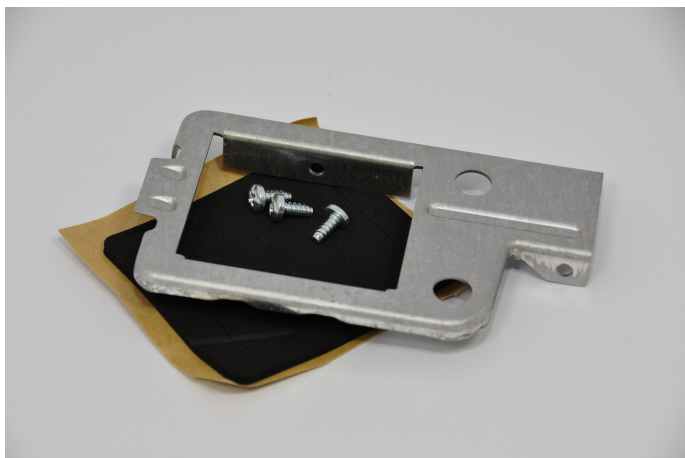

# Bosch Thermotechniek

87387033780 - Draagplaat

Product nr. **87387033780**  
Omschrijving Draagplaat  
Merk (product) Nefit  
Serie (product) Ketel  
Type (product) Onderdeel

Type toebehoren/onderdelen	Overig
Toebehoren	✘
Onderdeel	✔