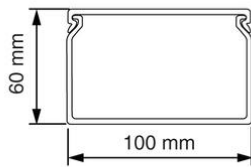

Bedradingskokers

VK 60x100 Bedradingskoker

- Geleverd met deksel.
- Bodemperforatie volgens norm.

Artikelnr.:	AT3460
EAN:	8712259184586
Verpakkingshoeveelheid	8 lgt. x 2 m
Materiaal	Overig
Hoogte	60 mm
Breedte	100 mm
Lengte	2000 mm
Diameter	
Sleufafstand	12.5 mm
Sleufbreedte	5 mm
Uitvoeringsvorm zijwand	Gat-/gleufponsing
Halogeenvrij	Nee
Zelfdovend	Ja
Flexibel	Nee
Bruikbare doorsnede	5000 mm ²
Soort bevestiging	Bodemponsing(perforatie)
Met bovendeel	Ja
Kleur	Grijs
RAL-nummer	
Verzending	8