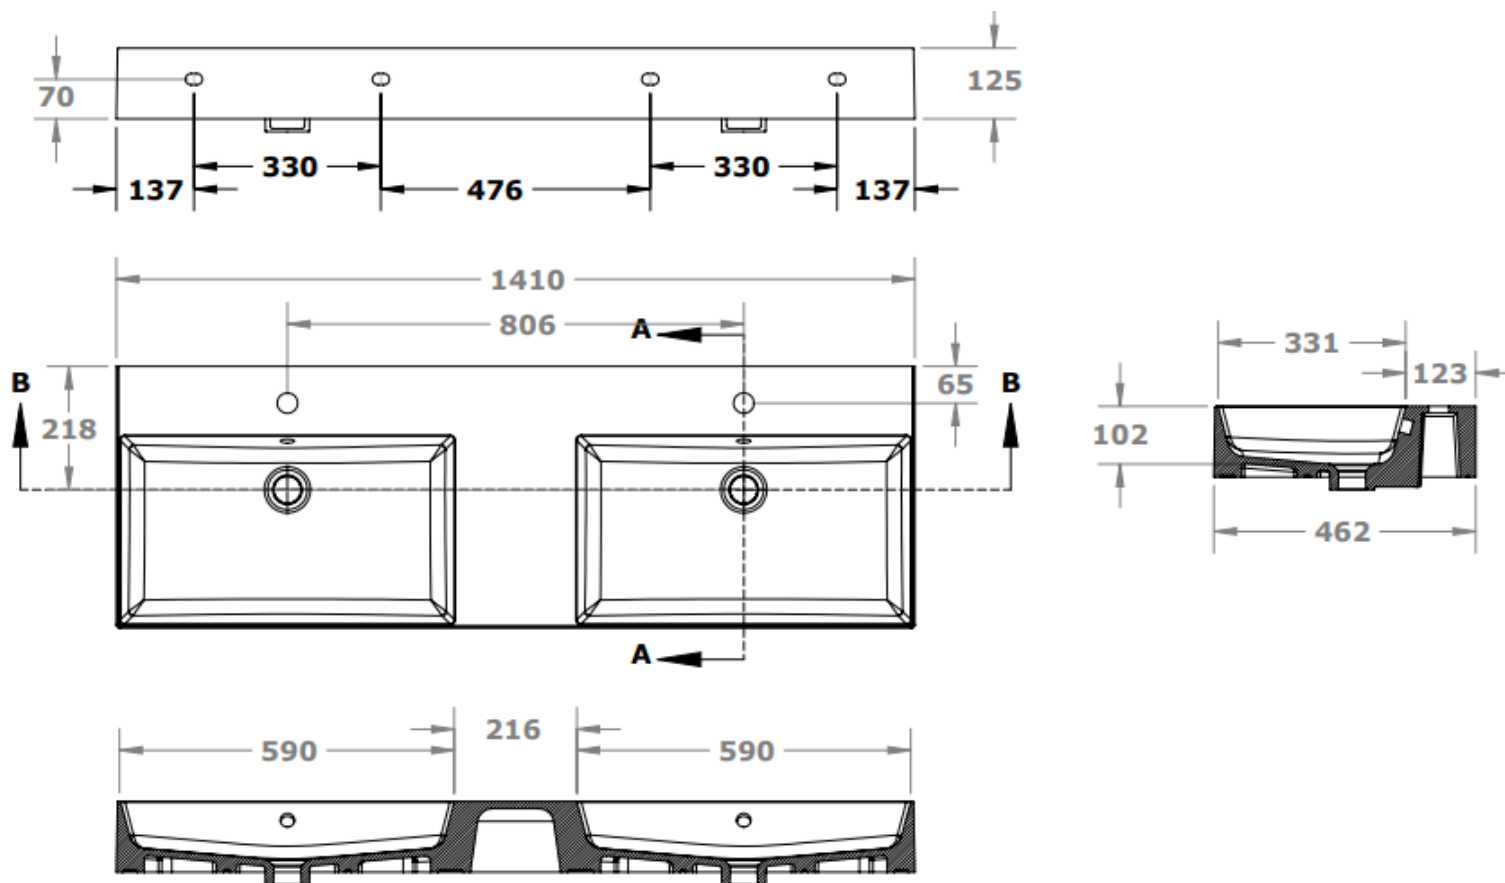

W26

NO LIMIT 45

140

140,4 x 46,2

DETREMMERIE

BATHROOM FURNITURE

OPMERKINGEN / REMARQUES: HP@DETREMMERIE.BE

DUBBELE WASKOM / DOUBLE VASQUE