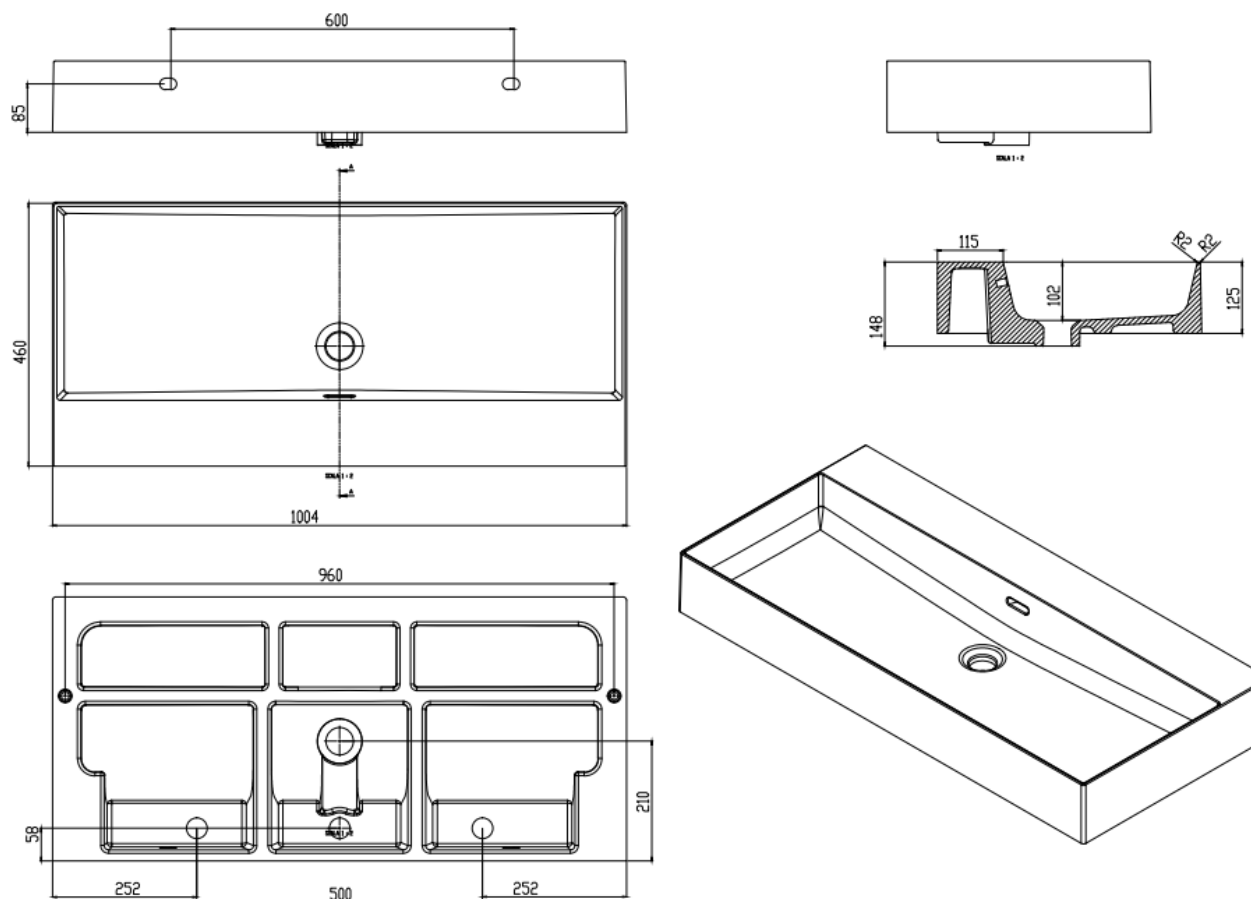

ENKELE WASKOM - 1 KRAANGAT / SIMPLE VASQUE - 1 TROU DE ROBINET

W26

NO LIMIT 45

100

100,4 x 46,2