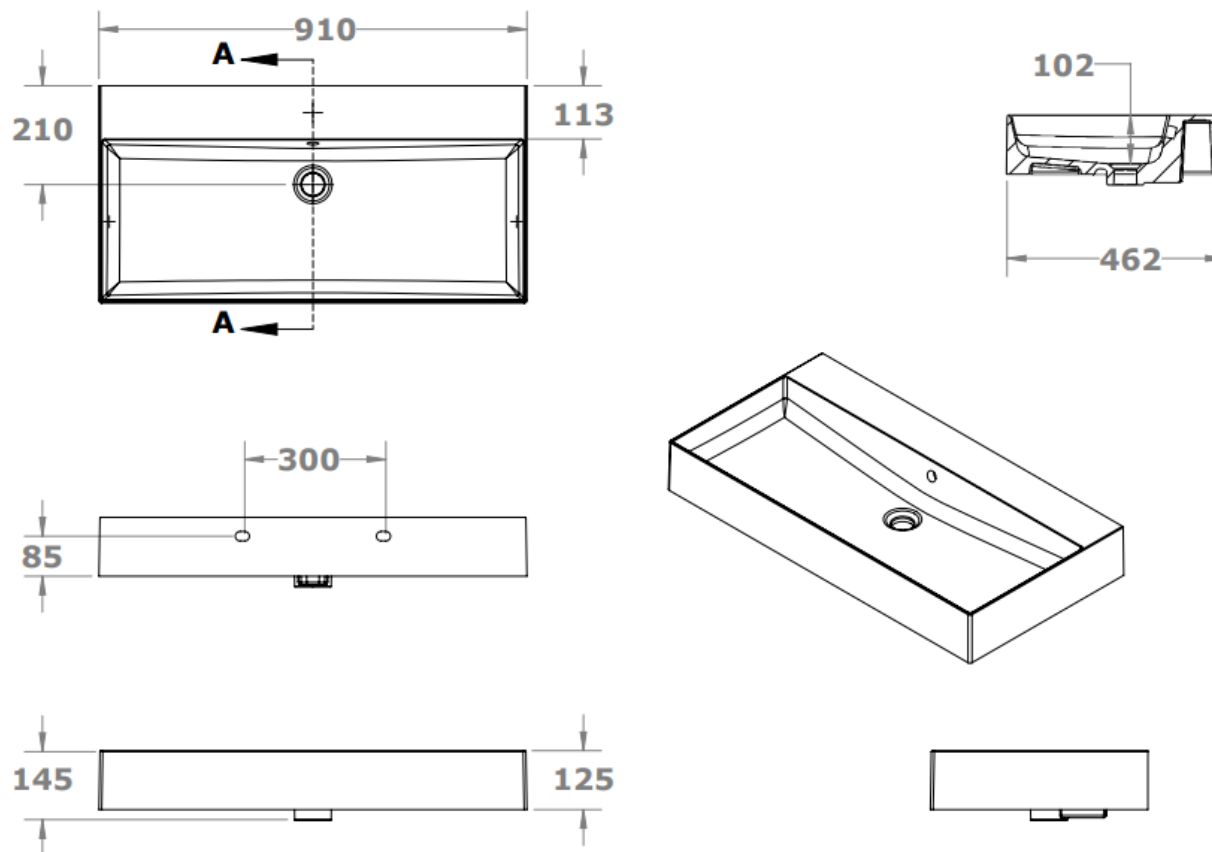

W26

NO LIMIT 45

90

91 x 46,2

DETREMMERIE

BATHROOM FURNITURE

OPMERKINGEN / REMARQUES: HP@DETREMMERIE.BE

ENKELE WASKOM / SIMPLE VASQUE