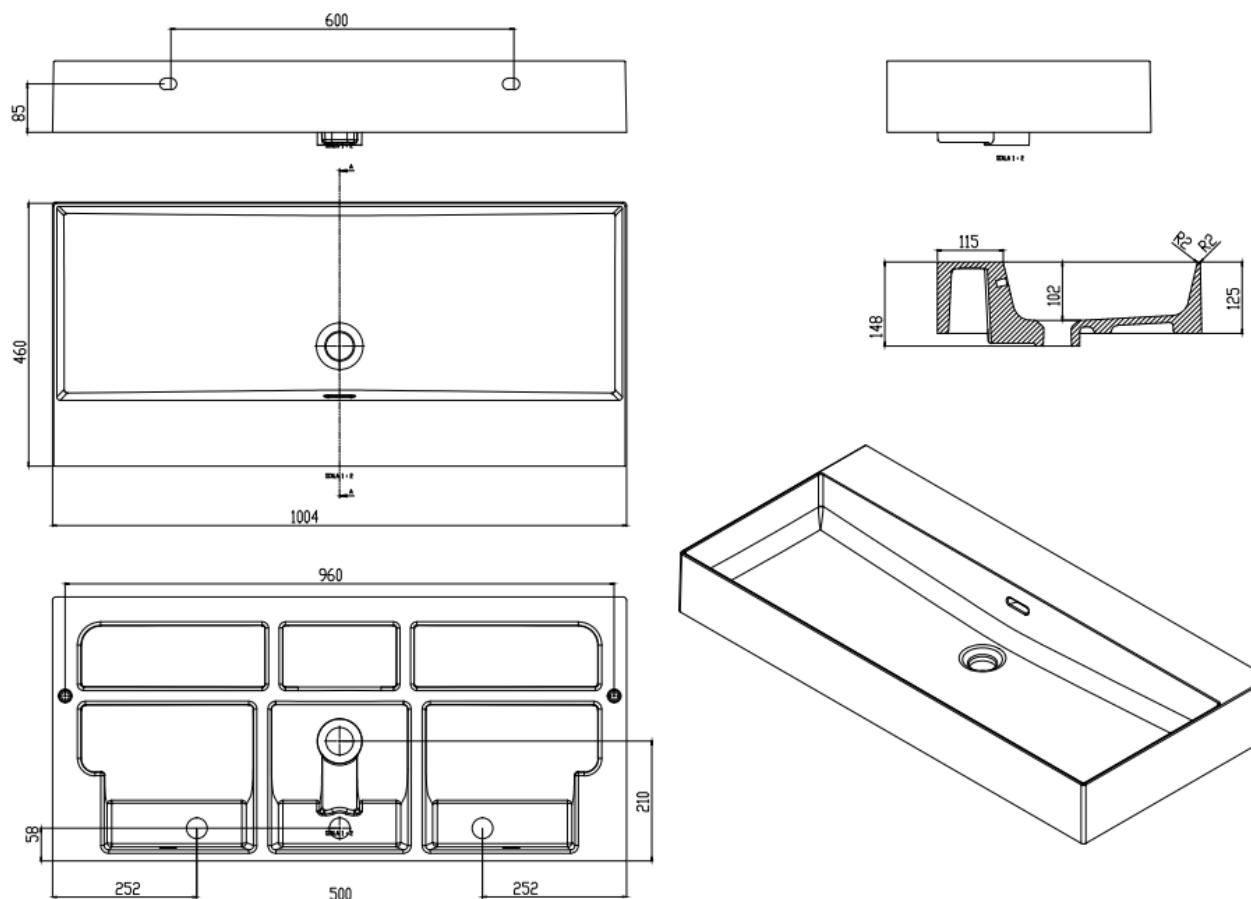

ENKELE WASKOM - 1 KRAANGAT / SIMPLE VASQUE - 1 TROU DE ROBINET

W26

NO LIMIT 45

100

100,4 x 46,2

## ENKELE WASKOM - 2 KRAANGATEN / SIMPLE VASQUE - 2 TROUS DE ROBINET

W26

NO LIMIT 45

120

120,4 x 46,2