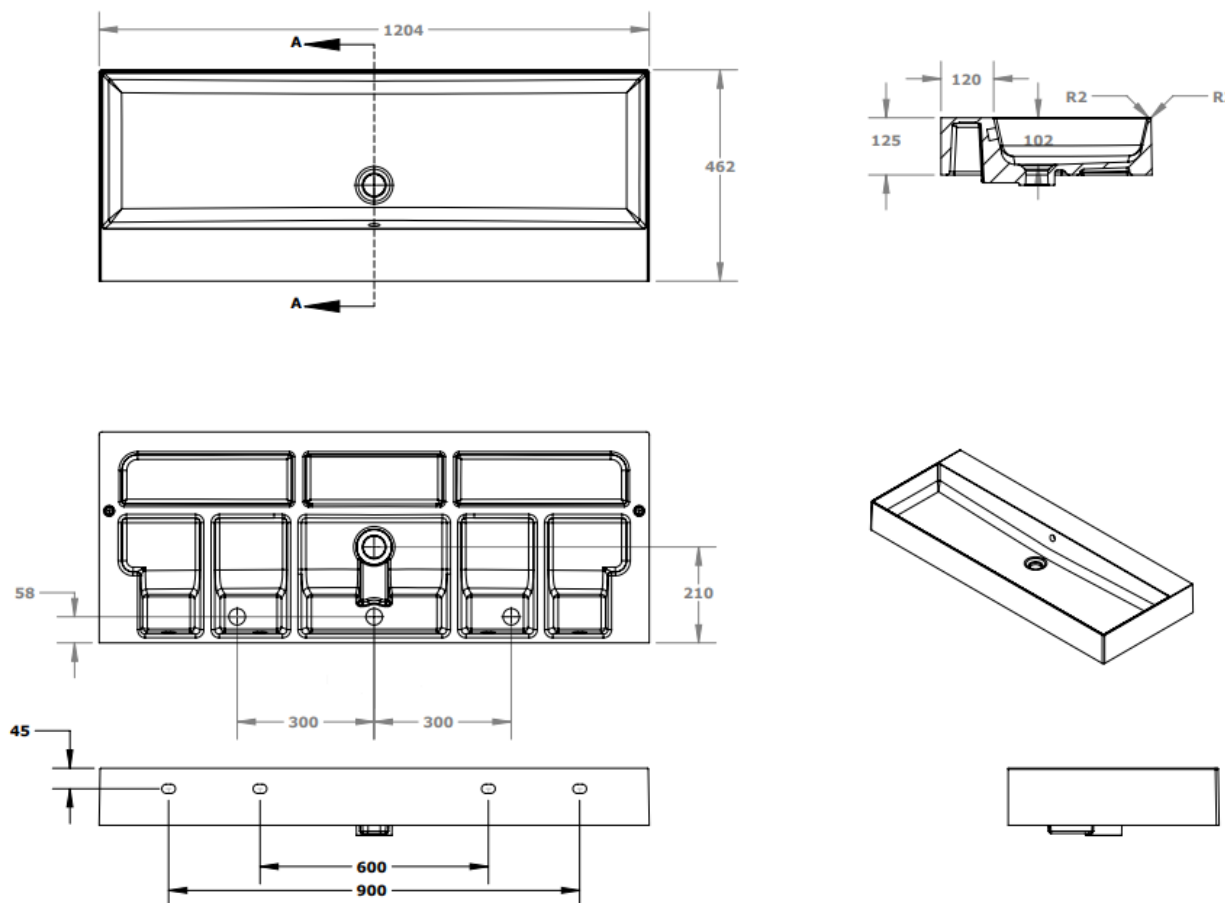

W26

NO LIMIT 45

120

120,4 x 46,2

DETREMMERIE

BATHROOM FURNITURE

OPMERKINGEN / REMARQUES: HP@DETREMMERIE.BE

ENKELE WASKOM - 1 KRAANGAT / SIMPLE VASQUE - 1 TROU DE ROBINET