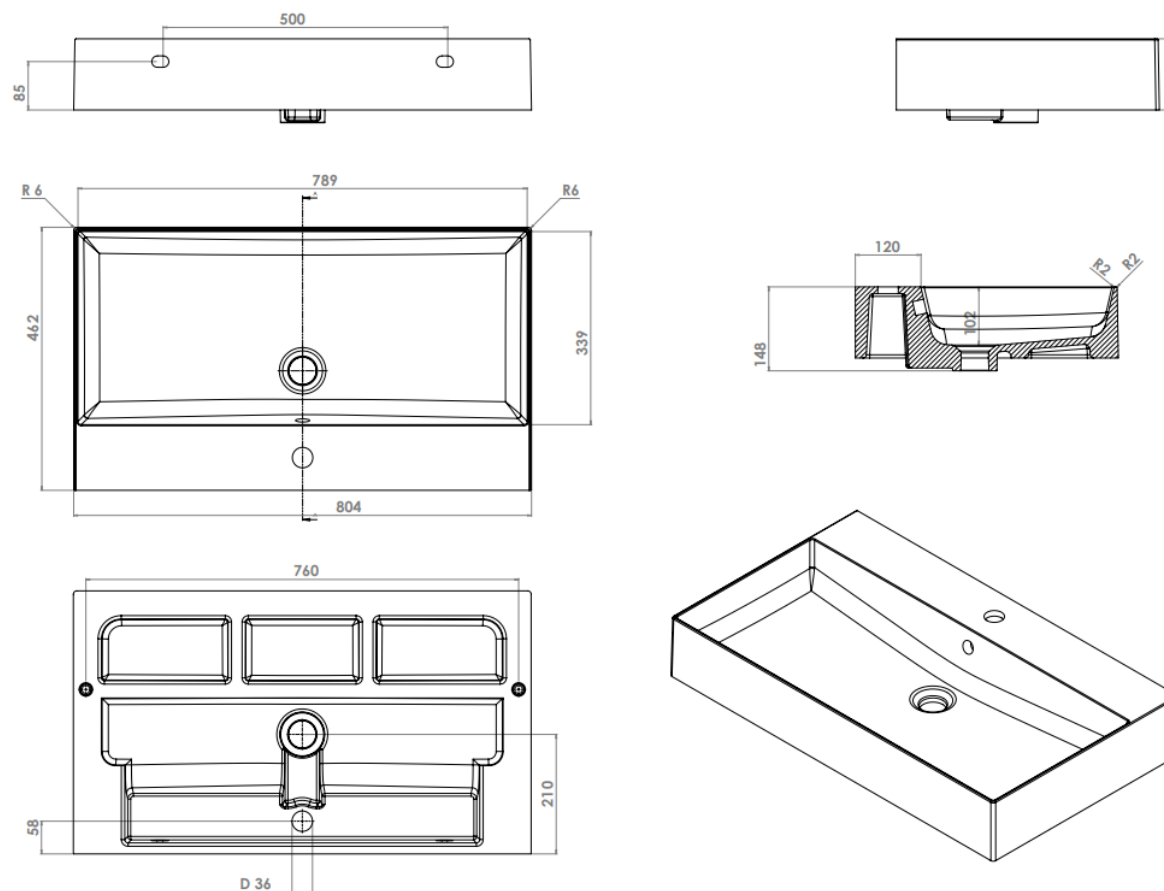

W26

NO LIMIT 45

80

80,4 x 46,2

DETREMMERIE

BATHROOM FURNITURE

OPMERKINGEN / REMARQUES: HP@DETREMMERIE.BE

ENKELE WASKOM / SIMPLE VASQUE