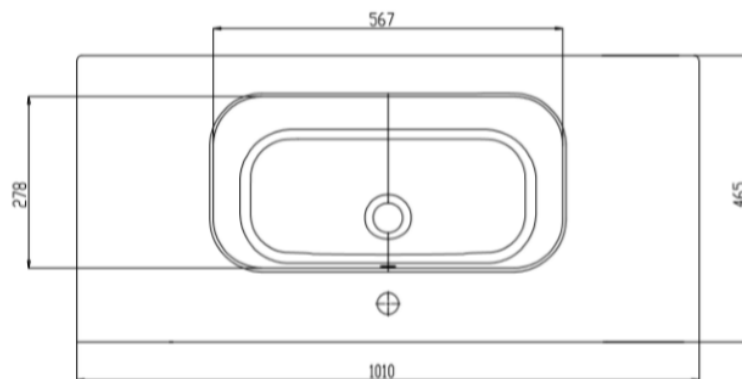

W28

NO LIMIT 45

100

101 x 46,5

DETREMMERIE

BATHROOM FURNITURE

OPMERKINGEN / REMARQUES: HP@DETREMMERIE.BE

ENKELE WASKOM / SIMPLE VASQUE