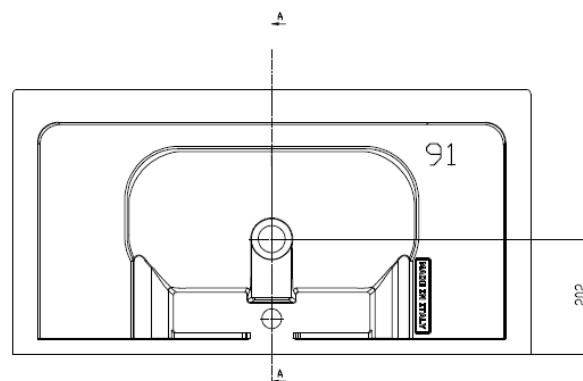

W28

NO LIMIT 45

90

91 x 46,5

DETREMMERIE

BATHROOM FURNITURE

OPMERKINGEN / REMARQUES: HP@DETREMMERIE.BE

ENKELE WASKOM / SIMPLE VASQUE