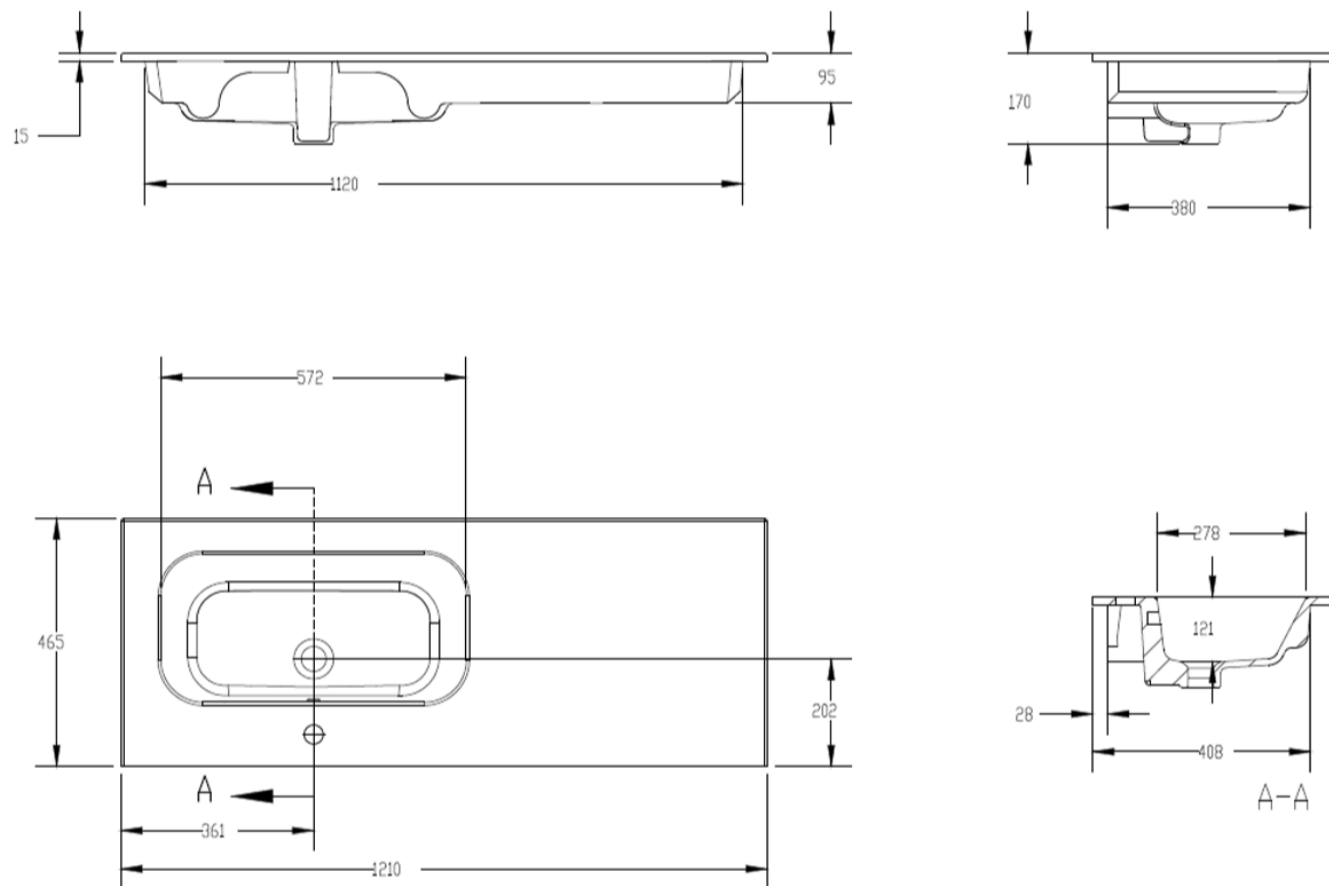

W28

NO LIMIT 45

120

121 x 46,5

DETREMMERIE

BATHROOM FURNITURE

OPMERKINGEN / REMARQUES: HP@DETREMMERIE.BE

WASKOM RECHTS / VASQUE À DROITE