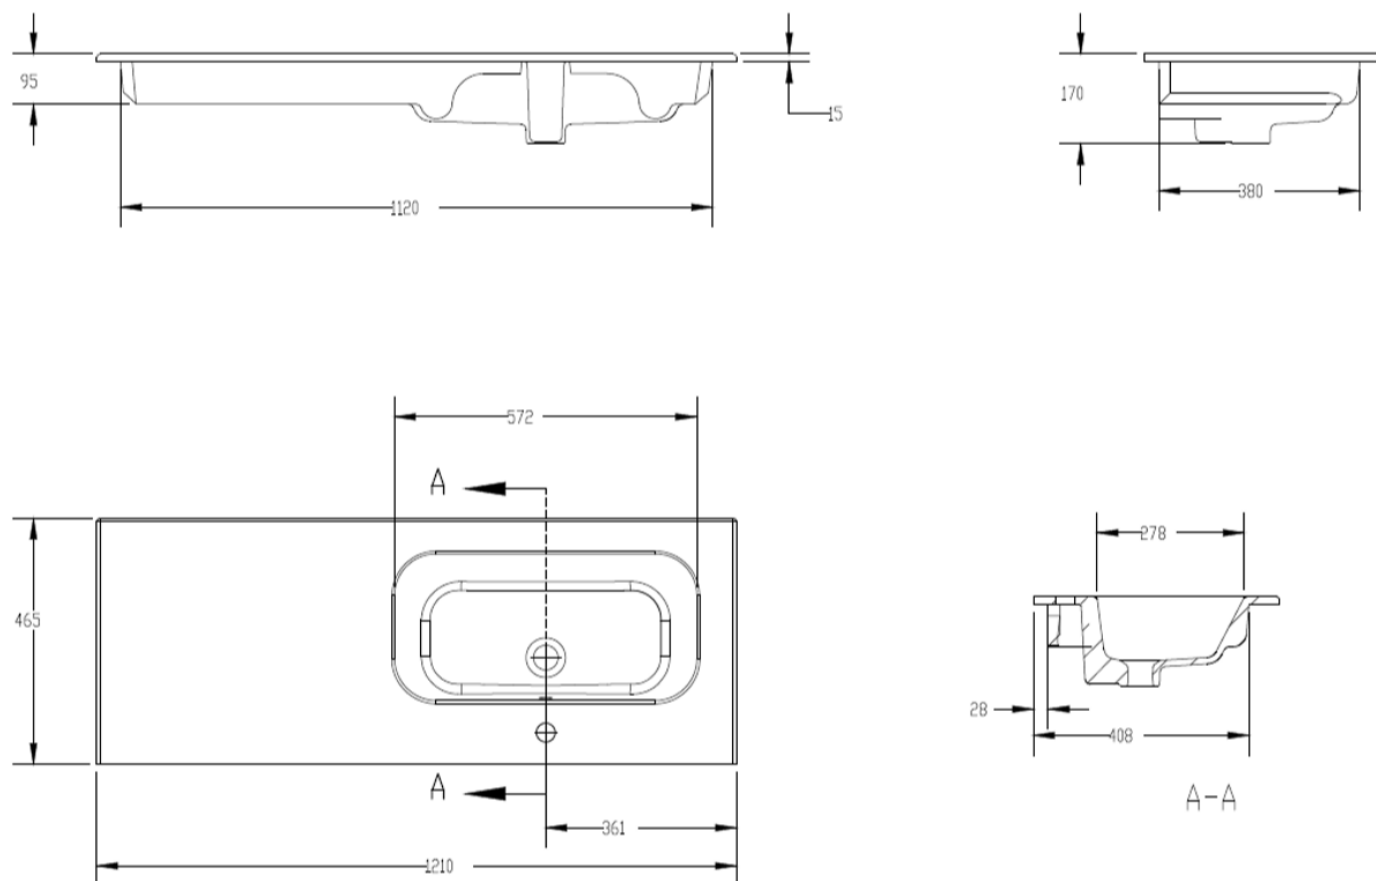

W28

NO LIMIT 45

120

121 x 46,5

DETREMMERIE

BATHROOM FURNITURE

OPMERKINGEN / REMARQUES: HP@DETREMMERIE.BE

WASKOM LINKS / VASQUE À GAUCHE