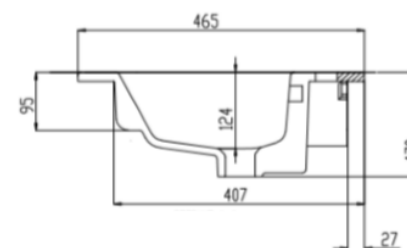

W28

NO LIMIT 45

100

101 x 46,5

DETREMMERIE

BATHROOM FURNITURE

OPMERKINGEN / REMARQUES: HP@DETREMMERIE.BE

ENKELE WASKOM / SIMPLE VASQUE