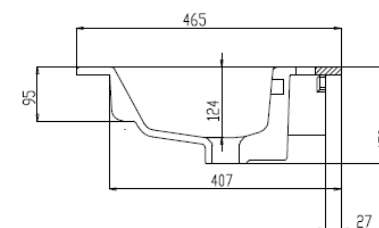

W28

NO LIMIT 45

90

91 x 46,5

DETREMMERIE

BATHROOM FURNITURE

OPMERKINGEN / REMARQUES: HP@DETREMMERIE.BE

ENKELE WASKOM / SIMPLE VASQUE