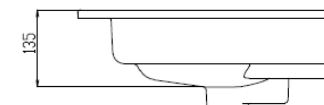

W28

NO LIMIT 45

90

91 x 46,5

DETREMMERIE

BATHROOM FURNITURE

OPMERKINGEN / REMARQUES: HP@DETREMMERIE.BE

ENKELE WASKOM / SIMPLE VASQUE