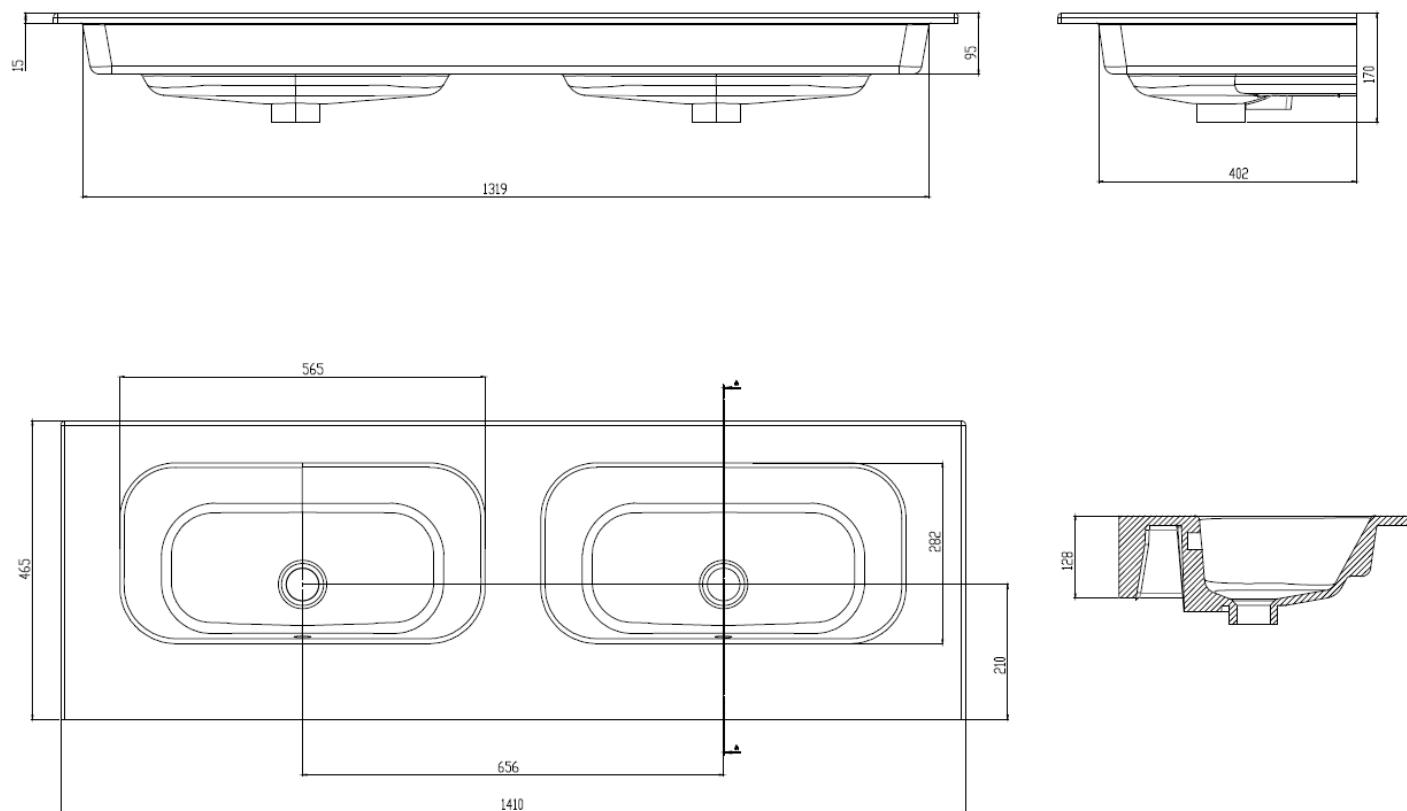

W28

NO LIMIT 45

140

141 x 46,5

DETREMMERIE

BATHROOM FURNITURE

OPMERKINGEN / REMARQUES: HP@DETREMMERIE.BE

DUBBELE WASKOM / DOUBLE VASQUE