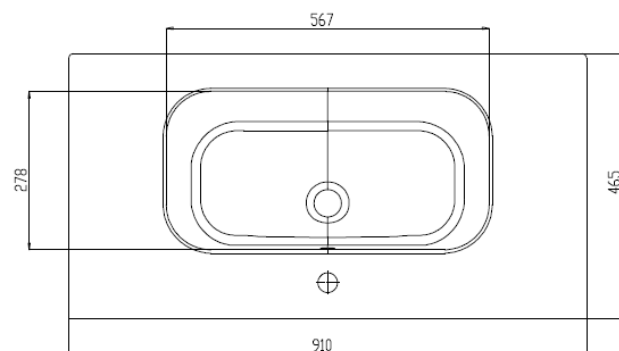

W28

NO LIMIT 45

90

91 x 46,5

DETREMMERIE

BATHROOM FURNITURE

OPMERKINGEN / REMARQUES: HP@DETREMMERIE.BE

ENKELE WASKOM / SIMPLE VASQUE