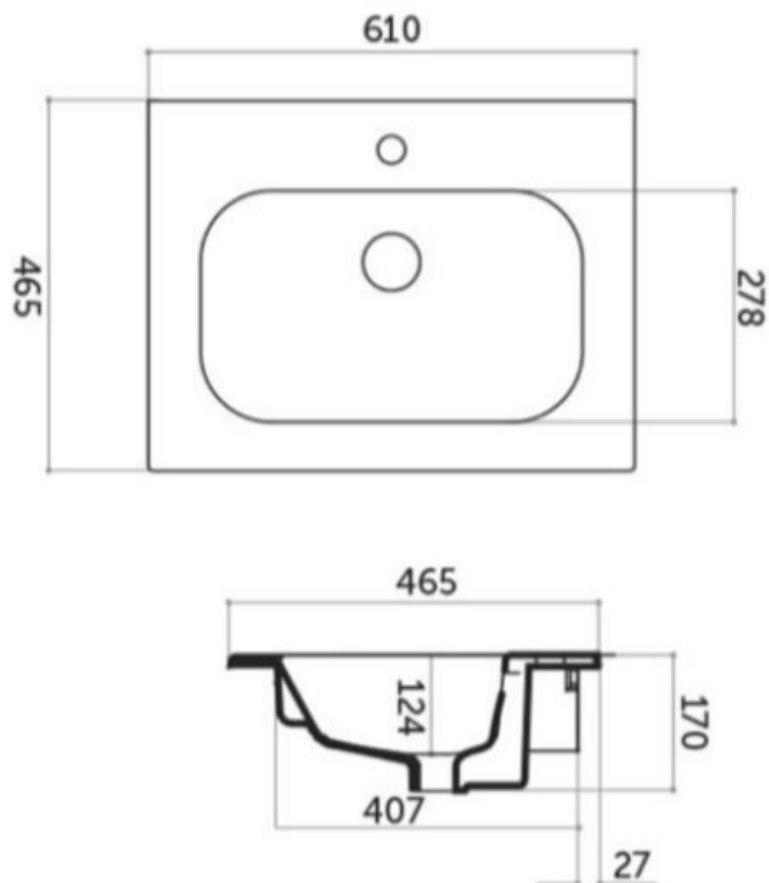

W28

NO LIMIT 45

60

61 x 46,5

DETREMMERIE

BATHROOM FURNITURE

OPMERKINGEN / REMARQUES: HP@DETREMMERIE.BE

ENKELE WASKOM / SIMPLE VASQUE

W28

NO LIMIT 45

80

81 x 46,5

DETREMMERIE

BATHROOM FURNITURE

OPMERKINGEN / REMARQUES: HP@DETREMMERIE.BE

ENKELE WASKOM / SIMPLE VASQUE

W28

NO LIMIT 45

90

91 x 46,5

DETREMMERIE

BATHROOM FURNITURE

OPMERKINGEN / REMARQUES: HP@DETREMMERIE.BE

ENKELE WASKOM / SIMPLE VASQUE