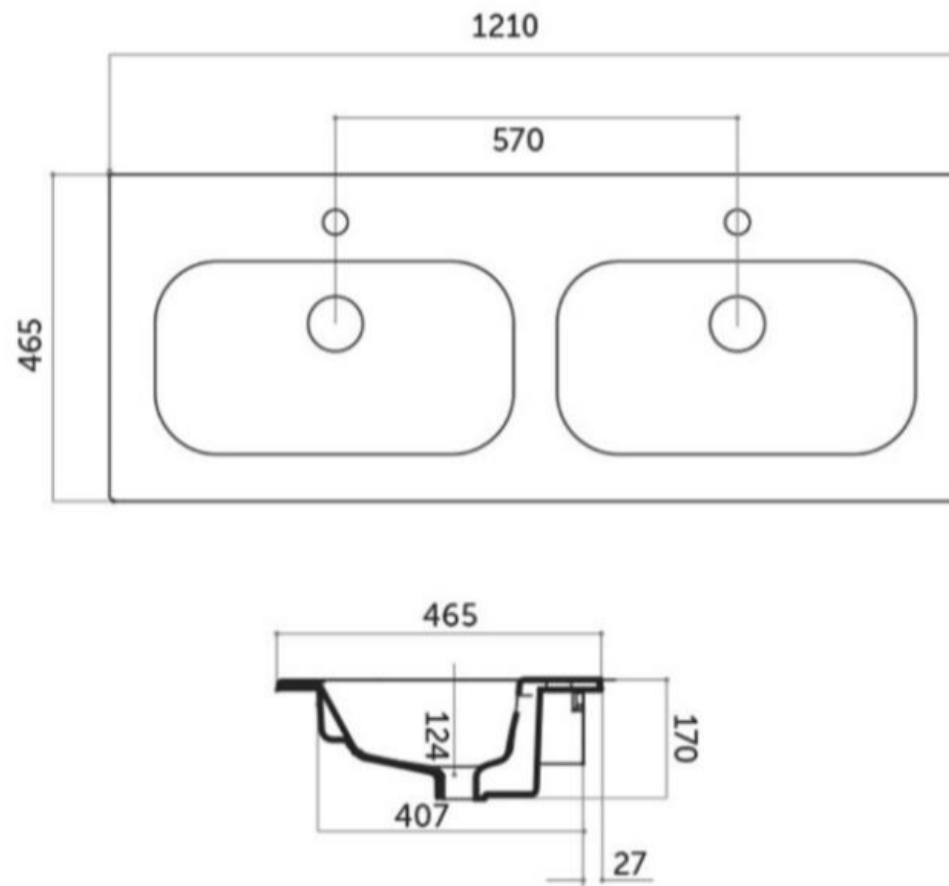

W28

NO LIMIT 45

120

121 x 46,5

DETREMMERIE

BATHROOM FURNITURE

OPMERKINGEN / REMARQUES: HP@DETREMMERIE.BE

DUBBELE WASKOM / DOUBLE VASQUE