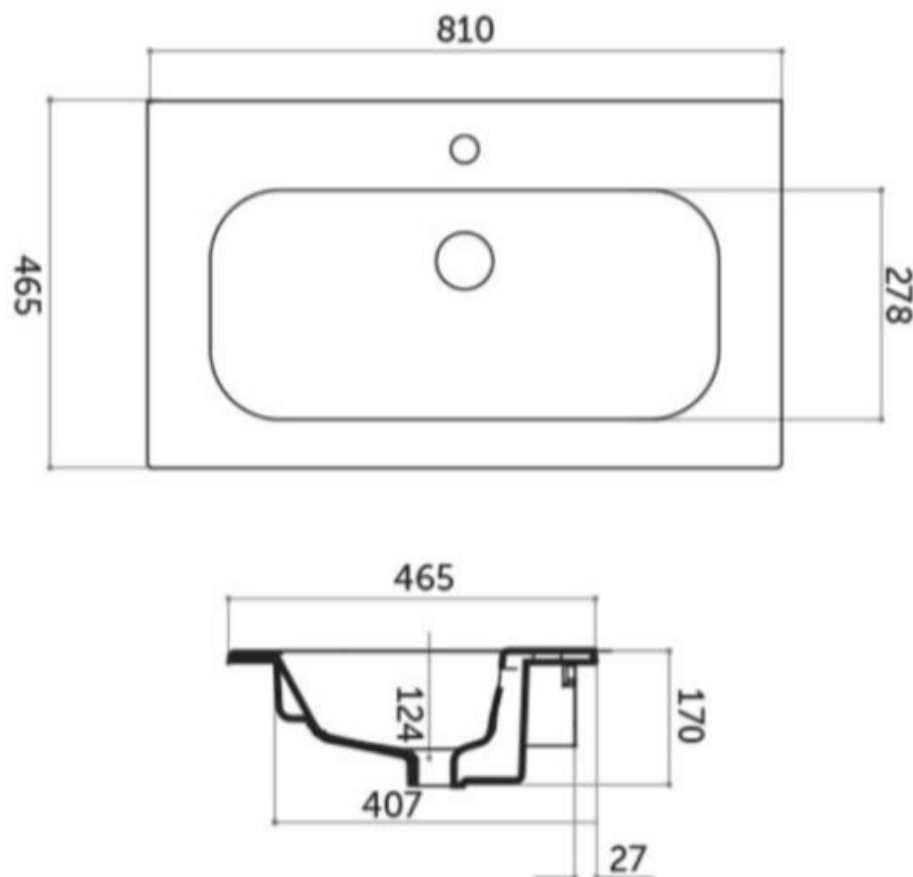

W28

NO LIMIT 45

80

81 x 46,5

DETREMMERIE

BATHROOM FURNITURE

OPMERKINGEN / REMARQUES: HP@DETREMMERIE.BE

ENKELE WASKOM / SIMPLE VASQUE

W28

NO LIMIT 45

90

91 x 46,5

DETREMMERIE

BATHROOM FURNITURE

OPMERKINGEN / REMARQUES: HP@DETREMMERIE.BE

ENKELE WASKOM / SIMPLE VASQUE