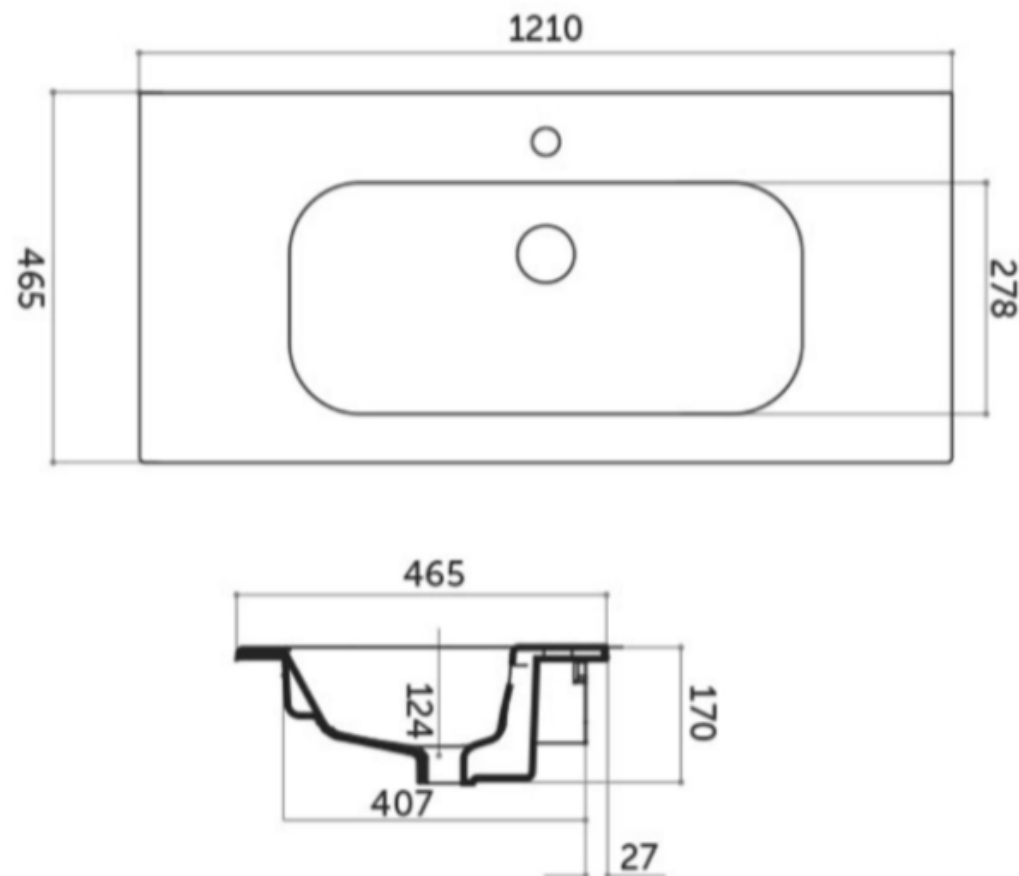

W28

NO LIMIT 45

120

121 x 46,5

DETREMMERIE

BATHROOM FURNITURE

OPMERKINGEN / REMARQUES: HP@DETREMMERIE.BE

ENKELE WASKOM / SIMPLE VASQUE

W28

NO LIMIT 45

120

121 x 46,5

DETREMMERIE

BATHROOM FURNITURE

OPMERKINGEN / REMARQUES: HP@DETREMMERIE.BE

WASKOM LINKS / VASQUE À GAUCHE