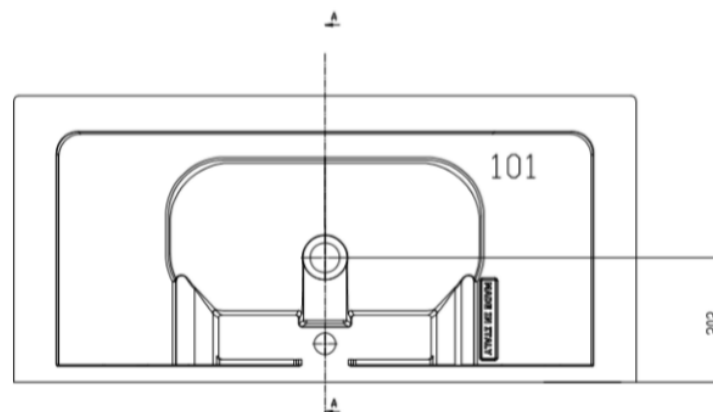

W28

NO LIMIT 45

100

101 x 46,5

DETREMMERIE

BATHROOM FURNITURE

OPMERKINGEN / REMARQUES: HP@DETREMMERIE.BE

ENKELE WASKOM / SIMPLE VASQUE