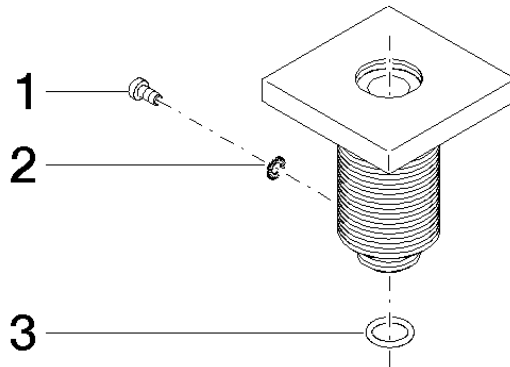

## Abdeckung 60 x 60 x 72 mm - Platin gebürstet

---

90 27 68 005 00

Abdeckung 60 x 60 x 72 mm - Platin gebürstet

---

90 27 68 005 00

## Abdeckung 60 x 60 x 72 mm - Platin gebürstet

---

90 27 68 005 00

### Ersatzteilstückliste

Nr.	Artikelnummer	Benennung	Verbaumenge	Lieferzeit
	09 30 30 057 90	Befestigung Zylinderschraube mit Innensechskant mit niedrigem Kopf M4 x 8 mm -	3	2