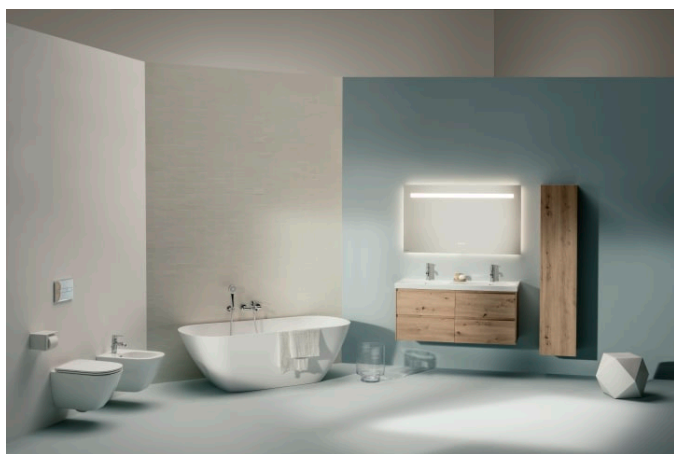

LUA

Dubbele meubelwastafel

AFMETINGEN

Lengte 1200 mm

Breedte 460 mm

Hoogte 180 mm

KLEUR EN AFWERKING

 400 Wit LCC (LAUFEN Clean Coat)

Type installatie : Wandhangend

Waskom breedte (mm) : 315

Waskom diepte (mm) : 135

Waskom lengte (mm) : 510

Wastafel capaciteit (l) : 5,3

Wastafel dubbel

TE COMBINEREN MET

Lua wastafelmengkraan
Eco+ 135mm zonder
waste, chroom

H3110810041201

Lua
inbouwwastafelmengkraan
Eco+ 135mm met waste,
chroom

H3110810041241

LUA

Een design dat is teruggebracht tot de essentie. Heldere, geometrische lijnen in één doorlopende vorm. Het resultaat is een complete serie waarvan het ontwerp past in alle omgevingen zowel privé, commercieel als openbaar. Met LUA is Toan Nguyen erin geslaagd om opnieuw een tijdloze maar elegante badkamer te ontwerpen. De collectie ontworpen met ambitie, perfect gevormde badkuipen en de bijpassende LANI meubel serie vormen een totaaloplossing voor de badkamer.