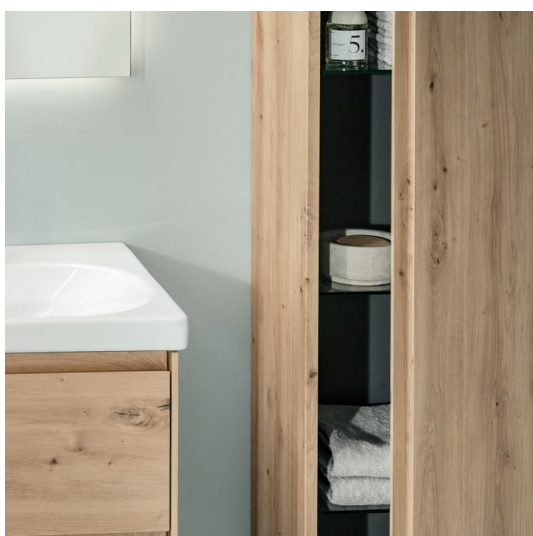

LUA

Dubbele meubelwastafel

AFMETINGEN

Lengte 1200 mm

Breedte 460 mm

Hoogte 180 mm

KLEUR EN AFWERKING

 400 Wit LCC (LAUFEN Clean Coat)

Type installatie : Wandhangend

Waskom breedte (mm) : 315

Waskom diepte (mm) : 135

Waskom lengte (mm) : 510

Wastafel capaciteit (l) : 5,3

Wastafel dubbel

TE COMBINEREN MET

Lua wastafelmengkraan
Eco+ 135mm zonder
waste, chroom

H3110810041201

Lua
inbouwwastafelmengkraan
Eco+ 135mm met waste,
chroom

H3110810041241

LUA

Een design dat is teruggebracht tot de essentie. Heldere, geometrische lijnen in één doorlopende vorm. Het resultaat is een complete serie waarvan het ontwerp past in alle omgevingen zowel privé, commercieel als openbaar. Met LUA is Toan Nguyen erin geslaagd om opnieuw een tijdloze maar elegante badkamer te ontwerpen. De collectie ontworpen met ambitie, perfect gevormde badkuipen en de bijpassende LANI meubel serie vormen een totaaloplossing voor de badkamer.