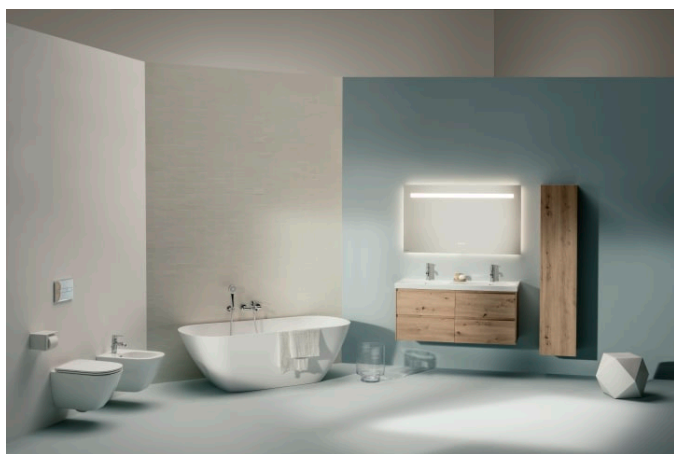

LUA

Lavabo double

DIMENSIONS

Longueur	1200 mm
Largeur	460 mm
Hauteur	180 mm

COULEUR ET FINITION

400 Blanc LCC (LAUFEN Clean Coat)

OPTIONS

156 - avec 1 trou pour la robinetterie, sans trop-plein

Capacité de la cuve (L) : 5,3

Largeur de la cuve (mm) : 315

Lavabo double

Longueur de la cuve (mm) : 510

Matériau : Porcelaine

Nombre de points de fixation : 4

Poids net / kg : 30,2

Position de la cuve : A droite, A gauche

Profondeur de la cuve (mm) : 135

Trou pour la robinetterie : 1 trou au centre

Type d'installation : Autoportant

COMPATIBLE AVEC

Mitigeur de lavabo, saillie
135 mm, goulot fixe, sans
robinet de vidange, chromé

H3110810041201

Mitigeur de lavabo, saillie
135 mm, goulot fixe, avec
vidage, chromé

H3110810041241

LUA

Un langage conceptuel réduit à l'essentiel. Des formes géométriques épurées réunies dans une forme cohérente. Il en résulte une gamme de produits polyvalents pour la salle de bains qui se prête aussi bien à l'architecture privée que publique. Avec LUAS, Toan Nguyen est parvenu à créer un produit de plus qui unifie à long terme la culture de la salle de bains élégante. La collection de robinetterie conçue avec la même exigence, les baignoires aux formes parfaites et la vaste gamme de meubles LANI complètent LUA afin de constituer une véritable solution globale de salle de bains.