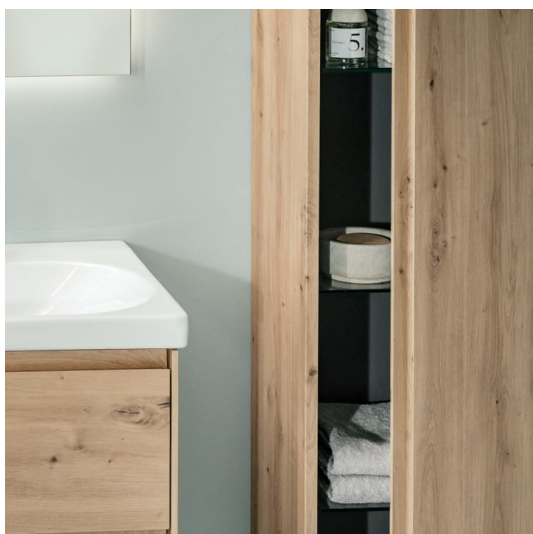

LUA

Lavabo double

DIMENSIONS

Longueur	1200 mm
Largeur	460 mm
Hauteur	180 mm

COULEUR ET FINITION

400 Blanc LCC (LAUFEN Clean Coat)

OPTIONS

156 - avec 1 trou pour la robinetterie, sans trop-plein

Capacité de la cuve (L) : 5,3

Largeur de la cuve (mm) : 315

Lavabo double

Longueur de la cuve (mm) : 510

Matériau : Porcelaine

Nombre de points de fixation : 4

Poids net / kg : 30,2

Position de la cuve : A droite, A gauche

Profondeur de la cuve (mm) : 135

Trou pour la robinetterie : 1 trou au centre

Type d'installation : Autoportant

COMPATIBLE AVEC

Mitigeur de lavabo, saillie
135 mm, goulot fixe, sans
robinet de vidange, chromé

H3110810041201

Mitigeur de lavabo, saillie
135 mm, goulot fixe, avec
vidage, chromé

H3110810041241

LUA

Un langage conceptuel réduit à l'essentiel. Des formes géométriques épurées réunies dans une forme cohérente. Il en résulte une gamme de produits polyvalents pour la salle de bains qui se prête aussi bien à l'architecture privée que publique. Avec LUAS, Toan Nguyen est parvenu à créer un produit de plus qui unifie à long terme la culture de la salle de bains élégante. La collection de robinetterie conçue avec la même exigence, les baignoires aux formes parfaites et la vaste gamme de meubles LANI complètent LUA afin de constituer une véritable solution globale de salle de bains.