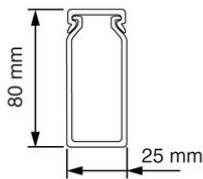

Bedradingskokers

VK 80x25 Bedradingskoker

- Geleverd met deksel.
- Bodemperforatie volgens norm.

Artikelnr.:	AT3462
EAN:	8712259184647
Verpakkingshoeveelheid	20 lgt. x 2 m
Materiaal	Overig
Hoogte	80 mm
Breedte	25 mm
Lengte	2000 mm
Diameter	
Sleufafstand	12.5 mm
Sleufbreedte	5 mm
Uitvoeringsvorm zijwand	Gat-/gleufponsing
Halogeenvrij	Nee
Zelfdovend	Ja
Flexibel	Nee
Bruikbare doorsnede	1660 mm ²
Soort bevestiging	Bodemponsing(perforatie)
Met bovendeel	Ja
Kleur	Grijs
RAL-nummer	