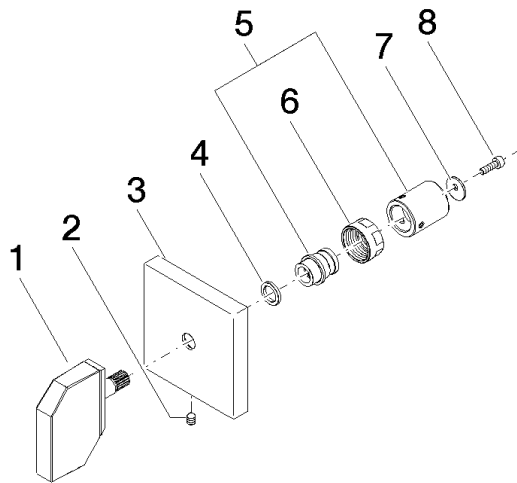

Zubehör - Dark Platinum gebürstet

---

90 20 70 062 96