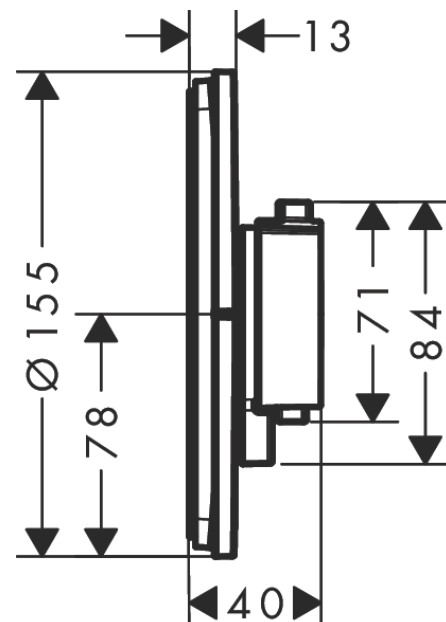

Maattekening