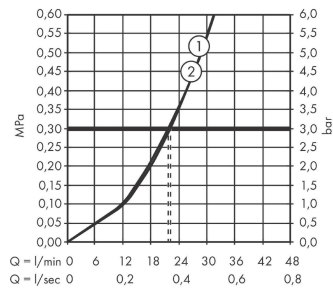

ShowerSelect Comfort S thermostaat inbouw voor 2 functies

Finish: **Brushed Bronze** Artikelnummer: **15554140**

Beschrijving

- gelijktijdig gebruik van verschillende functies
- comfortabel in-/uitschakelen van douches met grote Select-knop
- waterhoeveelheidsregeling met stop-functie
- thermostaatkardoes, start-/stopkraan
- doorstroomhoeveelheid onderuitloop: 20 l/min
- maximale doorstroomhoeveelheid bij 3 bar: 22,1 l/min
- rozet kan worden uitgelijnd met +/- 3°
- eenvoudige installatie dankzij voorgemonteerd functieblok
- grepen altijd op dezelfde hoogte ongeacht de installatiediepte van het inbouwdeel
- Veiligheidsblokkering bij 40°C
- temperatuurbegrenzing instelbaar
- de thermostaat biedt de mogelijkheid tot thermische desinfectie
- materiaal knop: metaal
- materiaal grepen: metaal
- aansluiting: inbouwdeel iBox universal 2 (# 01500180)
- thermostaat wordt geleverd met knoppen Rain klein, Rain groot, handdouche, Waterval, bad
- Kiwa K11292_Thermostatic Mixers EN1111

Artikeldetails

Vrijblijvende advies
verkoopprijs excl. BTW 1.118,00 €

Vrijblijvende advies
verkoopprijs incl. BTW 1.352,78 €

Technologie

Designprijzen

Productfoto

Maattekening

ShowerSelect Comfort S
thermostaat inbouw voor 2 functies

Finish: **Brushed Bronze** Artikelnummer: **15554140**

Doorstroomdiagram

ShowerSelect Comfort S
thermostaat inbouw voor 2 functies
 Finish: **Brushed Bronze** Artikelnummer: **15554140**

Explosietekening