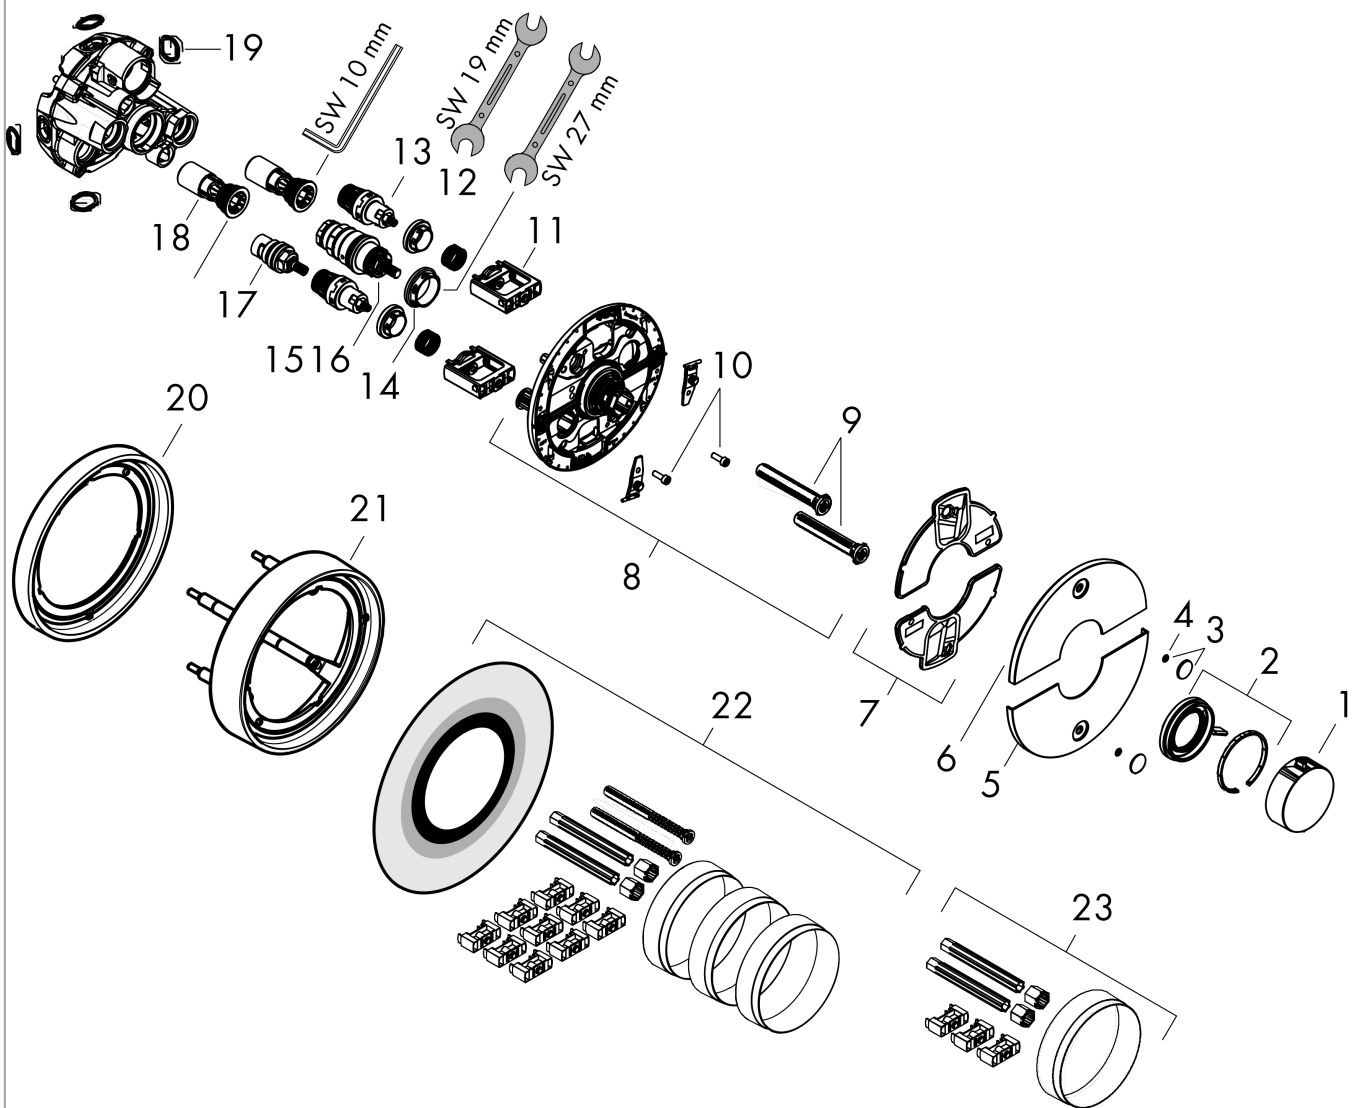

Bouwjaar: >09/23

ShowerSelect Comfort S
thermostaat inbouw voor 2 functies

Finish: **Brushed Bronze** Artikelnummer: **15554140**

Reserveonderdelenlijst

Bouwjaar: >09/23

Regel	Beschrijving	Artikelnummer	Prijs incl. BTW	VE
1	thermostaatgreep	94931140	44,89 €	1
2	greep	94932140	32,79 €	1
3	symboolset	94924130	51,79 €	1
4	O-ring 3,1x1,6	94927000	4,96 €	1
5	drukschakelaar	94978140	82,28 €	1
6	drukschakelaar	94970140	82,28 €	1
7	dichtingsset	94933000	4,96 €	1
8	rozetdrager	94972000	99,58 €	1
9	compensatieset	94930000	8,11 €	1
10	cilinderkopschroef M4x12	94929000	4,96 €	1
11	Select-Adapter	94900000	22,39 €	1
12	moer	98368000	11,13 €	1
13	bovendeel	95758000	99,58 €	1
14	moer	98913000	17,91 €	1
15	temperatuur regeleenheid	98282000	99,58 €	1
16	regeleenheid voor verwisselde aansluitingen	92373000	247,57 €	1
17	bovendeel rechts sluitend	94009000	35,82 €	1
18	service eenheid	94928000	27,95 €	1
19	O-ring 16x2,5	98134000	2,90 €	1
20	verlengset 5 mm	13614140	-	1
21	verlengset 22 mm	13624140	-	1
22	verlengset 25 - 75 mm	13632000	-	1
23	verlengset 25 mm	13638000	-	1
a	Basisset	01500180	-	1
b	servicesleutel	87567000	2,90 €	1
c	adapterset	13588000	-	1