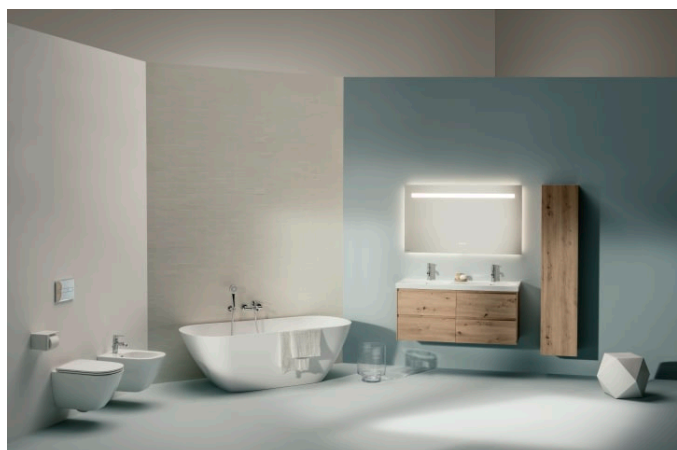

LUA

Dubbele meubelwastafel

AFMETINGEN

Lengte	1200 mm
Breedte	460 mm
Hoogte	180 mm

KLEUR EN AFWERKING

 400 Wit LCC (LAUFEN Clean Coat)

OPTIES

142 - zonder overloop, zonder kraangat, zonder opening in afvoerventiel

Aantal bevestigingspunten : 4

Kraangat configuratie : Zonder kraangat

Materiaal : Keramiek

Netto gewicht / kg : 30,2

Positie waskom : Links, Rechts

Type installatie : Wandhangend

Waskom breedte (mm) : 315

Waskom diepte (mm) : 135

Waskom lengte (mm) : 510

Wastafel capaciteit (l) : 5,3

Wastafel dubbel

LUA

Een design dat is teruggebracht tot de essentie. Heldere, geometrische lijnen in één doorlopende vorm. Het resultaat is een complete serie waarvan het ontwerp past in alle omgevingen zowel privé, commercieel als openbaar. Met LUA is Toan Nguyen erin geslaagd om opnieuw een tijdloze maar elegante badkamer te onwerpen. De collectie ontworpen met ambitie, perfect gevormde badkuipen en de bijpassende LANI meubel serie vormen een totaaloplossing voor de badkamer.