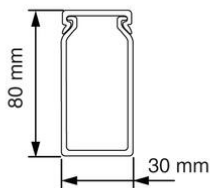

Bedradingskokers

VK 80x30 Bedradingskoker

- Geleverd met deksel.
- Bodemperforatie volgens norm.

Artikelnr.:	AT3463
EAN:	8712259184678
Verpakkingshoeveelheid	18 lgt. x 2 m
Materiaal	Overig
Hoogte	80 mm
Breedte	30 mm
Lengte	2000 mm
Diameter	
Sleufafstand	12.5 mm
Sleufbreedte	5 mm
Uitvoeringsvorm zijwand	Gat-/gleufponsing
Halogeenvrij	Nee
Zelfdovend	Ja
Flexibel	Nee
Bruikbare doorsnede	2050 mm ²
Soort bevestiging	Bodemponsing(perforatie)
Met bovendeel	Ja
Kleur	Grijs
RAL-nummer	