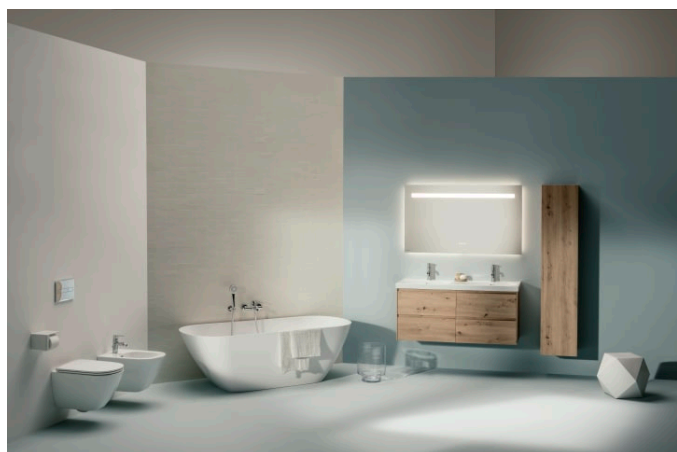

## Lavabo double

## OPTIONS

142 - non percé, sans trop-plein

Capacité de la cuve (L) : 5,3

Largeur de la cuve (mm) : 315

Lavabo double

Longueur de la cuve (mm) : 510

Matériau : Porcelaine

Nombre de points de fixation : 4

## LUA

Un langage conceptuel réduit à l'essentiel. Des formes géométriques épurées réunies dans une forme cohérente. Il en résulte une gamme de produits polyvalents pour la salle de bains qui se prête aussi bien à l'architecture privée que publique. Avec LUAS, Toan Nguyen est parvenu à créer un produit de plus qui unifie à long terme la culture de la salle de bains élégante. La collection de robinetterie conçue avec la même exigence, les baignoires aux formes parfaites et la vaste gamme de meubles LANI complètent LUA afin de constituer une véritable solution globale de salle de bains.