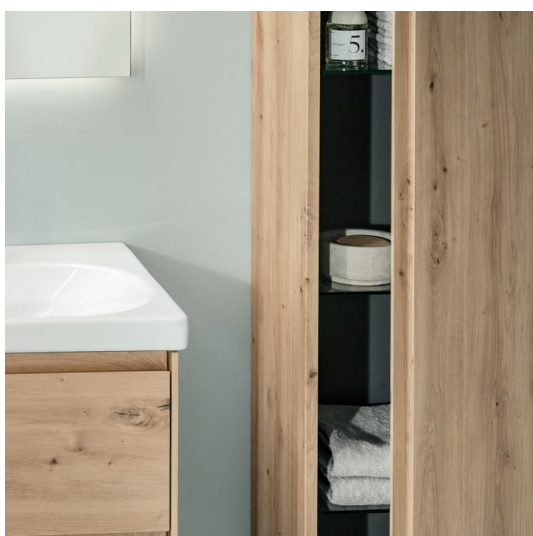

LUA

Dubbele meubelwastafel

AFMETINGEN

Lengte	1200 mm
Breedte	460 mm
Hoogte	180 mm

KLEUR EN AFWERKING

 400 Wit LCC (LAUFEN Clean Coat)

OPTIES

108 - met 3 kraangaten

Waskom lengte (mm) : 510

Wastafel capaciteit (l) : 5,3

Wastafel dubbel

TE COMBINEREN MET

Lua wastafelmengkraan
Eco+ 135mm zonder
waste, chroom

H3110810041201

Lua
inbouwwastafelmengkraan
Eco+ 135mm met waste,
chroom

H3110810041241

LUA

Een design dat is teruggebracht tot de essentie. Heldere, geometrische lijnen in één doorlopende vorm. Het resultaat is een complete serie waarvan het ontwerp past in alle omgevingen zowel privé, commercieel als openbaar. Met LUA is Toan Nguyen erin geslaagd om opnieuw een tijdloze maar elegante badkamer te ontwerpen. De collectie ontworpen met ambitie, perfect gevormde badkuipen en de bijpassende LANI meubel serie vormen een totaaloplossing voor de badkamer.