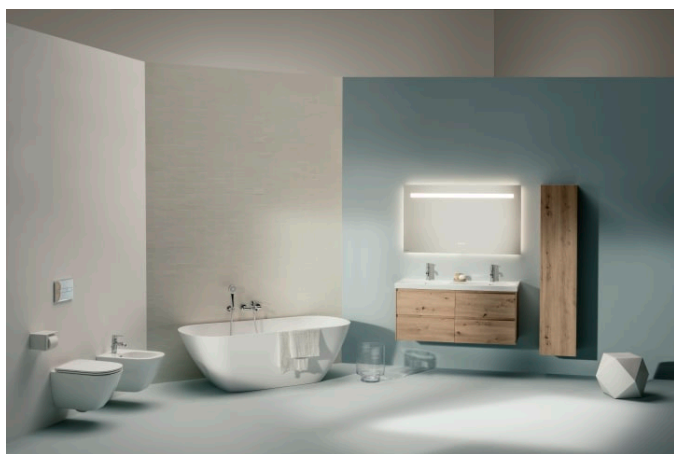

LUA

Dubbele meubelwastafel

AFMETINGEN

Lengte	1200 mm
Breedte	460 mm
Hoogte	180 mm

KLEUR EN AFWERKING

 400 Wit LCC (LAUFEN Clean Coat)

OPTIES

108 - met 3 kraangaten

Waskom lengte (mm) : 510

Wastafel capaciteit (l) : 5,3

Wastafel dubbel

TE COMBINEREN MET

Lua wastafelmengkraan
Eco+ 135mm zonder
waste, chroom

H3110810041201

Lua
inbouwwastafelmengkraan
Eco+ 135mm met waste,
chroom

H3110810041241

LUA

Een design dat is teruggebracht tot de essentie. Heldere, geometrische lijnen in één doorlopende vorm. Het resultaat is een complete serie waarvan het ontwerp past in alle omgevingen zowel privé, commercieel als openbaar. Met LUA is Toan Nguyen erin geslaagd om opnieuw een tijdloze maar elegante badkamer te ontwerpen. De collectie ontworpen met ambitie, perfect gevormde badkuipen en de bijpassende LANI meubel serie vormen een totaaloplossing voor de badkamer.