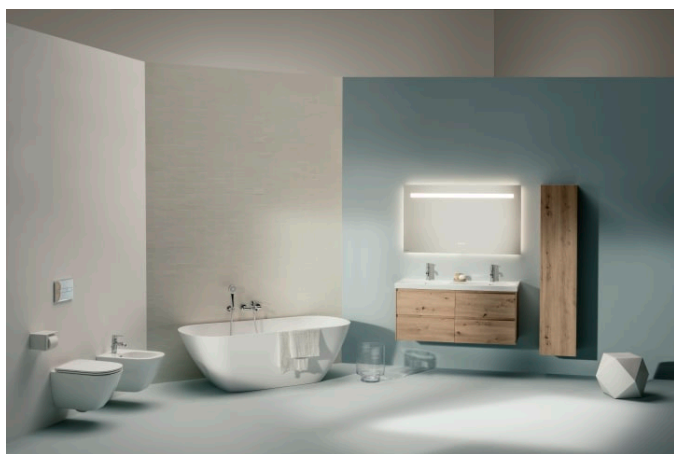

## Lavabo double

## OPTIONS

108 - avec 3 trous pour la robinetterie

Capacité de la cuve (L) : 5,3

Largeur de la cuve (mm) : 315

Lavabo double

Longueur de la cuve (mm) : 510

Matériau : Porcelaine

Nombre de points de fixation : 4

Poids net / kg : 30,2

Position de la cuve : A droite, A gauche

Profondeur de la cuve (mm) : 135

Trou pour la robinetterie : 3 trous

Type d'installation : Autoportant

COMPATIBLE AVEC

Mitigeur de lavabo, saillie  
135 mm, goulot fixe, sans  
robinet de vidange, chromé

## LUA

Un langage conceptuel réduit à l'essentiel. Des formes géométriques épurées réunies dans une forme cohérente. Il en résulte une gamme de produits polyvalents pour la salle de bains qui se prête aussi bien à l'architecture privée que publique. Avec LUAS, Toan Nguyen est parvenu à créer un produit de plus qui unifie à long terme la culture de la salle de bains élégante. La collection de robinetterie conçue avec la même exigence, les baignoires aux formes parfaites et la vaste gamme de meubles LANI complètent LUA afin de constituer une véritable solution globale de salle de bains.