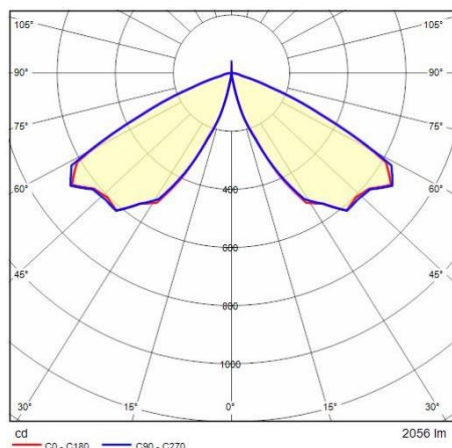

Fotometrische gegevens