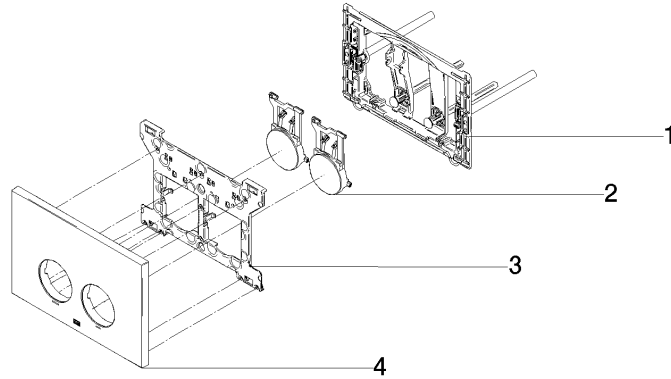

**Betätigungsplatte für WC-UP-Spülkasten der Firma Geberit rund - Platin gebürstet**

LULU

12 665 979

- Abdeckplatte 169 x 246 x 12 mm
- Mechanische Betätigungsplatte mit manueller Spülauslösung
- Für 2-Mengen-Spültechnik
- Inkl. Befestigungsrahmen, Betätigungsstangen und Befestigungsmaterial
- Drückerstangen schallgedämmt, werkzeuglose Schnelleinstellung
- Kompatibel mit allen Spülkästen der Geberit-Serie Sigma ab 2001

Betätigungsplatte für WC-UP-Spülkasten der Firma Geberit rund - Platin  
gebürstet

LULU

12 665 979

mm [inches]

12 665 979

**Produktversion von 4/1/2024**

Ersatzteile für die  
anderen  
Oberflächenvarianten  
finden Sie hier:  
Chrom

Betätigungsplatte für WC-UP-Spülkasten der Firma Geberit rund - Platin gebürstet

LULU

12 665 979