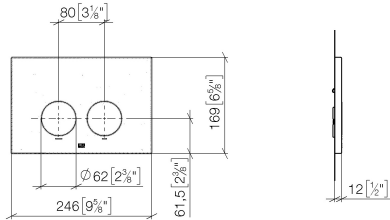

**Betätigungsplatte für WC-UP-Spülkasten der Firma Geberit rund - Platin gebürstet**

LULU

12 665 979

- Abdeckplatte 169 x 246 x 12 mm
- Mechanische Betätigungsplatte mit manueller Spülauslösung
- Für 2-Mengen-Spültechnik
- Inkl. Befestigungsrahmen, Betätigungsstangen und Befestigungsmaterial
- Drückerstangen schallgedämmt, werkzeuglose Schnelleinstellung
- Kompatibel mit allen Spülkästen der Geberit-Serie Sigma ab 2001

Betätigungsplatte für WC-UP-Spülkasten der Firma Geberit rund - Platin  
gebürstet

LULU

12 665 979

mm [inches]

12 665 979

**Produktversion von 4/1/2024**

Ersatzteile für die  
anderen  
Oberflächenvarianten  
finden Sie hier:  
Chrom