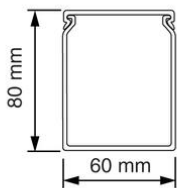

Bedradingskokers

VK 80x60 Bedradingskoker

- Geleverd met deksel.
- Bodemperforatie volgens norm.

Artikelnr.:	AT3465
EAN:	8712259184739
Verpakkingshoeveelheid	10 lgt. x 2 m
Materiaal	Overig
Hoogte	80 mm
Breedte	60 mm
Lengte	2000 mm
Diameter	
Sleufafstand	12.5 mm
Sleufbreedte	5 mm
Uitvoeringsvorm zijwand	Gat-/gleufponsing
Halogeenvrij	Nee
Zelfdovend	Ja
Flexibel	Nee
Bruikbare doorsnede	3800 mm ²
Soort bevestiging	Bodemponsing(perforatie)
Met bovendeel	Ja
Kleur	Grijs
RAL-nummer	
Verzending	10