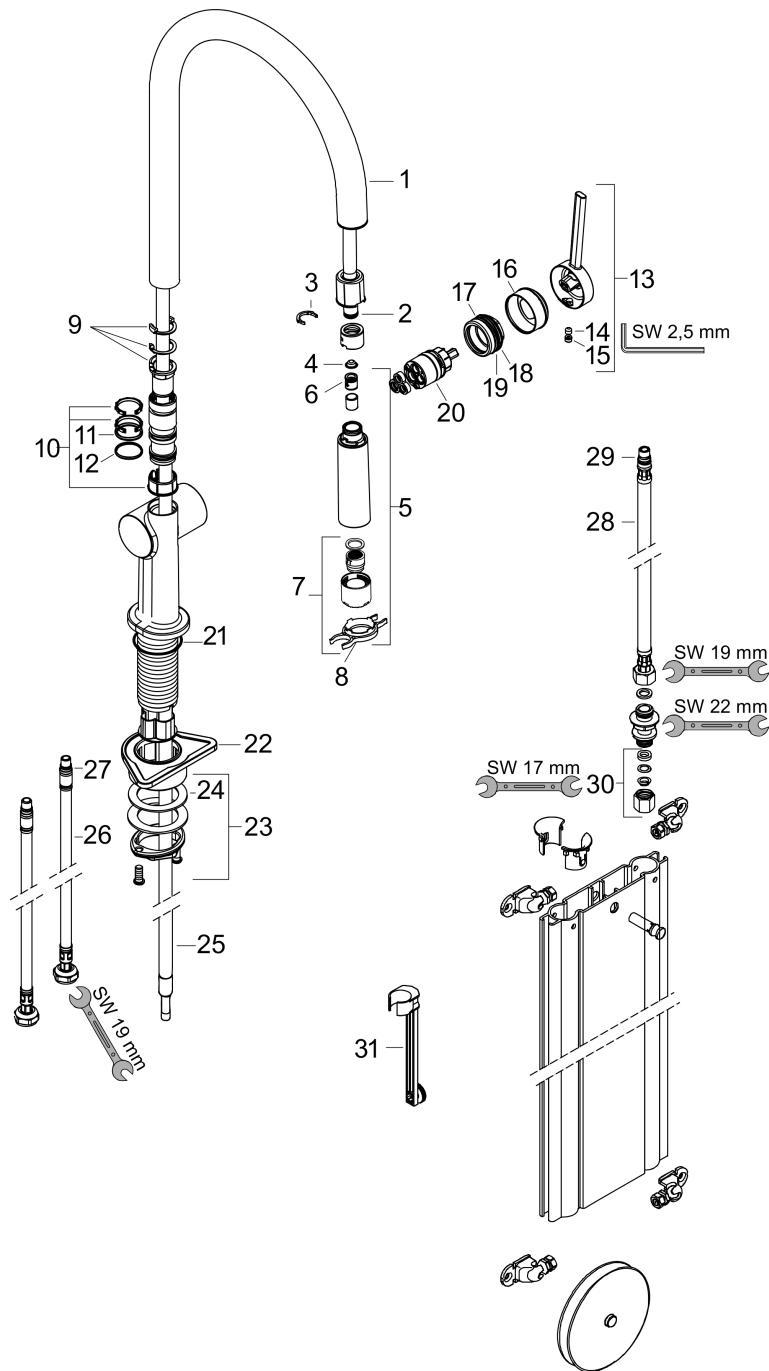

Maattekening

Talis M54

ééngreeps keukenmengkraan 210 met uittrekbare vuistdouche en sBox, 2 straalsoorten

Finish: **chrom** Artikelnummer: **72801000**

Doorstroombdiagram

Talis M54

ééngreeps keukenmengkraan 210 met uittrekbare vuistdouche en sBox, 2 straalsoorten

Finish: chroom Artikelnummer: 72801000

Explosietekening

Bouwjaar: >12/19

Talis M54**ééngreeps keukenmengkraan 210 met uittrekbare vuistdouche en sBox, 2 straalsoorten**Finish: **chrom** Artikelnummer: **72801000****Reserveonderdelenlijst**

Bouwjaar: >12/19

Regel	Beschrijving	Artikelnummer	Prijs incl. BTW	VE
1	uitloop compl.	93739000	70,30 €	1
2	O-ring 8x2	98112000	2,90 €	1
3	klemhaak	87684000	2,90 €	1
4	zeef	98516000	4,96 €	1
5	vuistdouche	93741000	70,30 €	1
6	terugslagklep DW 10	96456000	8,11 €	1
7	straalschijf	93342000	44,65 €	1
8	servicesleutel	95910000	8,11 €	1
9	aanslagringset (60° / 110° / 150°)	94911000	14,04 €	1
10	stelringset	98365000	8,11 €	1
11	O-ring 19x2	98426000	2,90 €	1
12	O-ring 20x1,5	98197000	2,90 €	1
13	greep	93736000	35,82 €	1
14	inbusschroef M5x5	98446000	2,90 €	1
15	greepstop	93735610	8,11 €	1
16	afdekkap	93737000	35,82 €	1
17	moer	93738000	44,65 €	1
18	O-ring 29x2	98391000	2,90 €	1
19	O-ring 30x1,5	98433000	2,90 €	1
20	kardoes compl.	93740000	85,55 €	1
21	O-ring 35x3	98052000	2,90 €	1
22	bevestigingsmateriaal	97523000	4,96 €	1
23	schachtbevestigingsset compl. (Ø 34)	95049000	14,04 €	1
24	stelring	97548000	2,90 €	1
25	slang	93754000	99,58 €	1
26	aansluitslang 900 mm M8x0,75 G3/8	93746000	35,82 €	1
27	O-ring 6,6x1,6	93019000	2,90 €	1
28	aansluitslang 450 mm M8x0,75 G3/8	97206000	27,95 €	1
29	O-ring 7x1,5	98422000	2,90 €	1
30	klemverbinding	96099000	8,11 €	1
31	verlengset	43333000	30,73 €	1