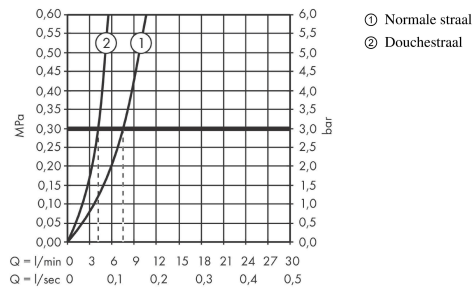

Maattekening

Talis M54

ééngreeps keukenmengkraan 210 met uittrekbare vuistdouche en sBox, 2 straalsoorten

Finish: **chrom** Artikelnummer: **72801000**

Doorstroombdiagram

Talis M54

ééngreeps keukenmengkraan 210 met uittrekbare vuistdouche en sBox, 2 straalsoorten