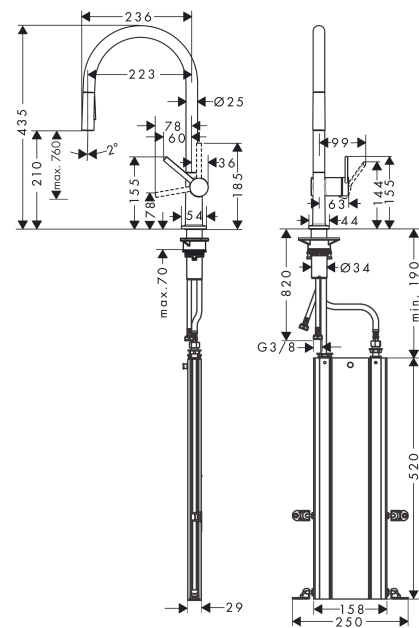

Talis M54

ééngreeps keukenmengkraan 210 met uittrekbare vuistdouche en sBox, 2 straalsoorten

Finish: **chrom** Artikelnummer: **72801000**

Beschrijving

- bestaat uit: ééngreeps keukenmengkraan, slangbox
- draaibereik verstelbaar in vier stappen 60°, 110°, 150° of 360°
- laminaire straal, douchestraal
- douchestraal is vast te zetten, wisseling van straal door één druk op de knop en straal wordt uitgezet door het sluiten van de greep.
- maximale doorstroomhoeveelheid bij 3 bar: 7 l/min
- keramisch kardoos
- eenvoudige montage dankzij de G 3/8 flexibele aansluitslangen
- met sBox voor vrije en soepele geleiding van de slang
- uittrek lengte tot 76 cm
- boren van een kraangat Ø 35 vereist

Maattekening

Talis M54

ééngreeps keukenmengkraan 210 met uittrekbare vuistdouche en sBox, 2 straalsoorten

Finish: **chrom** Artikelnummer: **72801000**

Doorstroombdiagram

Talis M54

ééngreeps keukenmengkraan 210 met uittrekbare vuistdouche en sBox, 2 straalsoorten

Finish: chroom Artikelnummer: 72801000

Explosietekening

Bouwjaar: >12/19

Talis M54**ééngreeps keukenmengkraan 210 met uittrekbare vuistdouche en sBox, 2 straalsoorten**Finish: **chrom** Artikelnummer: **72801000****Reserveonderdelenlijst**