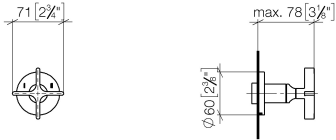

36 210 809

- Drehumstellung
- Rosette Ø 60 mm

Passt zu VAIA

	Dark Chrome	36 210 809-19
	Chrom	36 210 809-00
	Platin gebürstet	36 210 809-06
	Light Gold gebürstet	36 210 809-27
	Messing gebürstet (23kt Gold)	36 210 809-28
	Bronze gebürstet	36 210 809-42
	Champagne gebürstet (22kt Gold)	36 210 809-46
	Champagne (22kt Gold)	36 210 809-47
	Dark Platinum gebürstet	36 210 809-99

36 210 809

mm [inches]

Durchflussdiagramm

Codes & Standards

DIN 4109

ISO 3822

Scottish Water
Byelaws

UK Water Supply
Regulations