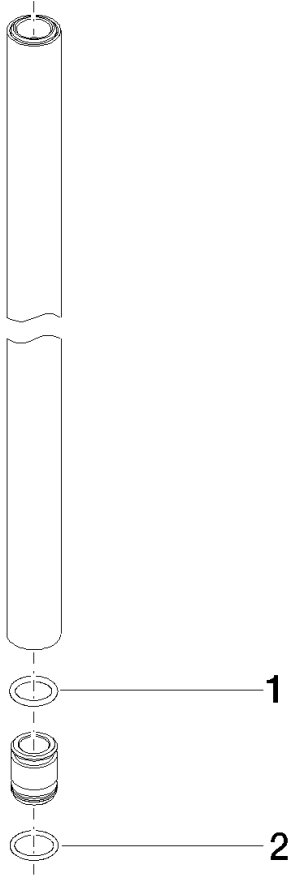

## Rohr Ø 23,5 x 911,5 mm - Champagne (22kt Gold)

---

90 28 22 349 00

## Rohr Ø 23,5 x 911,5 mm - Champagne (22kt Gold)

---

90 28 22 349 00

Rohr  $\varnothing$  23,5 x 911,5 mm - Champagne (22kt Gold)

---

90 28 22 349 00