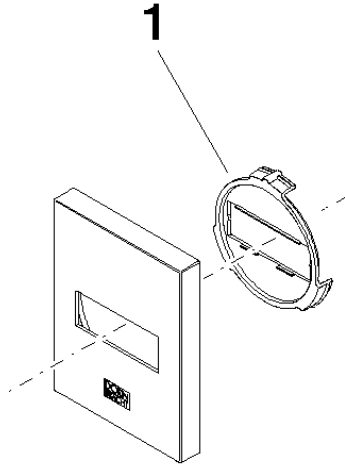

Rosette 60 x 80 x 9 mm - Chrom gebürstet

90 27 67 005 00

Rosette 60 x 80 x 9 mm - Chrom gebürstet

90 27 67 005 00

Rosette 60 x 80 x 9 mm - Chrom gebürstet

90 27 67 005 00

Rosette 60 x 80 x 9 mm - Chrom gebürstet

90 27 67 005 00

Rosette 60 x 80 x 9 mm - Chrom gebürstet

90 27 67 005 00

Ersatzteilstückliste