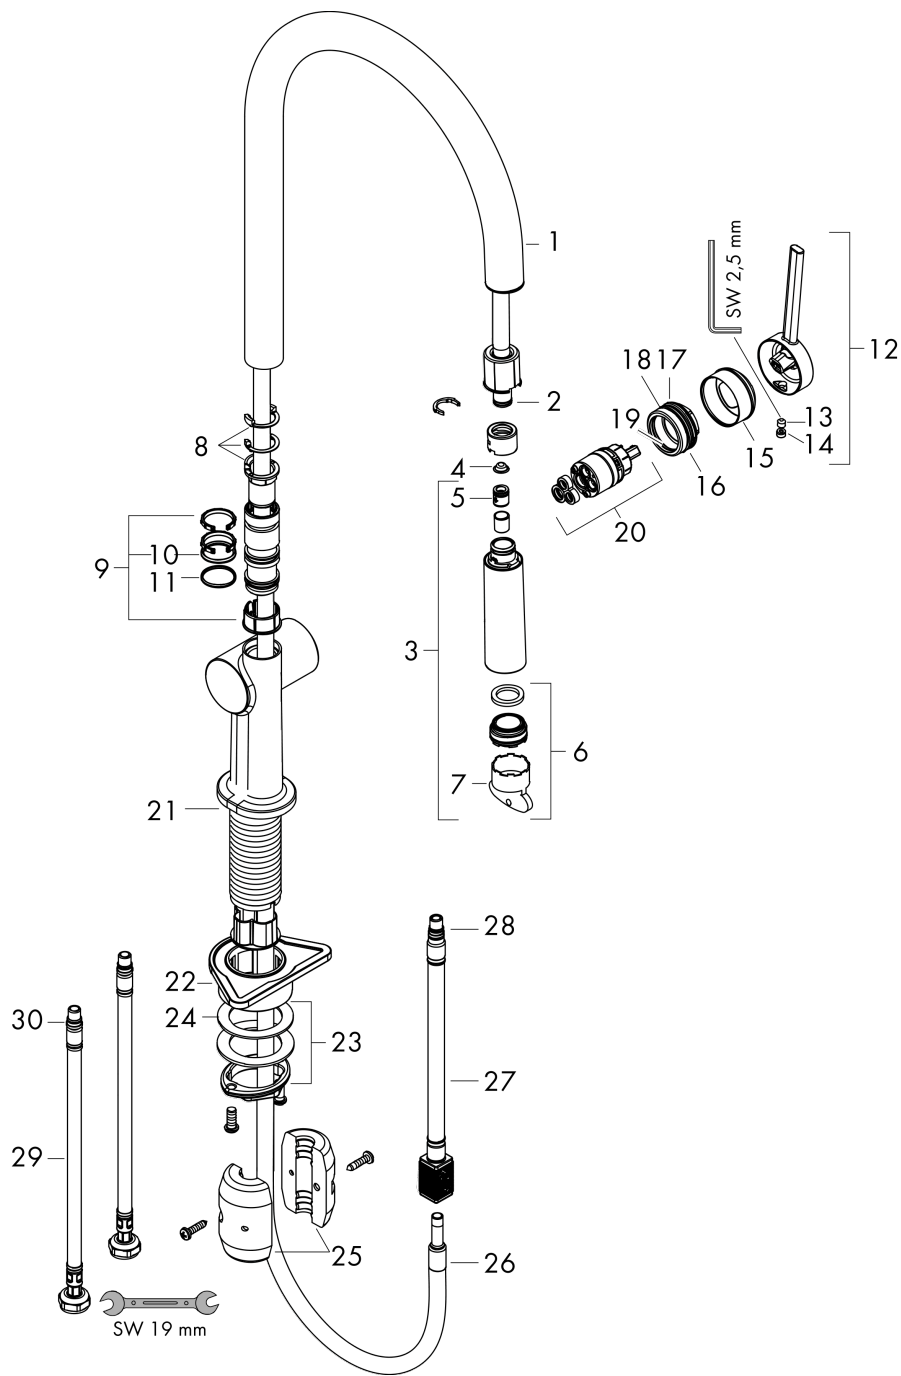

Talis M54
ééngreeps keukenmengkraan 210 met uittrekbare uitloop
 Finish: **chrom** Artikelnummer: **72802000**

Beschrijving

- draaibereik verstelbaar in vier stappen 60°, 110°, 150° of 360°
- normale straal
- maximale doorstroomhoeveelheid bij 3 bar: 7 l/min
- keramisch kardoos
- eenvoudige montage dankzij de G 3/8 flexibele aansluitslangen
- uittrek lengte tot 50 cm
- boren van een kraangat Ø 35 vereist

Talis M54
ééngreeps keukenmengkraan 210 met uittrekbare uitloop
 Finish: **chrom** Artikelnummer: **72802000**

Doorstroomdiagram

Talis M54
 ééngreeps keukenmengkraan 210 met uittrekbare uitloop
 Finish: chroom Artikelnummer: 72802000

Explosietekening

Bouwjaar: >12/19

Talis M54
ééngreeps keukenmengkraan 210 met uittrekbare uitloop
 Finish: **chrom** Artikelnummer: **72802000**

Reserveonderdelenlijst

Bouwjaar: >12/19

Regel	Beschrijving	Artikelnummer	Prijs incl. BTW	VE
1	uitloop compl.	93739000	70,30 €	1
2	O-ring 8x2	98112000	2,90 €	1
3	vuistdouche	93747000	55,90 €	1
4	zeef	98516000	4,96 €	1
5	terugslagklep DW 10	96456000	8,11 €	1
6	straalschijf	93833000	-	1
7	montagesleutel	95158000	4,96 €	1
8	aanslagringset (60° / 110° / 150°)	94911000	14,04 €	1
9	stelringset	98365000	8,11 €	1
10	O-ring 19x2	98426000	2,90 €	1
11	O-ring 20x1,5	98197000	2,90 €	1
12	greep	93736000	35,82 €	1
13	inbusschroef M5x5	98446000	2,90 €	1
14	greepstop	93735610	8,11 €	1
15	afdekkap	93737000	35,82 €	1
16	moer	93738000	44,65 €	1
17	O-ring 25x1,5	98146000	2,90 €	1
18	O-ring 30x1,5	98433000	2,90 €	1
19	O-ring 29x2	98391000	2,90 €	1
20	kardoes compl.	93740000	85,55 €	1
21	O-ring 35x3	98052000	2,90 €	1
22	bevestigingsmateriaal	97523000	4,96 €	1
23	schachtbevestigingsset compl. (Ø 34)	95049000	14,04 €	1
24	stelring	97548000	2,90 €	1
25	gewicht	92500000	35,82 €	1
26	slang	93745000	70,30 €	1
27	slang	93744000	44,65 €	1
28	O-ring 7x1,5	98422000	2,90 €	1
29	aansluitslang 900 mm M8x0,75 G3/8	93746000	35,82 €	1
30	O-ring 6,6x1,6	93019000	2,90 €	1