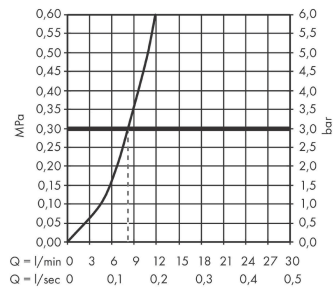

Talis M54
ééngreeps keukenmengkraan 210 met uittrekbare uitloop
Finish: **chrom**   Artikelnummer: **72802000**

Doorstroomdiagram