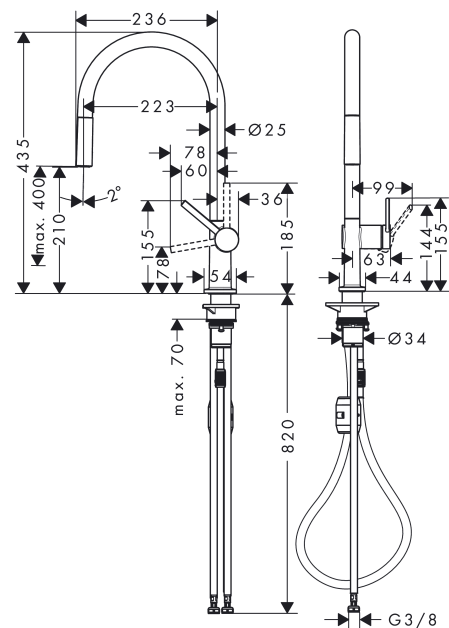

Talis M54
ééngreeps keukenmengkraan 210 met uittrekbare uitloop
 Finish: **chrom** Artikelnummer: **72802000**

Beschrijving

- draaibereik verstelbaar in vier stappen 60°, 110°, 150° of 360°
- normale straal
- maximale doorstroomhoeveelheid bij 3 bar: 7 l/min
- keramisch kardoos
- eenvoudige montage dankzij de G 3/8 flexibele aansluitslangen
- uittrek lengte tot 50 cm
- boren van een kraangat Ø 35 vereist

Talis M54
ééngreeps keukenmengkraan 210 met uittrekbare uitloop
 Finish: **chrom** Artikelnummer: **72802000**

Doorstroomdiagram

Talis M54
 ééngreeps keukenmengkraan 210 met uittrekbare uitloop
 Finish: chroom Artikelnummer: 72802000

Explosietekening

Bouwjaar: >12/19

Talis M54
ééngreeps keukenmengkraan 210 met uittrekbare uitloop
 Finish: **chrom** Artikelnummer: **72802000**

Reserveonderdelenlijst

Bouwjaar: >12/19

Regel	Beschrijving	Artikelnummer	Prijs incl. BTW	VE
1	uitloop compl.	93739000	70,30 €	1
2	O-ring 8x2	98112000	2,90 €	1
3	vuistdouche	93747000	55,90 €	1
4	zeef	98516000	4,96 €	1
5	terugslagklep DW 10	96456000	8,11 €	1
6	straalschijf	93833000	-	1
7	montagesleutel	95158000	4,96 €	1
8	aanslagringset (60° / 110° / 150°)	94911000	14,04 €	1
9	stelringset	98365000	8,11 €	1
10	O-ring 19x2	98426000	2,90 €	1
11	O-ring 20x1,5	98197000	2,90 €	1
12	greep	93736000	35,82 €	1
13	inbusschroef M5x5	98446000	2,90 €	1
14	greepstop	93735610	8,11 €	1
15	afdekkap	93737000	35,82 €	1
16	moer	93738000	44,65 €	1
17	O-ring 25x1,5	98146000	2,90 €	1
18	O-ring 30x1,5	98433000	2,90 €	1
19	O-ring 29x2	98391000	2,90 €	1
20	kardoes compl.	93740000	85,55 €	1
21	O-ring 35x3	98052000	2,90 €	1
22	bevestigingsmateriaal	97523000	4,96 €	1
23	schachtbevestigingsset compl. (Ø 34)	95049000	14,04 €	1
24	stelring	97548000	2,90 €	1
25	gewicht	92500000	35,82 €	1
26	slang	93745000	70,30 €	1
27	slang	93744000	44,65 €	1
28	O-ring 7x1,5	98422000	2,90 €	1
29	aansluitslang 900 mm M8x0,75 G3/8	93746000	35,82 €	1
30	O-ring 6,6x1,6	93019000	2,90 €	1