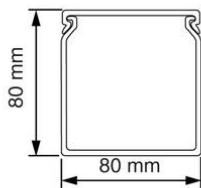

Bedradingskokers

VK 80x80 Bedradingskoker

- Geleverd met deksel.
- Bodemperforatie volgens norm.

Artikelnr.:	AT3466
EAN:	8712259184760
Verpakkingshoeveelheid	10 lgt. x 2 m
Materiaal	Overig
Hoogte	80 mm
Breedte	80 mm
Lengte	2000 mm
Diameter	
Sleufafstand	12.5 mm
Sleufbreedte	5 mm
Uitvoeringsvorm zijwand	Gat-/gleufponsing
Halogeenvrij	Nee
Zelfdovend	Ja
Flexibel	Nee
Bruikbare doorsnede	5620 mm ²
Soort bevestiging	Bodemponsing(perforatie)
Met bovendeel	Ja
Kleur	Grijs
RAL-nummer	
Verzending	10