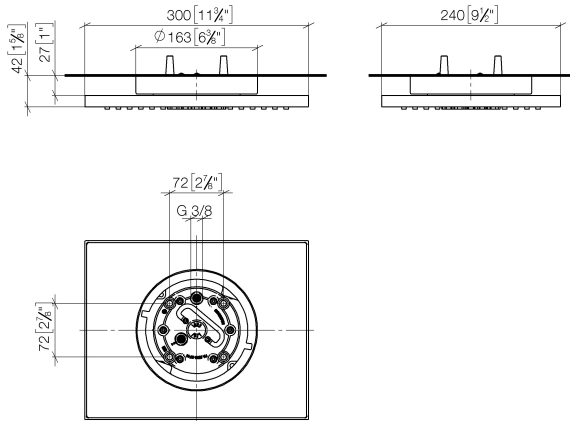

28 041 980

Regenbrause für Deckenanbindung 300 x 240 mm - Dark Brass gebürstet

SERIENSPEZIFISC

28 041 980

28 041 980

mm [inches]

Durchflussdiagramm

Zertifikate