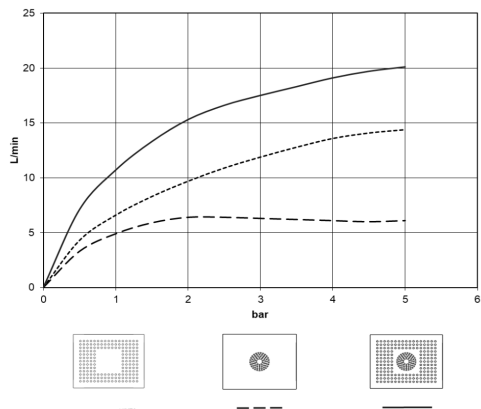

28 041 980

Regenbrause für Deckenanbindung 300 x 240 mm - Dark Brass gebürstet

SERIENSPEZIFISC

28 041 980

28 041 980

mm [inches]

Durchflussdiagramm

Zertifikate