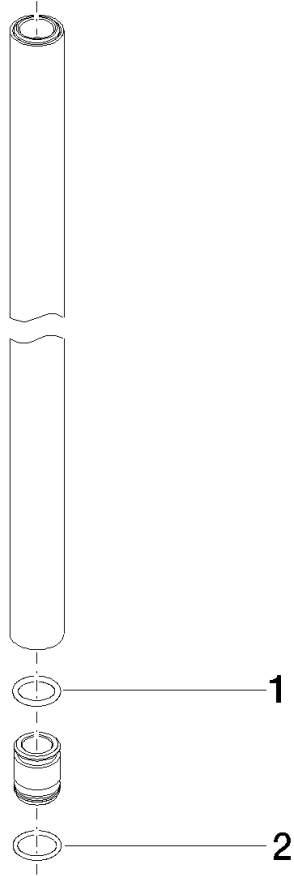

Rohr Ø 23,5 x 911,5 mm - Champagne gebürstet (22kt Gold)

90 28 22 349 00

Rohr Ø 23,5 x 911,5 mm - Champagne gebürstet (22kt Gold)

90 28 22 349 00

Rohr Ø 23,5 x 911,5 mm - Champagne gebürstet (22kt Gold)

90 28 22 349 00

Rohr Ø 23,5 x 911,5 mm - Champagne gebürstet (22kt Gold)

90 28 22 349 00

Rohr Ø 23,5 x 911,5 mm - Champagne gebürstet (22kt Gold)

90 28 22 349 00

Ersatzteilstückliste

Nr.	Artikelnummer	Benennung	Verbaumenge	Lieferzeit
	09 14 10 022 90	O-Ring EPDM 70 16,0 x 2,5 mm -	2	2