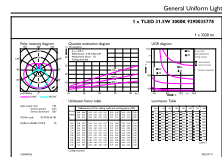

CorePro LEDtube EM/Mains T8

Fotometrische gegevens

Levensduur