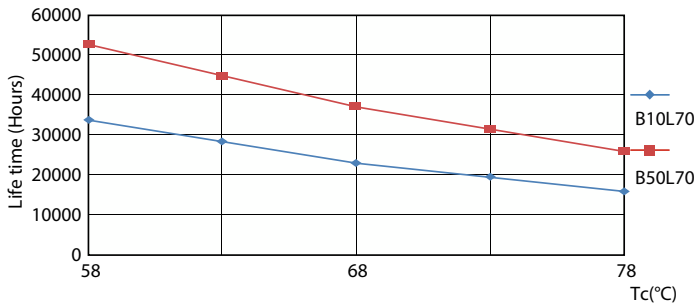

Levensduur

Life Expectancy Diagram - CorePro LEDtube 1500mm UO 31.5W 830 T8