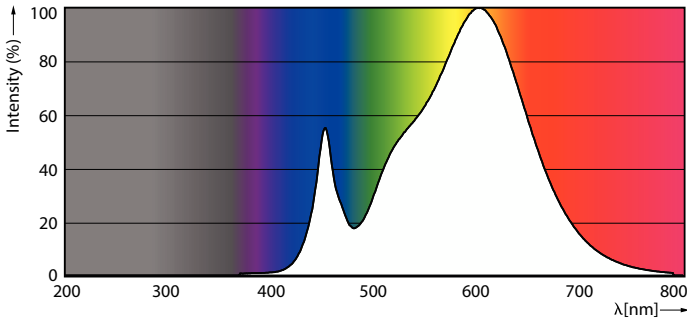

CorePro LEDtube EM/Mains T8

Fotometrische gegevens

Spectral Power Distribution Colour - CorePro LEDtube 1500mm UO 31.5W 830 T8