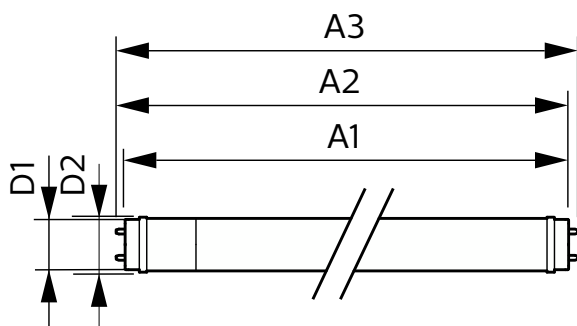

Operationele temperatuur

Omgevingstemperatuurbereik	-20 tot +45 °C
T-behuizing maximaal (nom.)	55 °C

Dimbaarheid en regelsystemen

Dimbaar	Nee

Eigenschappen behuizing en afmetingen

Lampafwerking	Mat
Lampmateriaal	Glas
Productlengte	1.500 mm
Lampvorm	T8

Keurmerken en classificaties

Energie-efficiëntielabel	F
Energiebesparend product	Ja
Keurmerken	Conform RoHS CE-markering KEMA Keur-certificaat
Energieverbruik kWh/1.000 uur	32 kWh
EPREL-registratienummer	1384737

Productgegevens

Productnaam voor bestelling	CorePro LEDtube 1500mm UO 31.5W 830 T8
Volledige productnaam	CorePro LEDtube 1500mm UO 31.5W 830 T8
Full EOC	871951448652200
Bestelcode	8719514486522
Materiaalnr. (12NC)	929003577802
Lokale code	8719514486522
Numerator - Aantal per pak	1
EAN/UPC - product/behuizing	8719514486522
Numerator - Dozen per buitendoos	20
EAN/UPC - Case	8719514486539

Maatschets

Product	D1	D2	A1	A2	A3
CorePro LEDtube 1500mm UO 31.5W 830 T8	25,7 mm	28 mm	1.500 mm	1.507,1 mm	1.514,2 mm