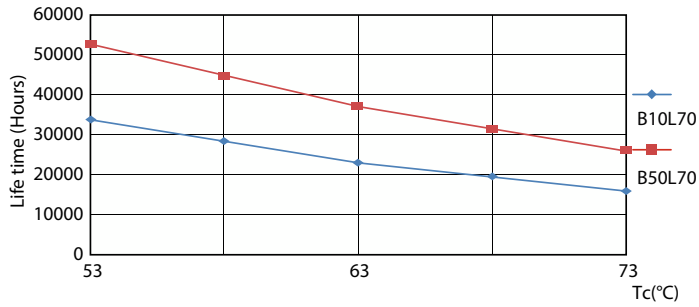

CorePro LEDtube EM/Mains T8

Levensduur

Life Expectancy Diagram - CorePro LEDtube 1200mm UO 21.5W 830 T8