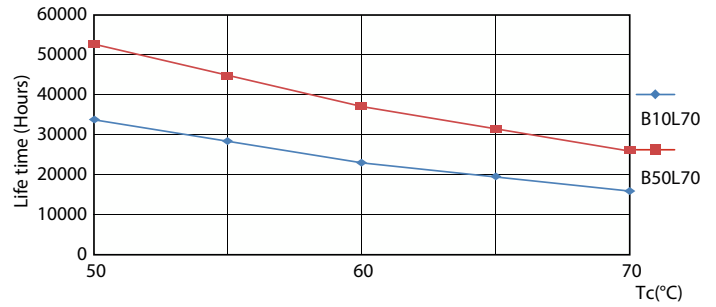

CorePro LEDtube EM/Mains T8

Levensduur

Life Expectancy Diagram - CorePro LEDtube 1200mm UO 21.5W 830 T8