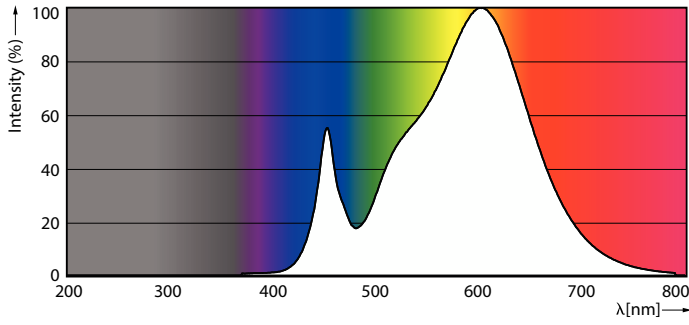

CorePro LEDtube EM/Mains T8

Fotometrische gegevens

Spectral Power Distribution Colour - CorePro LEDtube 1200mm UO 21.5W 830 T8