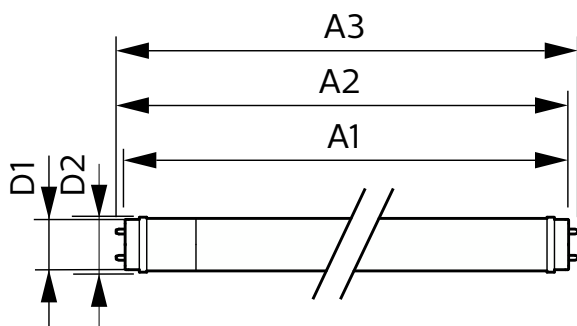

Operationele temperatuur

Omgevingstemperatuurbereik	-20 tot +45 °C
T-behuizing maximaal (nom.)	50 °C

Dimbaarheid en regelsystemen

Dimbaar	Nee

Eigenschappen behuizing en afmetingen

Lampafwerking	Mat
Lampmateriaal	Glas
Productlengte	1.200 mm
Lampvorm	T8

Keurmerken en classificaties

Energie-efficiëntielabel	F
Energiebesparend product	Ja
Keurmerken	Conform RoHS CE-markering KEMA Keur-certificaat
Energieverbruik kWh/1.000 uur	22 kWh
EPREL-registratienummer	1384740

Productgegevens

Productnaam voor bestelling	CorePro LEDtube 1200mm UO 21.5W 830 T8
Volledige productnaam	CorePro LEDtube 1200mm UO 21.5W 830 T8
Full EOC	871951448650800
Bestelcode	8719514486508
Materiaalnr. (12NC)	929003577702
Lokale code	8719514486508
Numerator - Aantal per pak	1
EAN/UPC - product/behuizing	8719514486508
Numerator - Dozen per buitendoos	20
EAN/UPC - Case	8719514486515

Maatschets

Product	D1	D2	A1	A2	A3
CorePro LEDtube 1200mm UO 21.5W 830 T8	25,7 mm	28 mm	1.198 mm	1.205 mm	1.212 mm