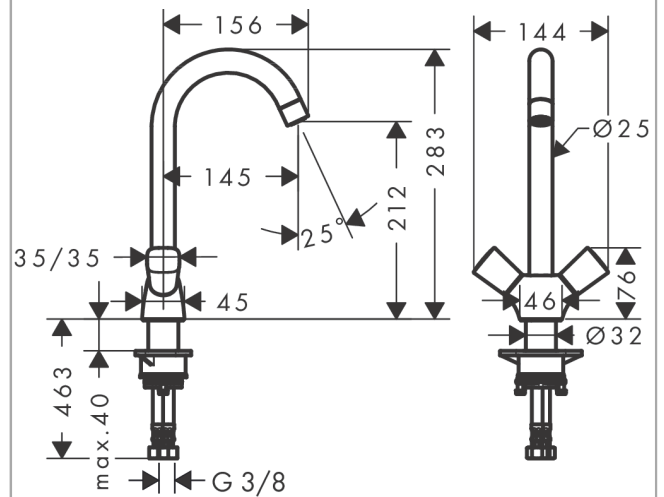

### Beschrijving

- draaibereik 110°, 150° of 360°, instelbaar in 3 standen
- normale straal
- maximale doorstroomhoeveelheid bij 3 bar: 12 l/min
- keramische kranen warm/koud 90°
- eenvoudige montage dankzij de G 3/8 flexibele aansluitlangen

### Maattekening