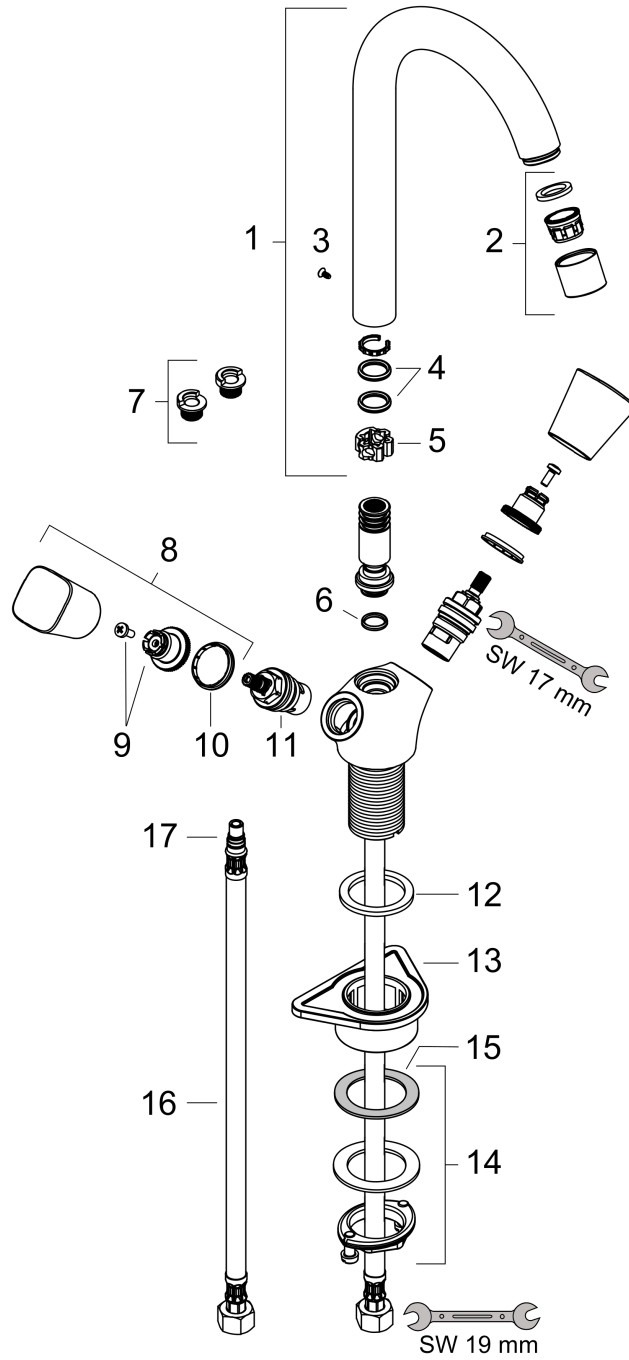

### Maattekening

### Doorstroomdiagram

Logis M31  
tweegreeps keukenmengkraan 220  
Finish: **chrom**    Artikelnummer: 71280000

Explosietekening

Bouwjaar: >01/15

## Reserveonderdelenlijst

Bouwjaar: &gt;01/15

Regel	Beschrijving	Artikelnummer	Prijs incl. BTW	VE
1	uitloop compl.	92223000	85,55 €	1
2	perlator M22x1 (15 l/min)	92368000	22,39 €	1
3	schroef	97662000	8,11 €	1
4	O-Ring 14x2,5	98189000	2,90 €	1
5	axialring	97558000	2,90 €	1
6	O-ring 12x2	98214000	2,90 €	1
7	aanslagringset (110° / 150°)	98486000	14,04 €	1
8	greep	92221000	44,65 €	1
9	greepadapter m. schroef	94184000	4,96 €	1
10	kleurringset, koud / warm	92225000	4,96 €	1
11	bovendeel rechts sluitend	94009000	35,82 €	1
12	vlakdichting	98749000	4,96 €	1
13	bevestigingsmateriaal	97523000	4,96 €	1
14	schachtbevestigingsset compl. (Ø 32)	13961000	22,39 €	1
15	stelring	97548000	2,90 €	1
16	aansluitslang 600 mm M8x0,75 G3/8	96556000	22,39 €	1
17	O-ring 7x1,5	98422000	2,90 €	1
a	schachtverlenging	13898000	70,30 €	1