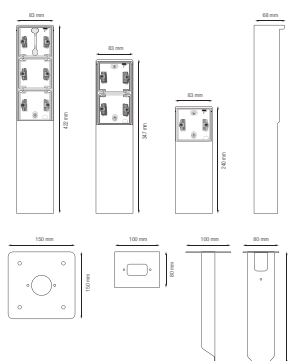

# Borne de jardin étanche aux projections d'eau avec pointe, pour une fonction Niko Hydro, couleur blanc

701-36810

4 ans de garantie

La borne de jardin peut accueillir une fonction Niko Hydro de votre choix. Elle a un degré de protection IP55 et est équipée d'une pointe qui doit être enfoncée directement dans le sol. Grâce à son design fonctionnel et élégant, la borne de jardin s'adapte parfaitement aux espaces extérieurs, comme les terrasses et les cuisines extérieures. De plus, l'ensemble est étanche aux projections d'eau, ce qui le rend extrêmement bien adapté à une utilisation dans les zones humides et les environnements exigeants. Veuillez noter que le cadre d'adaptation xxx-85000 doit être utilisé pour intégrer des fonctions de 45 x 45 mm, telles que des modules de données, des prises téléphoniques, des connexions audio et des prises TV/FM, dans la borne de jardin.

## Données techniques

Borne de jardin étanche aux projections d'eau avec pointe, pour une fonction Niko Hydro, couleur blanc.  
Produit artisanal : de petites différences de forme peuvent se produire

- Fonction: – prise murale
  - broches de contact avec grande surface de surface sans support sur socle à serrer
- Nombre de mécanismes: 1
- Degré de protection: protection IP55 pour l'ensemble de la fonction et une boîte de montage étanche aux projections d'eau
- Résistance aux chocs: L'association d'un mécanisme Hydro et d'une boîte en saillie ou encastrée présente une résistance aux chocs de IK07 avec une température minimale de -25 °C et une température maximale de 55 °C
- Couleur: blanc (coloré dans la masse, par approximation NCS S 0502 - Y50R, RAL 9010)
- Dimensions (HxLxP): 240 x 83 x 68 mm
- Marquage: CE
- Matériau boîtier: acier inoxydable

## Dimensions

## Schéma de câblage