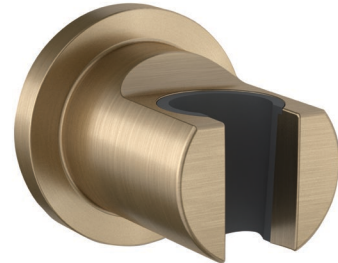

Technische Daten/ Technical Data

KLUDI NOVA FONTE

Wand-Brausehalter

Stil: Puristic

Artikel- Nr.: 20552N1-15

Oberfläche:

N1 Brushed Bronze PVD

Artikeltext

Hersteller KLUDI GmbH & Co. KG

Typ: KLUDI NOVA FONTE

Wand-Brausehalter

Artikel- Nr.: 20552N1-15

Wand-Brausehalter

für Brauseschläuche mit konischer Mutter

mit Befestigungsmaterial

zur starren Wandmontage

Produktabbildung/ Product picture