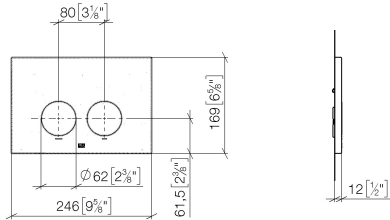

12 665 979

- Abdeckplatte 169 x 246 x 12 mm
- Mechanische Betätigungsplatte mit manueller Spülauslösung
- Für 2-Mengen-Spültechnik
- Inkl. Befestigungsrahmen, Betätigungsstangen und Befestigungsmaterial
- Drückerstangen schallgedämmt, werkzeuglose Schnelleinstellung
- Kompatibel mit allen Spülkästen der Geberit-Serie Sigma ab 2001

12 665 979

mm [inches]

12 665 979

Produktversion von 4/1/2024

Ersatzteile für die
anderen
Oberflächenvarianten
finden Sie hier: Platin
gebürstet

Betätigungsplatte für WC-UP-Spülkasten der Firma Geberit rund - Chrom

LULU

12 665 979

Ersatzteilstückliste

Produktversion von 4/1/2024

Nr.	Artikelnummer	Benennung	Verbaumenge	Lieferzeit
	90 28 01 030 00 90	Aufnahme für WC-UP-Spülkasten der Firma Geberit -	5	60