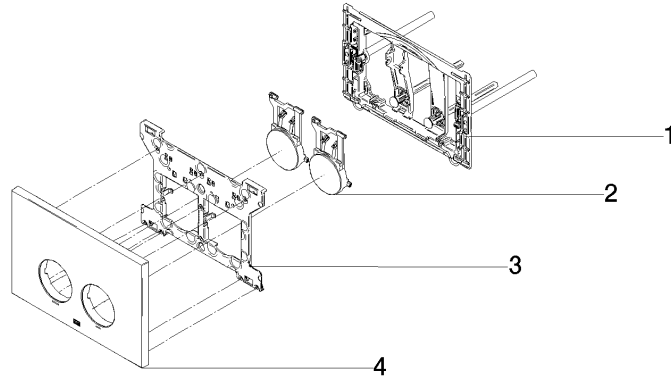

12 665 979

mm [inches]

12 665 979

Produktversion von 4/1/2024

Ersatzteile für die
anderen
Oberflächenvarianten
finden Sie hier: Platin
gebürstet

Betätigungsplatte für WC-UP-Spülkasten der Firma Geberit rund - Chrom

LULU

12 665 979

Ersatzteilstückliste

Produktversion von 4/1/2024

Nr.	Artikelnummer	Benennung	Verbaumenge	Lieferzeit
	90 28 01 030 00 90	Aufnahme für WC-UP-Spülkasten der Firma Geberit -	5	60