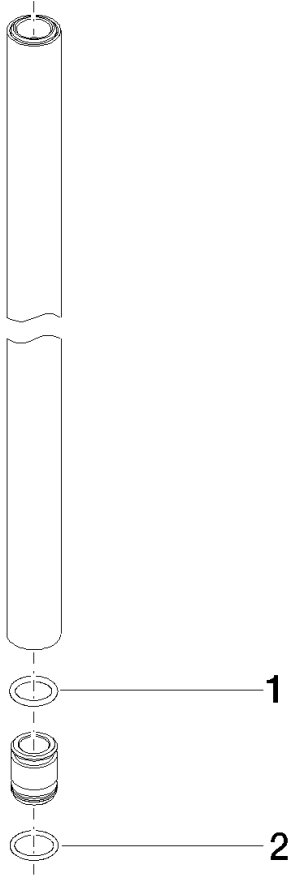

## Rohr Ø 23,5 x 911,5 mm - Schwarz matt

---

90 28 22 349 00

## Rohr Ø 23,5 x 911,5 mm - Schwarz matt

---

90 28 22 349 00

Rohr  $\varnothing$  23,5 x 911,5 mm - Schwarz matt

---

90 28 22 349 00