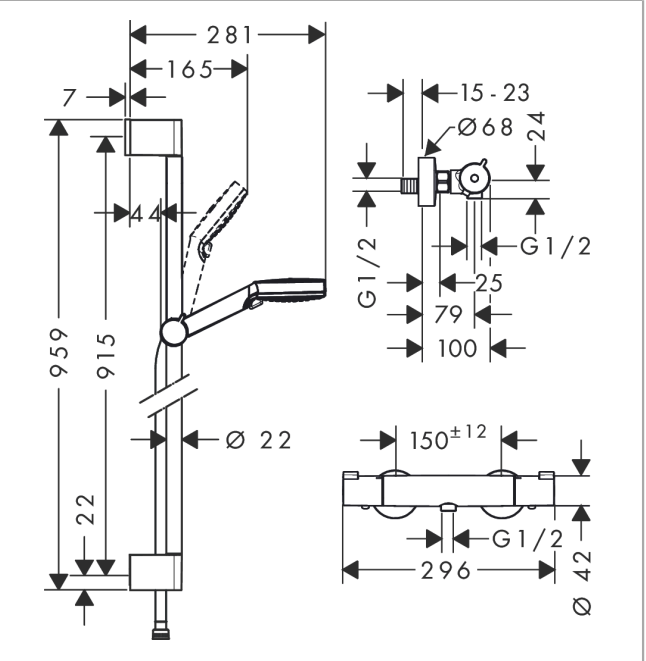

### Beschrijving

- bestaat uit: handdouche, douchethermostaat, douchestang, schuifstuk, doucheslang
- straalplaatoppervlak: 100 mm
- straalsoort hoofddouche: Rain, IntenseRain
- minimale bedrijfsdruk: 1 bar
- maximale bedrijfsdruk: 10 bar
- wisselen straalsoort door draaien straalplaat
- thermostaat: Ecostat 1001 CL
- profielbuis: ronde
- diameter glijstang: 22 mm
- buislengte: 959 mm
- boorafstand: 915 mm
- traploos in hoogte verstelbaar
- wandhouders gemaakt van kunststof
- draaikoppeling voorkomt dat de slang in de knoop raakt
- 90° in positie verstelbare handdouchehouder, zwenkbaar naar links en rechts, omhoog en omlaag

### Maattekening

**Crometta**

opbouw douchesysteem Vario met 1001 CL thermostaat en glijstang 90 cm

Finish: wit/chroom Artikelnummer: 27813400

**Doorstroombiagram**

De verbruikswaarden werden in overeenstemming met de praktijk met de bijbehorende armaturen (thermostaat/mengkraan/inbouwventiel) gemeten.

Explosietekening

Bouwjaar: >04/16

**Crometta**  
**opbouw douchesysteem Vario met 1001 CL thermostaat en glijstang 90 cm**  
 Finish: **wit/chroom** Artikelnummer: **27813400**

**Reserveonderdelenlijst**