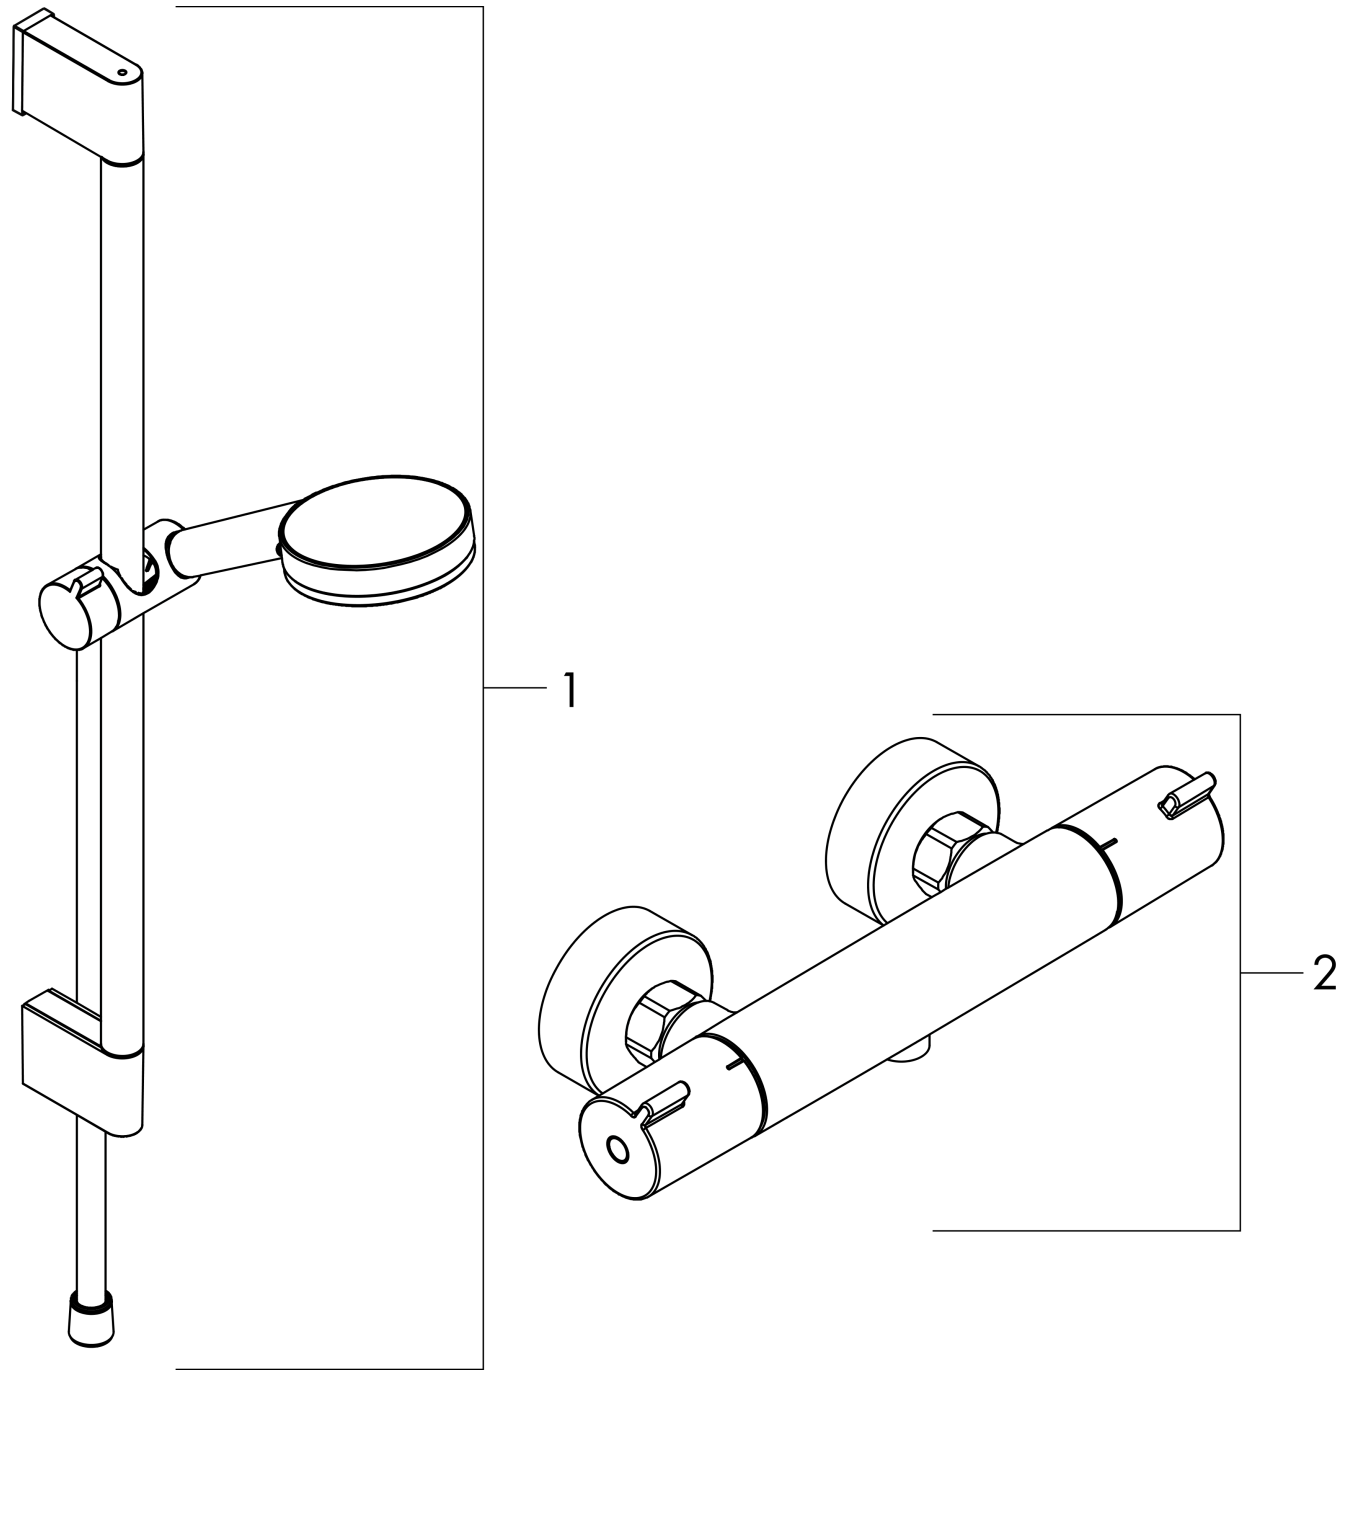

Crometta
opbouw douchesysteem Vario met 1001 CL thermostaat en glijstang 90 cm
Finish: wit/chroom Artikelnummer: 27813400

Explosietekening

Bouwjaar: >04/16

Crometta
opbouw douchesysteem Vario met 1001 CL thermostaat en glijstang 90 cm
Finish: **wit/chroom** Artikelnummer: **27813400**

Reserveonderdelenlijst

Bouwjaar: >04/16

Regel	Beschrijving	Artikelnummer	Prijs incl. BTW	VE
1	Doucheset	26536400	-	1
2	Thermostaat	13211000	-	1