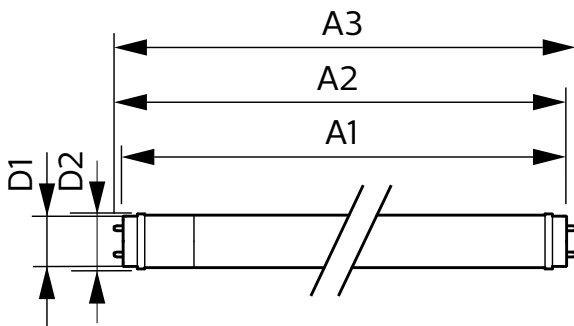

CorePro LEDtube EM/Mains T8

Kleurweergave-index (CRI)	80
LLMF bij einde nominale levensduur (nom.)	70 %
Flikkerwaarde (PstLM)	1
Stroboscoopeffectwaarde (SVM)	0,9
Photobiological safety according to EN 62471 RGO	

Bedrijfs- en elektrische gegevens

Ingangsfrequentie	50 to 60 Hz
Ingangsfrequentie	50 tot 60 Hz
Energieverbruik	8 W
Lampstroom (nom.)	42 mA
Opstarttijd (nom.)	0,5 s
Opwarmtijd tot 60% licht	0.5 s
Arbeidsfactor	0.9
Spanning (nom.)	220-240 V
LED alternative to fluorescent lamp power	18 W

Operationele temperatuur

Omgevingstemperatuurbereik	-20 °C t/m 45 °C
T-behuizing maximaal (nom.)	45 °C

Dimbaarheid en regelsystemen

Dimbaar	Nee

Eigenschappen behuizing en afmetingen

Lampafwerking	Mat

Lampmateriaal	Glas
Productlengte	600 mm
Lampvorm	T8

Keurmerken en classificaties

Energie-efficiëntielabel	F
Energiebesparend product	Ja
Keurmerken	Conform RoHS CE-markering KEMA Keur-certificaat
Energieverbruik kWh/1.000 uur	8 kWh
EPREL-registratienummer	1384736

Productgegevens

Productnaam voor bestelling	CorePro LEDtube 600mm HO 8W 830 T8
Volledige productnaam	CorePro LEDtube 600mm HO 8W 830 T8
Full EOC	871951448644700
Bestelcode	8719514486447
Materiaalnr. (12NC)	929003577402
Lokale code	8719514486447
Numerator - Aantal per pak	1
EAN/UPC - product/behuizing	8719514486447
Numerator - Dozen per buitendoos	20
EAN/UPC - Case	8719514486454

Maatschets

Product	D1	D2	A1	A2	A3
CorePro LEDtube 600mm HO 8W 830 T8	25,7 mm	28 mm	588,5 mm	595,5 mm	602,5 mm