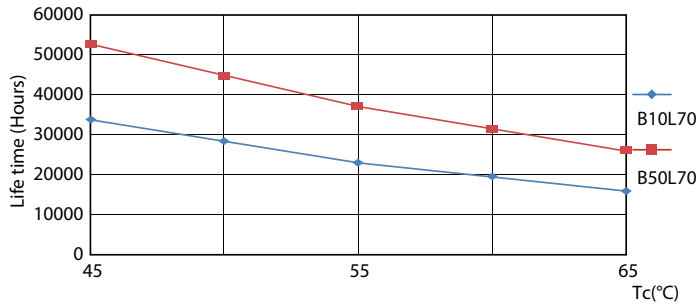

CorePro LEDtube EM/Mains T8

Levensduur

Life Expectancy Diagram - CorePro LEDtube 600mm HO 8W 830 T8

Lumen Maintenance Diagram - CorePro LEDtube 600mm HO 8W 830 T8