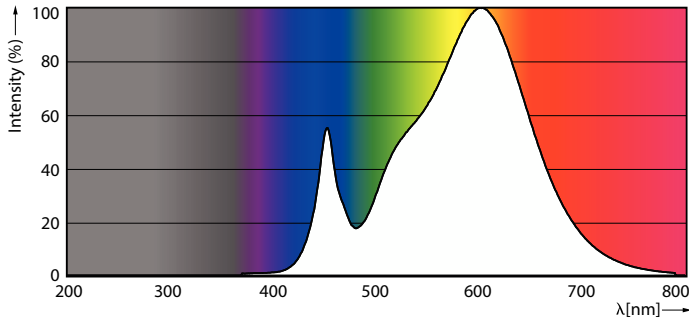

CorePro LEDtube EM/Mains T8

Fotometrische gegevens

Spectral Power Distribution Colour - CorePro LEDtube 600mm HO 8W 830 T8

General uniform lighting - CorePro LEDtube 600mm HO 8W 830 T8