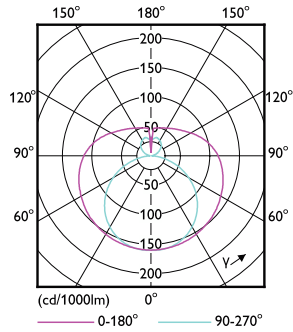

CorePro LEDtube EM/Mains T8

Fotometrische gegevens

Light Distribution Diagram - CorePro LEDtube 600mm HO 8W 830 T8

General uniform lighting - CorePro LEDtube 600mm HO 8W 830 T8