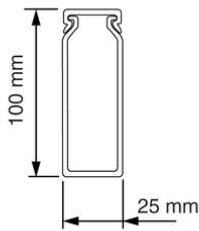

Bedradingskokers

VK 100x25 Bedradingskoker

- Geleverd met deksel.
- Bodemperforatie volgens norm.

Artikelnr.:	AT3469
EAN:	8712259184852
Verpakkingshoeveelheid	24 lgt. x 2 m
Materiaal	Overig
Hoogte	100 mm
Breedte	25 mm
Lengte	2000 mm
Diameter	
Sleufafstand	12.5 mm
Sleufbreedte	6 mm
Uitvoeringsvorm zijwand	Gat-/gleufponsing
Halogeenvrij	Nee
Zelfdovend	Ja
Flexibel	Nee
Bruikbare doorsnede	2120 mm ²
Soort bevestiging	Bodemponsing(perforatie)
Met bovendeel	Ja
Kleur	Grijs
RAL-nummer	
Verzending	24