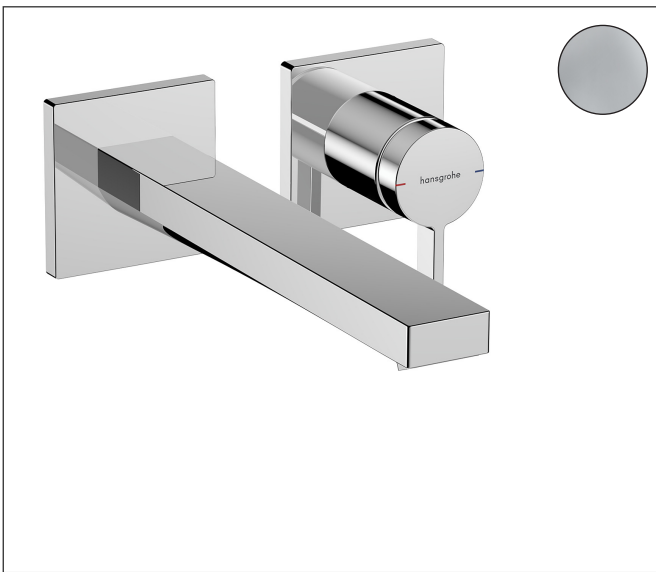

Merk	hansgrohe
Artikelnaam	<b>Tecturis E</b> Eéngreeps wastafelkraan inbouw Wandgemonteerde EcoSmart+ met uitloop 22,5 cm
Art.nr.	73051000
Oppervlakte	chrom
Netto prijs	286,05 EUR

## Product foto

## Kenmerken

- voorsprong uitloop 225 mm
- greepvariant: Met pingreep
- vaste uitloop
- straalsoort: WaterfallStream
- maximale doorstroomhoeveelheid bij 3 bar: 4 l/min
- keramisch kardoes
- zonder wastegarnituur, met afvoerplug (art.nr. 50001)
- materiaal afvoergarnituur: metaal
- de greep kan rechts of links worden geplaatst, afhankelijk van de montage van het inbouwdeel
- EU taxonomie: max 6l/min - draagt substantieel bij aan duurzaamheid