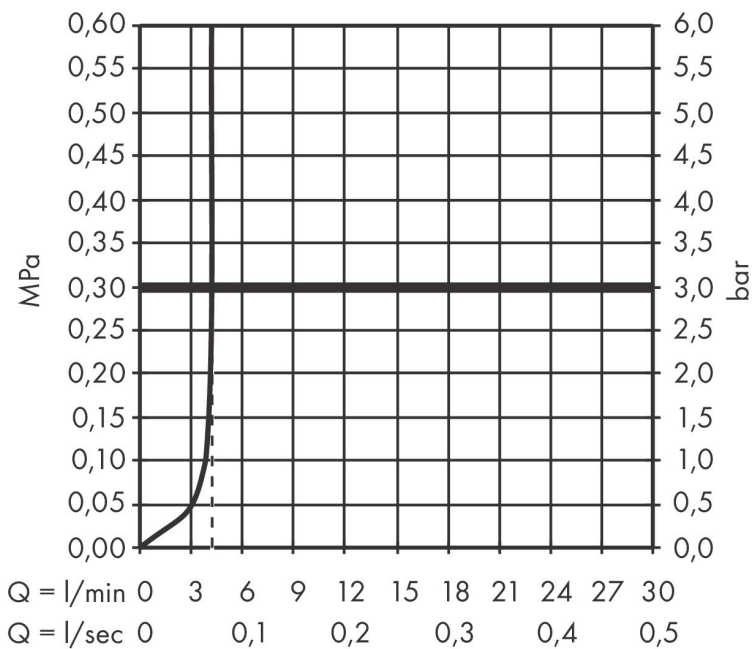

Merk	hansgrohe
Artikelnaam	Tecturis E Eéngreeps wastafelkraan inbouw Wandgemonteerde EcoSmart+ met uitloop 22,5 cm
Art.nr.	73051000
Oppervlakte	chrom
Netto prijs	286,05 EUR

Stroomschema