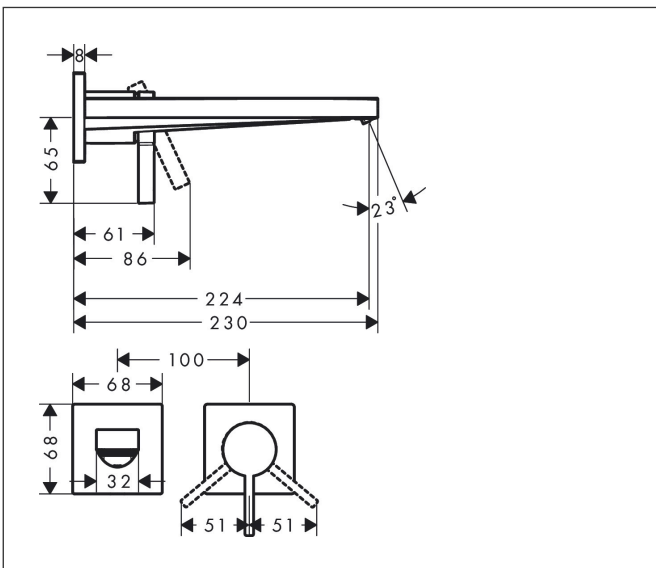

## Kenmerken

- voorsprong uitloop 225 mm
- greepvariant: Met pingreep
- vaste uitloop
- straalsoort: WaterfallStream
- maximale doorstroomhoeveelheid bij 3 bar: 4 l/min
- keramisch kardoes
- zonder wastegarnituur, met afvoerplug (art.nr. 50001)
- materiaal afvoergarnituur: metaal
- de greep kan rechts of links worden geplaatst, afhankelijk van de montage van het inbouwdeel
- EU taxonomie: max 6l/min - draagt substantieel bij aan duurzaamheid

## Maat tekeningen