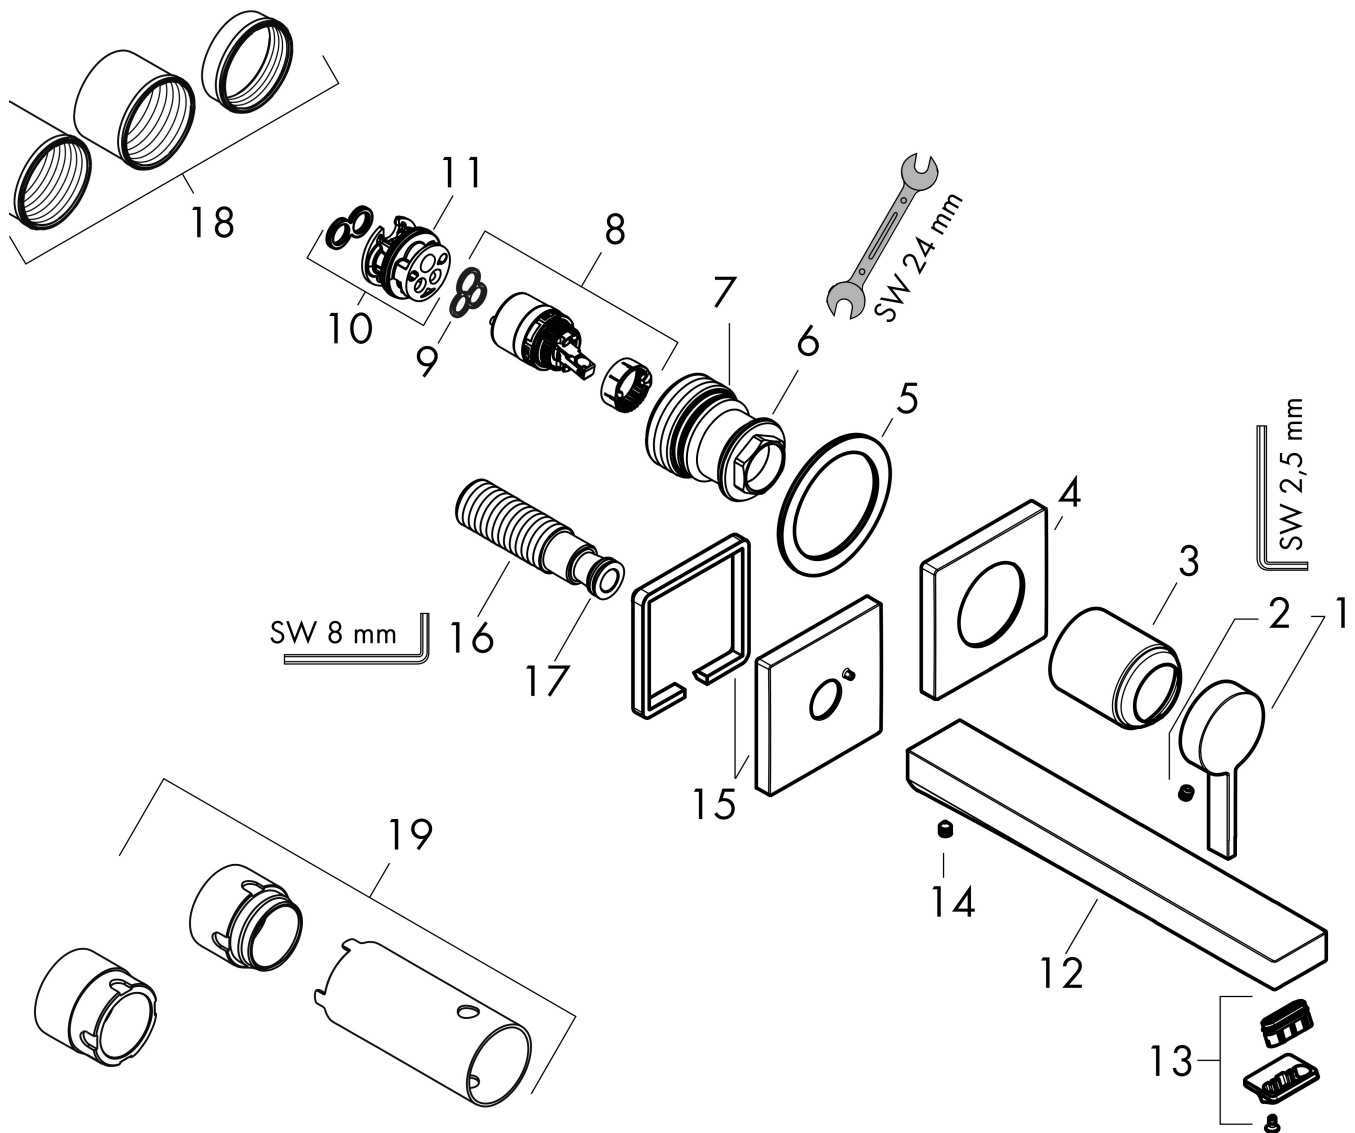

Merk	hansgrohe
Artikelnaam	Tecturis E Eéngreeps wastafelkraan inbouw Wandgemonteerde EcoSmart+ met uitloop 22,5 cm
Art.nr.	73051000
Oppervlakte	chrom
Netto prijs	286,05 EUR

Explosietekening voor bouwjaar: >06/23