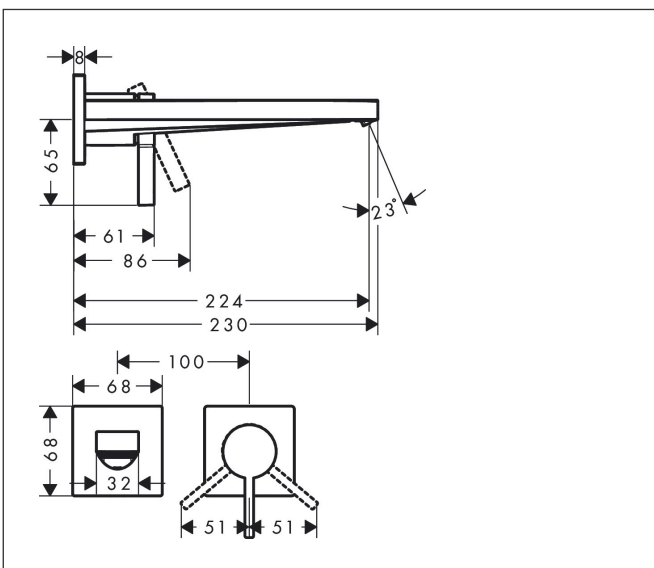

Maat tekeningen