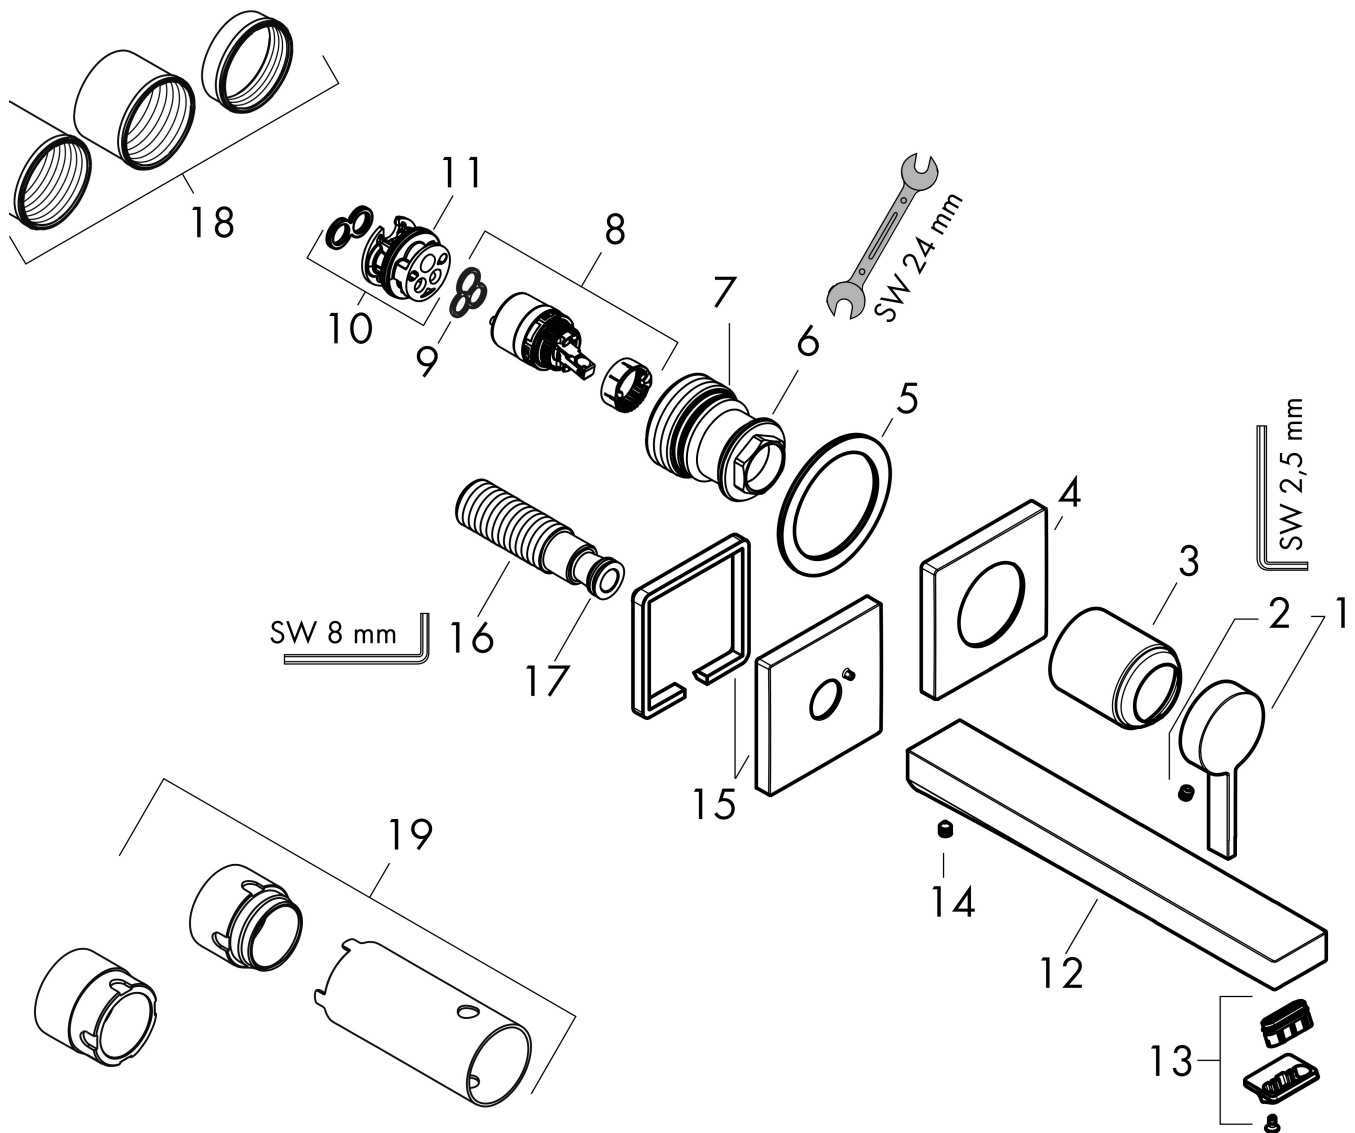

- voorsprong uitloop 225 mm
- greepvariant: Met pingreep
- vaste uitloop
- straalsoort: WaterfallStream
- maximale doorstroomhoeveelheid bij 3 bar: 4 l/min
- keramisch kardoes
- zonder wastegarnituur, met afvoerplug (art.nr. 50001)
- materiaal afvoergarnituur: metaal
- de greep kan rechts of links worden geplaatst, afhankelijk van de montage van het inbouwdeel
- EU taxonomie: max 6l/min - draagt substantieel bij aan duurzaamheid

Benodigde onderdelen

Product foto	Artikelnaam	Art.nr.	Prijs
	hansgrohe Inbouwdeel voor ééngreeps wastafelkraan wandmontage	13622180	224,67

Merk	hansgrohe
Artikelnaam	Tecturis E Ééngreeps wastafelkraan inbouw Wandgemonteerde EcoSmart+ met uitloop 22,5 cm
Art.nr.	73051140
Oppervlakte	Brushed Bronze
Netto prijs	429,04 EUR

Stroomschema

Merk	hansgrohe
Artikelnaam	Tecturis E Eéngreeps wastafelkraan inbouw Wandgemonteerde EcoSmart+ met uitloop 22,5 cm
Art.nr.	73051140
Oppervlakte	Brushed Bronze
Netto prijs	429,04 EUR

Explosietekening voor bouwjaar: >06/23

Pos	Beschrijving	Art.nr.	Prijs
1	greep	87112140	60,90
2	inbusschroef M5x5	98446000	3,00
3	huls	93989140	38,60
4	rozet voor greep	87114140	49,10
5	schijf	97600000	10,40
6	moer	94752000	25,70
7	O-ring 34x2	98383000	4,80
8	kardoes compl.	93760000	78,40
9	dichting	93383000	10,40
10	kardoesadapter	95634000	10,40
11	O-ring 26x2	98147000	3,00
12	uitloop 225 mm	87110140	96,50
13	perlator compl.	94994000	25,70
14	inbusschroef M5x6	97768000	3,00
15	rozet voor uitloop	87119140	60,90
16	aansluiting G½	95626000	40,60
17	O-ring 13x2	98128000	3,00
18	draadeind set	97971000	32,70
19	verlengset 25 mm voor 13622180	31971000	119,06
a	afvoer	50001140	59,87