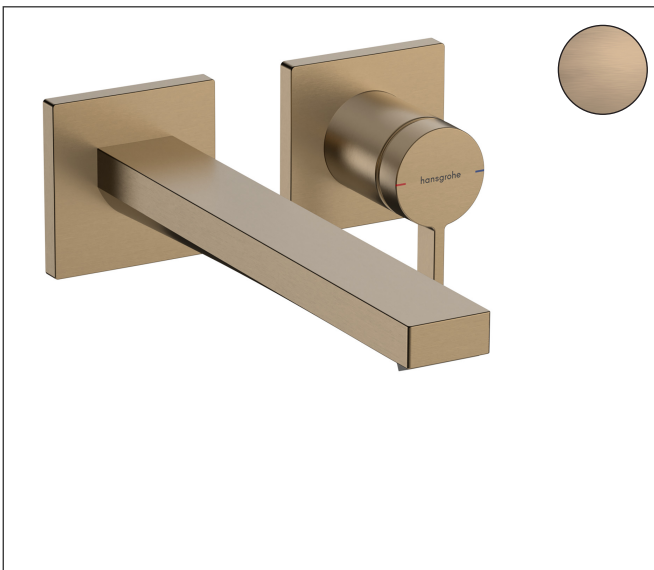

Merk	hansgrohe
Artikelnaam	Tecturis E Eéngreeps wastafelkraan inbouw Wandgemonteerde EcoSmart+ met uitloop 22,5 cm
Art.nr.	73051140
Oppervlakte	Brushed Bronze
Netto prijs	429,04 EUR

Product foto

Kenmerken

- voorsprong uitloop 225 mm
- greepvariant: Met pingreep
- vaste uitloop
- straalsoort: WaterfallStream
- maximale doorstroomhoeveelheid bij 3 bar: 4 l/min
- keramisch kardoes
- zonder wastegarnituur, met afvoerplug (art.nr. 50001)
- materiaal afvoergarnituur: metaal
- de greep kan rechts of links worden geplaatst, afhankelijk van de montage van het inbouwdeel
- EU taxonomie: max 6l/min - draagt substantieel bij aan duurzaamheid

Maat tekeningen

Technologie

Merk	hansgrohe
Artikelnaam	Tecturis E Ééngreeps wastafelkraan inbouw Wandgemonteerde EcoSmart+ met uitloop 22,5 cm
Art.nr.	73051140
Oppervlakte	Brushed Bronze
Netto prijs	429,04 EUR

Benodigde onderdelen

Product foto	Artikelnaam	Art.nr.	Prijs
	hansgrohe Inbouwdeel voor ééngreeps wastafelkraan wandmontage	13622180	224,67

Merk	hansgrohe
Artikelnaam	Tecturis E Ééngreeps wastafelkraan inbouw Wandgemonteerde EcoSmart+ met uitloop 22,5 cm
Art.nr.	73051140
Oppervlakte	Brushed Bronze
Netto prijs	429,04 EUR