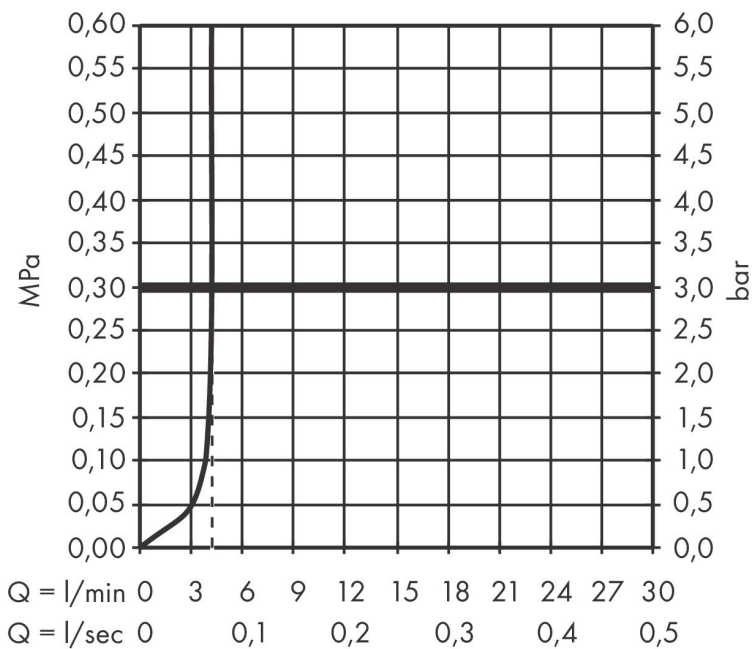

Merk	hansgrohe
Artikelnaam	Tecturis E Ééngreeps wastafelkraan inbouw Wandgemonteerde EcoSmart+ met uitloop 22,5 cm
Art.nr.	73051140
Oppervlakte	Brushed Bronze
Netto prijs	429,04 EUR

Stroomschema