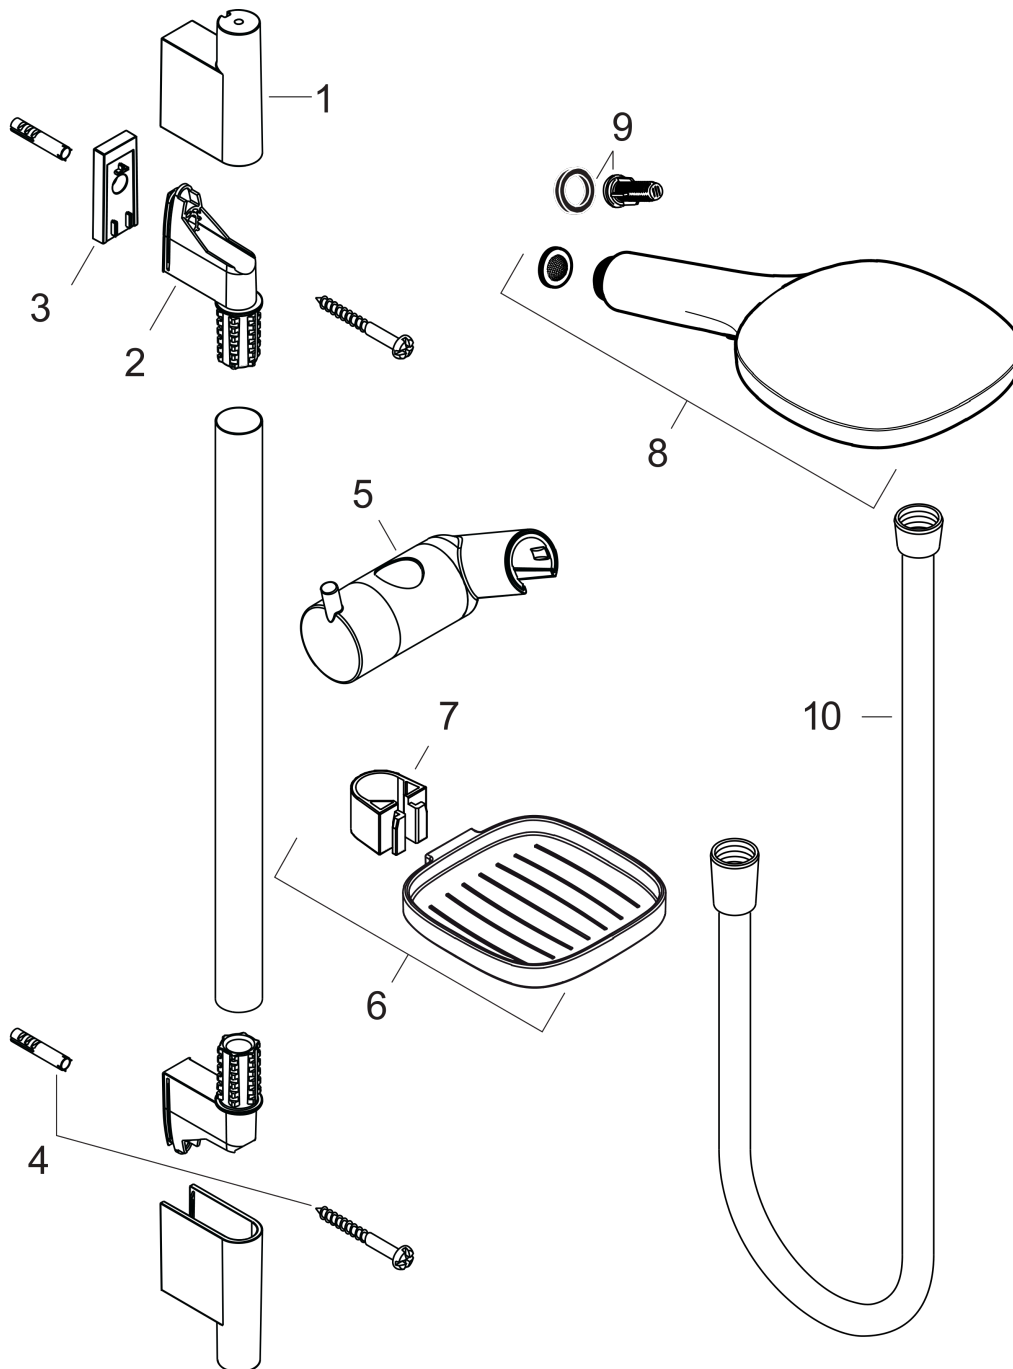

Raindance Select E
doucheset 120 3jet met Unica'glijstang 65 cm en zeepschaal
 Finish: **chrom** Artikelnummer: **26620000**

Beschrijving

- bestaat uit: handdouche, douchestang, doucheslang, schuifstuk, Zeepschaal
- diameter handdouche 120 mm
- Rain, RainAir volle zachte regenstraal, Whirl intensieve massagestraal
- handige straalkeuze via Select-knop
- traploos in hoogte verstelbaar
- 90° in positie verstelbare handdouchehouder, zwenkbaar naar links en rechts, omhoog en omlaag
- wandhouders gemaakt van kunststof
- profielbuis: ronde
- buislengte: 718 mm
- diameter glijstang: 22 mm
- boorafstand: 625 mm
- draaikoppeling voorkomt dat de slang in de knoop raakt

Doorstroombdiagram

De verbruikswaarden werden in overeenstemming met de praktijk met de bijbehorende armaturen (thermostaat/mengkraan/inbouwventiel) gemeten.

Raindance Select E
doucheset 120 3jet met Unica'glijstang 65 cm en zeepschaal
 Finish: **chrom** Artikelnummer: **26620000**

Inbouwvoorbeeld

Raindance Select E
doucheset 120 3jet met Unica'glijstang 65 cm en zeepschaal
 Finish: **chrom** Artikelnummer: **26620000**

Explosietekening

Bouwjaar: >10/12

Raindance Select E
doucheset 120 3jet met Unica'glijstang 65 cm en zeepschaal
 Finish: **chrom** Artikelnummer: **26620000**

Reserveonderdelenlijst

Bouwjaar: >10/12

Regel	Beschrijving	Artikelnummer	Prijs incl. BTW	VE
1	afdekkap	97709000	35,82 €	1
2	wandsteun	96275000	8,11 €	1
3	opvulschijf 7 mm	97450000	-	1
4	bevestigingsmateriaal	96179000	11,13 €	1
5	schuifstuk cpl.	97651000	85,55 €	1
6	zeepschaal	26519000	-	1
7	Casettaklemme, Ø 22 mm	96189000	4,96 €	1
8	Handdouche	26520000	-	1
9	filter	97708000	4,96 €	1
10	doucheslang Isiflex'B 1,60 m	28276000	-	1