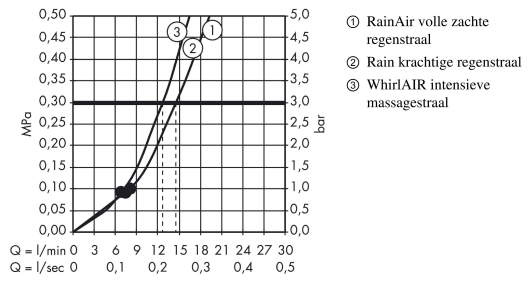

Raindance Select E
doucheset 120 3jet met Unica'glijstang 65 cm en zeepschaal
 Finish: **chrom** Artikelnummer: **26620000**

Beschrijving

- bestaat uit: handdouche, douchestang, doucheslang, schuifstuk, Zeepschaal
- diameter handdouche 120 mm
- Rain, RainAir volle zachte regenstraal, Whirl intensieve massagestraal
- handige straalkeuze via Select-knop
- traploos in hoogte verstelbaar
- 90° in positie verstelbare handdouchehouder, zwenkbaar naar links en rechts, omhoog en omlaag
- wandhouders gemaakt van kunststof
- profielbuis: ronde
- buislengte: 718 mm
- diameter glijstang: 22 mm
- boorafstand: 625 mm
- draaikoppeling voorkomt dat de slang in de knoop raakt

Artikeldetails

Vrijblijvende advies verkoopprijs excl. BTW	215,90 €
Vrijblijvende advies verkoopprijs incl. BTW	261,24 €

Technologie

Productfoto

Maattekening

Raindance Select E
doucheset 120 3jet met Unica'glijstang 65 cm en zeepschaal
 Finish: **chrom** Artikelnummer: **26620000**

Doorstroombdiagram

De verbruikswaarden werden in overeenstemming met de praktijk met de bijbehorende armaturen (thermostaat/mengkraan/inbouwventiel) gemeten.

Raindance Select E
doucheset 120 3jet met Unica'glijstang 65 cm en zeepschaal
 Finish: **chrom** Artikelnummer: **26620000**