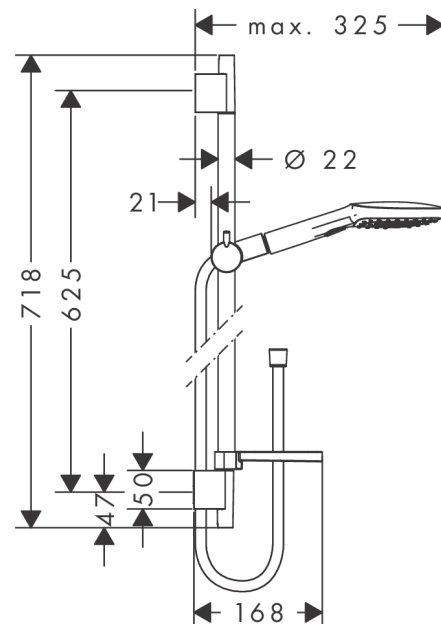

Raindance Select E
doucheset 120 3jet met Unica'glijstang 65 cm en zeepschaal
 Finish: **chrom** Artikelnummer: **26620000**

Beschrijving

- bestaat uit: handdouche, douchestang, doucheslang, schuifstuk, Zeepschaal
- diameter handdouche 120 mm
- Rain, RainAir volle zachte regenstraal, Whirl intensieve massagestraal
- handige straalkeuze via Select-knop
- traploos in hoogte verstelbaar
- 90° in positie verstelbare handdouchehouder, zwenkbaar naar links en rechts, omhoog en omlaag
- wandhouders gemaakt van kunststof
- profielbuis: ronde
- buislengte: 718 mm
- diameter glijstang: 22 mm
- boorafstand: 625 mm
- draaikoppeling voorkomt dat de slang in de knoop raakt

Artikeldetails

Vrijblijvende advies verkoopprijs excl. BTW	215,90 €
Vrijblijvende advies verkoopprijs incl. BTW	261,24 €

Technologie

Productfoto

Maattekening

Raindance Select E
doucheset 120 3jet met Unica'glijstang 65 cm en zeepschaal
 Finish: **chrom** Artikelnummer: **26620000**

Doorstroombdiagram

De verbruikswaarden werden in overeenstemming met de praktijk met de bijbehorende armaturen (thermostaat/mengkraan/inbouwventiel) gemeten.

Raindance Select E
doucheset 120 3jet met Unica'glijstang 65 cm en zeepschaal
 Finish: **chrom** Artikelnummer: **26620000**

Reserveonderdelenlijst

Bouwjaar: >10/12

Regel	Beschrijving	Artikelnummer	Prijs incl. BTW	VE
1	afdekkap	97709000	35,82 €	1
2	wandsteun	96275000	8,11 €	1
3	opvulschijf 7 mm	97450000	-	1
4	bevestigingsmateriaal	96179000	11,13 €	1
5	schuifstuk cpl.	97651000	85,55 €	1
6	zeepschaal	26519000	-	1
7	Casettaklemme, Ø 22 mm	96189000	4,96 €	1
8	Handdouche	26520000	-	1
9	filter	97708000	4,96 €	1
10	doucheslang Isiflex'B 1,60 m	28276000	-	1