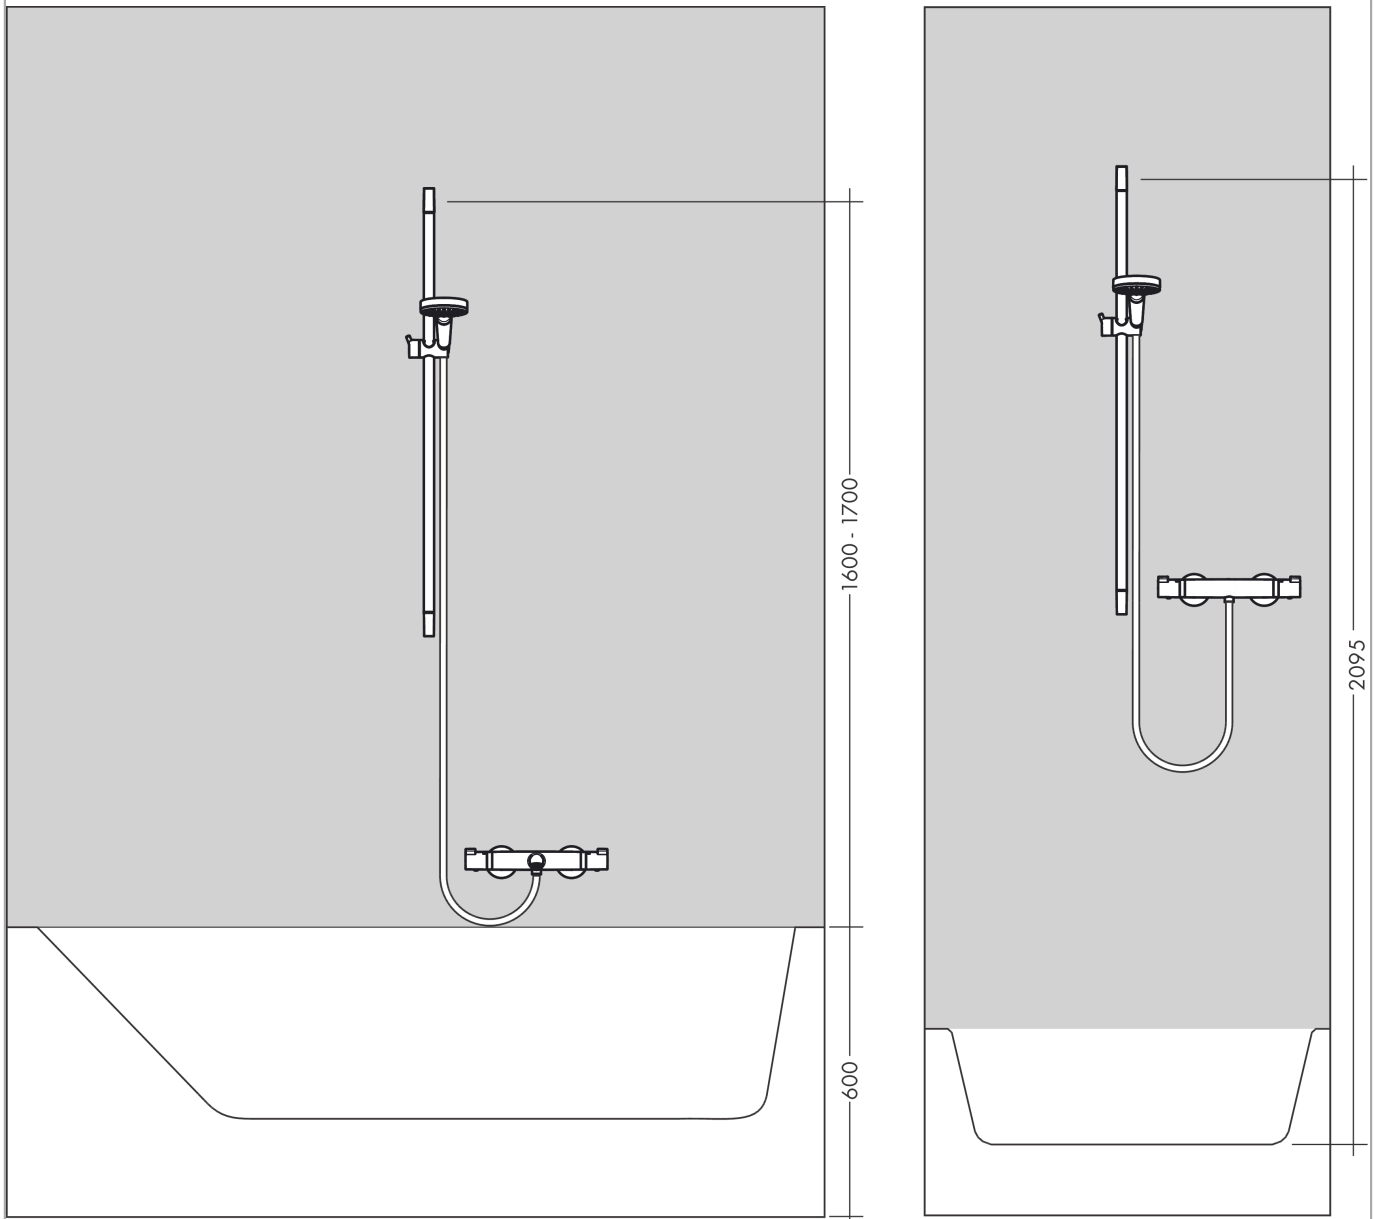

Raindance Select E
doucheset 120 3jet met Unica'glijstang 65 cm en zeepschaal
 Finish: **chrom** Artikelnummer: **26620000**

Beschrijving

- bestaat uit: handdouche, douchestang, doucheslang, schuifstuk, Zeepschaal
- diameter handdouche 120 mm
- Rain, RainAir volle zachte regenstraal, Whirl intensieve massagestraal
- handige straalkeuze via Select-knop
- traploos in hoogte verstelbaar
- 90° in positie verstelbare handdouchehouder, zwenkbaar naar links en rechts, omhoog en omlaag
- wandhouders gemaakt van kunststof
- profielbuis: ronde
- buislengte: 718 mm
- diameter glijstang: 22 mm
- boorafstand: 625 mm
- draaikoppeling voorkomt dat de slang in de knoop raakt

Artikeldetails

Vrijblijvende advies verkoopprijs excl. BTW	215,90 €
Vrijblijvende advies verkoopprijs incl. BTW	261,24 €

Technologie

Productfoto

Maattekening

Raindance Select E
doucheset 120 3jet met Unica'glijstang 65 cm en zeepschaal
 Finish: **chrom** Artikelnummer: **26620000**

Doorstroombdiagram

De verbruikswaarden werden in overeenstemming met de praktijk met de bijbehorende armaturen (thermostaat/mengkraan/inbouwventiel) gemeten.

Raindance Select E
doucheset 120 3jet met Unica'glijstang 65 cm en zeepschaal
 Finish: **chrom** Artikelnummer: **26620000**

Inbouwvoorbeeld

Raindance Select E
doucheset 120 3jet met Unica'glijstang 65 cm en zeepschaal
 Finish: **chrom** Artikelnummer: **26620000**

Explosietekening

Bouwjaar: >10/12

Raindance Select E
doucheset 120 3jet met Unica'glijstang 65 cm en zeepschaal
 Finish: **chrom** Artikelnummer: **26620000**