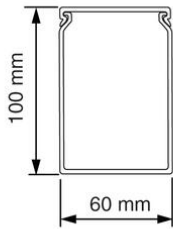

Bedradingskokers

VK 100x60 Bedradingskoker

- Geleverd met deksel.
- Bodemperforatie volgens norm.

Artikelnr.:	AT3470
EAN:	8712259184883
Verpakkingshoeveelheid	12 lgt. x 2 m
Materiaal	Overig
Hoogte	100 mm
Breedte	60 mm
Lengte	2000 mm
Diameter	
Sleufafstand	12.5 mm
Sleufbreedte	6 mm
Uitvoeringsvorm zijwand	Gat-/gleufponsing
Halogeenvrij	Nee
Zelfdovend	Ja
Flexibel	Nee
Bruikbare doorsnede	5360 mm ²
Soort bevestiging	Bodemponsing(perforatie)
Met bovendeel	Ja
Kleur	Grijs
RAL-nummer	
Verzending	12