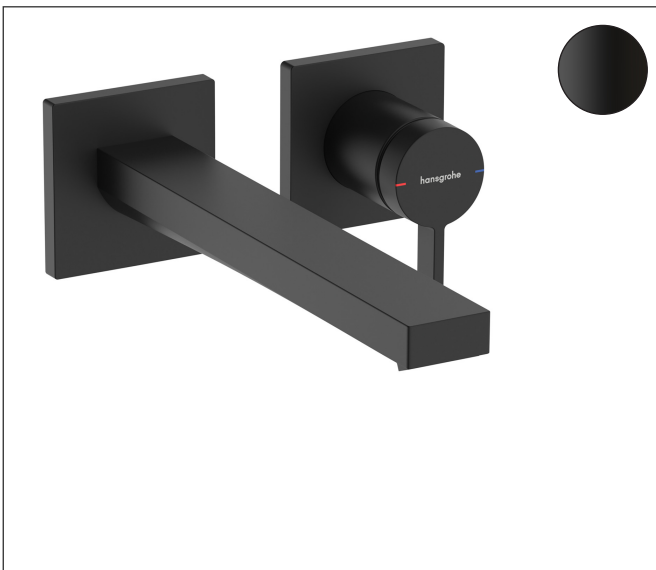

Merk	hansgrohe
Artikelnaam	Tecturis E Ééngreeps wastafelkraan inbouw Wandgemonteerde EcoSmart+ met uitloop 22,5 cm
Art.nr.	73051670
Oppervlakte	Mat zwart
Netto prijs	400,42 EUR

Product foto

Kenmerken

- voorsprong uitloop 225 mm
- greepvariant: Met pingreep
- vaste uitloop
- straalsoort: WaterfallStream
- maximale doorstroomhoeveelheid bij 3 bar: 4 l/min
- keramisch kardoos
- zonder wastegarnituur, met afvoerplug (art.nr. 50001)
- materiaal afvoergarnituur: metaal
- de greep kan rechts of links worden geplaatst, afhankelijk van de montage van het inbouwdeel
- EU taxonomie: max 6l/min - draagt substantieel bij aan duurzaamheid

Maat tekeningen

Technologie

Merk	hansgrohe
Artikelnaam	Tecturis E Ééngreeps wastafelkraan inbouw Wandgemonteerde EcoSmart+ met uitloop 22,5 cm
Art.nr.	73051670
Oppervlakte	Mat zwart
Netto prijs	400,42 EUR

Benodigde onderdelen

Product foto	Artikelnaam	Art.nr.	Prijs
	hansgrohe Inbouwdeel voor ééngreeps wastafelkraan wandmontage	13622180	224,67

Merk	hansgrohe
Artikelnaam	Tecturis E Eéngreeps wastafelkraan inbouw Wandgemonteerde EcoSmart+ met uitloop 22,5 cm
Art.nr.	73051670
Oppervlakte	Mat zwart
Netto prijs	400,42 EUR

Stroomschema

Merk	hansgrohe
Artikelnaam	Tecturis E Eéngreeps wastafelkraan inbouw Wandgemonteerde EcoSmart+ met uitloop 22,5 cm
Art.nr.	73051670
Oppervlakte	Mat zwart
Netto prijs	400,42 EUR

Explosietekening voor bouwjaar: >06/23