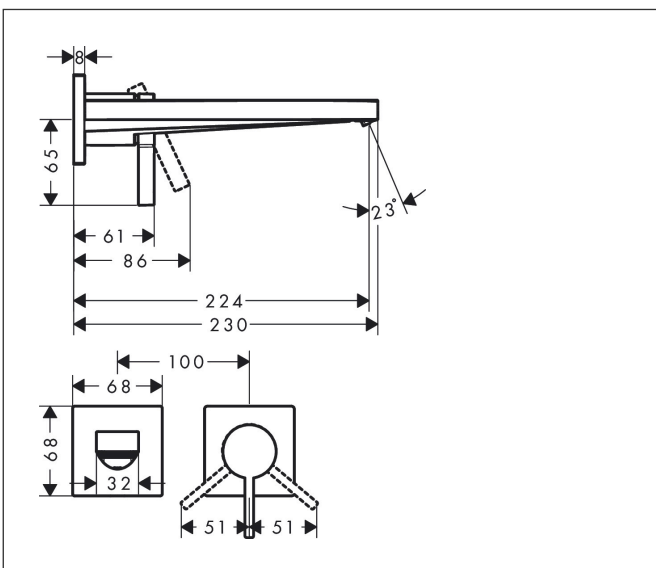

Merk	hansgrohe
Artikelnaam	Tecturis E Ééngreeps wastafelkraan inbouw Wandgemonteerde EcoSmart+ met uitloop 22,5 cm
Art.nr.	73051670
Oppervlakte	Mat zwart
Netto prijs	400,42 EUR

Product foto

Kenmerken

- voorsprong uitloop 225 mm
- greepvariant: Met pingreep
- vaste uitloop
- straalsoort: WaterfallStream
- maximale doorstroomhoeveelheid bij 3 bar: 4 l/min
- keramisch kardoos
- zonder wastegarnituur, met afvoerplug (art.nr. 50001)
- materiaal afvoergarnituur: metaal
- de greep kan rechts of links worden geplaatst, afhankelijk van de montage van het inbouwdeel
- EU taxonomie: max 6l/min - draagt substantieel bij aan duurzaamheid

Maat tekeningen

Technologie

Merk	hansgrohe
Artikelnaam	Tecturis E Ééngreeps wastafelkraan inbouw Wandgemonteerde EcoSmart+ met uitloop 22,5 cm
Art.nr.	73051670
Oppervlakte	Mat zwart
Netto prijs	400,42 EUR