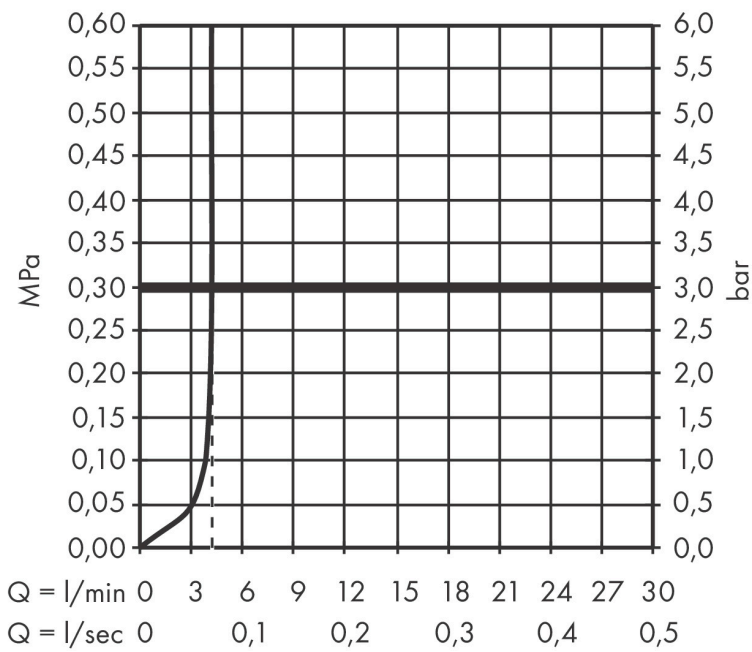

Merk	hansgrohe
Artikelnaam	Tecturis E Ééngreeps wastafelkraan inbouw Wandgemonteerde EcoSmart+ met uitloop 22,5 cm
Art.nr.	73051670
Oppervlakte	Mat zwart
Netto prijs	400,42 EUR

Product foto

Kenmerken

- voorsprong uitloop 225 mm
- greepvariant: Met pingreep
- vaste uitloop
- straalsoort: WaterfallStream
- maximale doorstroomhoeveelheid bij 3 bar: 4 l/min
- keramisch kardoos
- zonder wastegarnituur, met afvoerplug (art.nr. 50001)
- materiaal afvoergarnituur: metaal
- de greep kan rechts of links worden geplaatst, afhankelijk van de montage van het inbouwdeel
- EU taxonomie: max 6l/min - draagt substantieel bij aan duurzaamheid

Maat tekeningen

Technologie

Merk	hansgrohe
Artikelnaam	Tecturis E Ééngreeps wastafelkraan inbouw Wandgemonteerde EcoSmart+ met uitloop 22,5 cm
Art.nr.	73051670
Oppervlakte	Mat zwart
Netto prijs	400,42 EUR

Benodigde onderdelen

Product foto	Artikelnaam	Art.nr.	Prijs
	hansgrohe Inbouwdeel voor ééngreeps wastafelkraan wandmontage	13622180	224,67

Merk	hansgrohe
Artikelnaam	Tecturis E Eéngreeps wastafelkraan inbouw Wandgemonteerde EcoSmart+ met uitloop 22,5 cm
Art.nr.	73051670
Oppervlakte	Mat zwart
Netto prijs	400,42 EUR

Stroomschema

Merk	hansgrohe
Artikelnaam	Tecturis E Eéngreeps wastafelkraan inbouw Wandgemonteerde EcoSmart+ met uitloop 22,5 cm
Art.nr.	73051670
Oppervlakte	Mat zwart
Netto prijs	400,42 EUR

Explosietekening voor bouwjaar: >06/23