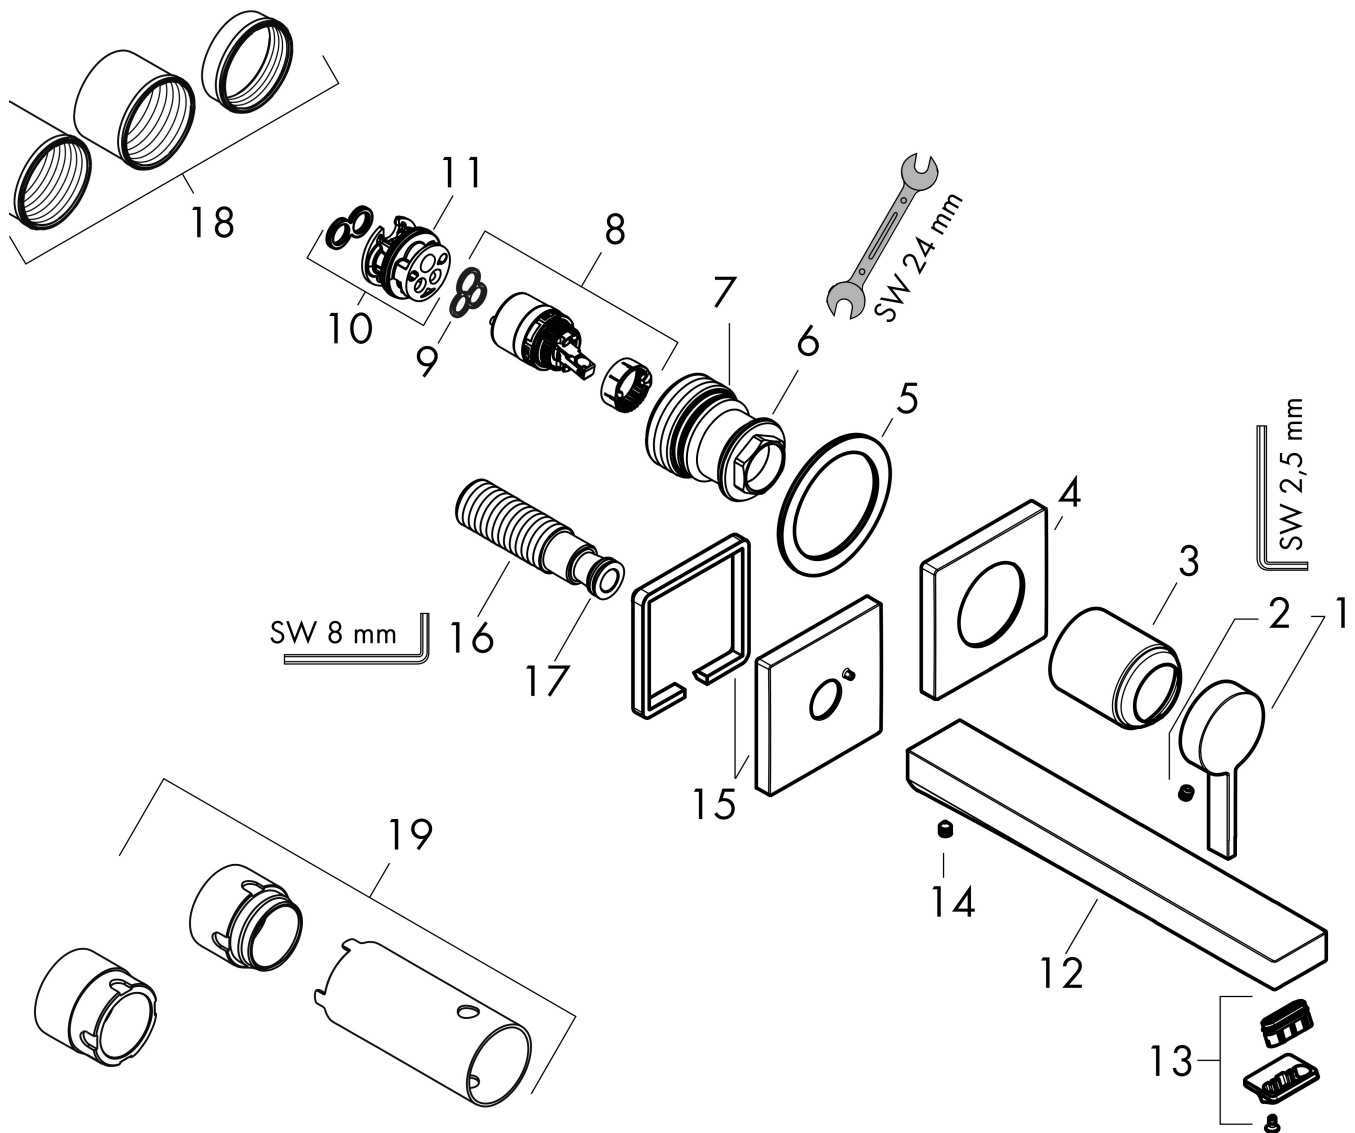

Merk	hansgrohe
Artikelnaam	Tecturis E Ééngreeps wastafelkraan inbouw Wandgemonteerde EcoSmart+ met uitloop 22,5 cm
Art.nr.	73051670
Oppervlakte	Mat zwart
Netto prijs	400,42 EUR

Product foto

Kenmerken

- voorsprong uitloop 225 mm
- greepvariant: Met pingreep
- vaste uitloop
- straalsoort: WaterfallStream
- maximale doorstroomhoeveelheid bij 3 bar: 4 l/min
- keramisch kardoos
- zonder wastegarnituur, met afvoerplug (art.nr. 50001)
- materiaal afvoergarnituur: metaal
- de greep kan rechts of links worden geplaatst, afhankelijk van de montage van het inbouwdeel
- EU taxonomie: max 6l/min - draagt substantieel bij aan duurzaamheid

Benodigde onderdelen

Product foto	Artikelnaam	Art.nr.	Prijs
	hansgrohe Inbouwdeel voor ééngreeps wastafelkraan wandmontage	13622180	224,67

Merk	hansgrohe
Artikelnaam	Tecturis E Eéngreeps wastafelkraan inbouw Wandgemonteerde EcoSmart+ met uitloop 22,5 cm
Art.nr.	73051670
Oppervlakte	Mat zwart
Netto prijs	400,42 EUR

Stroomschema

Merk	hansgrohe
Artikelnaam	Tecturis E Eéngreeps wastafelkraan inbouw Wandgemonteerde EcoSmart+ met uitloop 22,5 cm
Art.nr.	73051670
Oppervlakte	Mat zwart
Netto prijs	400,42 EUR

Explosietekening voor bouwjaar: >06/23

Pos	Beschrijving	Art.nr.	Prijs
1	greep	87112670	60,90
2	inbusschroef M5x5	98446000	3,00
3	huls	93989670	38,60
4	rozet voor greep	87114670	49,10
5	schijf	97600000	10,40
6	moer	94752000	25,70
7	O-ring 34x2	98383000	4,80
8	kardoes compl.	93760000	78,40
9	dichting	93383000	10,40
10	kardoesadapter	95634000	10,40
11	O-ring 26x2	98147000	3,00
12	uitloop 225 mm	87110670	96,50
13	perlator compl.	94994000	25,70
14	inbusschroef M5x6	97768000	3,00
15	rozet voor uitloop	87119670	60,90
16	aansluiting G½	95626000	40,60
17	O-ring 13x2	98128000	3,00
18	draadeind set	97971000	32,70
19	verlengset 25 mm voor 13622180	31971000	119,06
a	afvoer	50001670	61,05