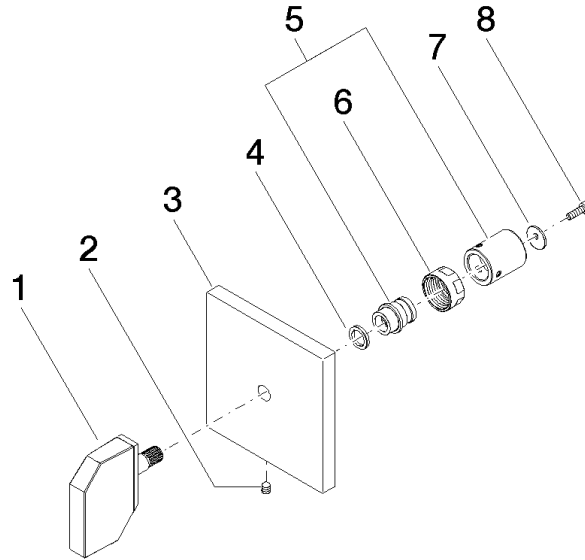

Zubehör - Dark Platinum gebürstet

90 20 70 062 95

Zubehör - Dark Platinum gebürstet

90 20 70 062 95

Zubehör - Dark Platinum gebürstet

90 20 70 062 95

Zubehör - Dark Platinum gebürstet

90 20 70 062 95

Produktversion ab 7/1/2022

Zubehör - Dark Platinum gebürstet

90 20 70 062 95

Ersatzteilstückliste

Produktversion ab 7/1/2022

Nr.	Artikelnummer	Benennung	Verbaumenge	Lieferzeit
	04 20 70 062 90-99	Zubehör - Dark Platinum gebürstet	8	30