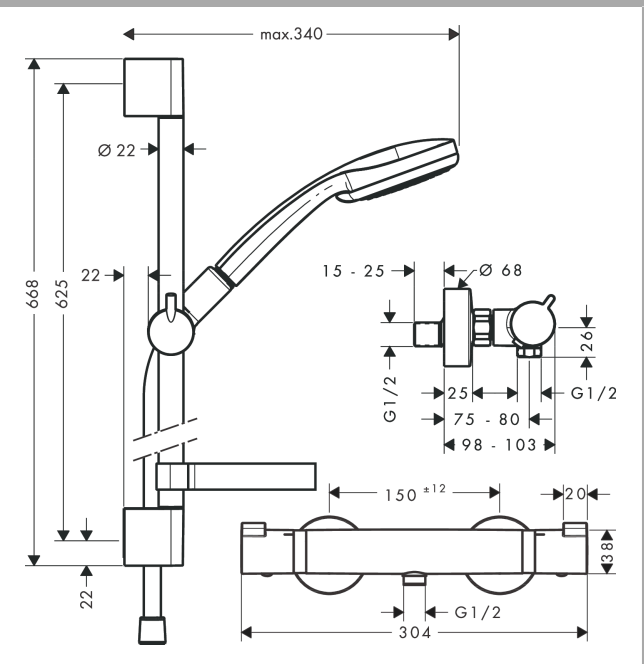

## Beschrijving

- bestaat uit: handdouche, douchethermostaat, douchestang, schuifstuk, Zeepschaal, doucheslang
- straalplaatoppervlak: 100 mm
- straalsoort hoofddouche: normale straal, Rain, massagestraal, krachtige shampoostraal
- minimale bedrijfsdruk: 1 bar
- maximale bedrijfsdruk: 6 bar
- wisselen straalsoort door draaien straalplaat
- thermostaat: Ecostat Comfort
- EcoStop-knop begrenst het waterverbruik op 10 l/min
- veiligheidsblokkering bij 40°C
- intrinsiek veilig tegen terugstroming
- profielbuis: ronde
- diameter glijstang: 22 mm
- buislengte: 668 mm
- traploos in hoogte verstelbaar
- wandhouders gemaakt van kunststof
- draaikoppeling voorkomt dat de slang in de knoop raakt
- 90° in positie verstelbare handdouchehouder, zwenkbaar naar links en rechts, omhoog en omlaag

## Maattekening

**Croma 100**  
**renovatieset 65 cm met Comfort thermostaat**  
 Finish: **chrom**    Artikelnummer: **27034000**

**Doorstroomdiagram**

De verbruikswaarden werden in overeenstemming met de praktijk met de bijbehorende armaturen (thermostaat/mengkraan/inbouwventiel) gemeten.