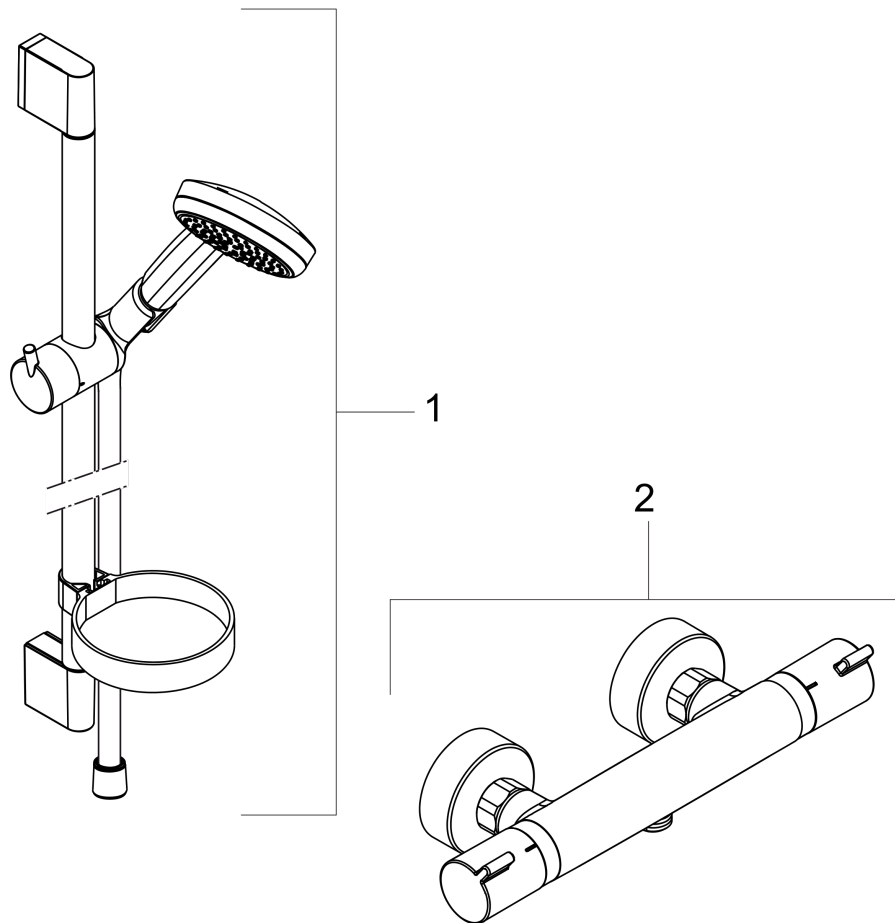

## Beschrijving

- bestaat uit: handdouche, douchethermostaat, douchestang, schuifstuk, Zeepschaal, doucheslang
- straalplaatoppervlak: 100 mm
- straalsoort hoofddouche: normale straal, Rain, massagestraal, krachtige shampoostraal
- minimale bedrijfsdruk: 1 bar
- maximale bedrijfsdruk: 6 bar
- wisselen straalsoort door draaien straalplaat
- thermostaat: Ecostat Comfort
- EcoStop-knop begrenst het waterverbruik op 10 l/min
- veiligheidsblokkering bij 40°C
- intrinsiek veilig tegen terugstroming
- profielbuis: ronde
- diameter glijstang: 22 mm
- buislengte: 668 mm
- traploos in hoogte verstelbaar
- wandhouders gemaakt van kunststof
- draaikoppeling voorkomt dat de slang in de knoop raakt
- 90° in positie verstelbare handdouchehouder, zwenkbaar naar links en rechts, omhoog en omlaag

## Maattekening

**Croma 100**  
**renovatieset 65 cm met Comfort thermostaat**  
 Finish: **chrom**    Artikelnummer: **27034000**

**Doorstroomdiagram**

De verbruikswaarden werden in overeenstemming met de praktijk met de bijbehorende armaturen (thermostaat/mengkraan/inbouwventiel) gemeten.

**Croma 100**  
**renovatieset 65 cm met Comfort thermostaat**  
 Finish: **chrom**    Artikelnummer: **27034000**

Inbouwvoorbeeld

**Croma 100**  
**renovatieset 65 cm met Comfort thermostaat**  
 Finish: **chrom**    Artikelnummer: **27034000**

**Explosietekening**

Bouwjaar: >09/11

**Croma 100**  
**renovatieset 65 cm met Comfort thermostaat**  
 Finish: **chrom**    Artikelnummer: **27034000**